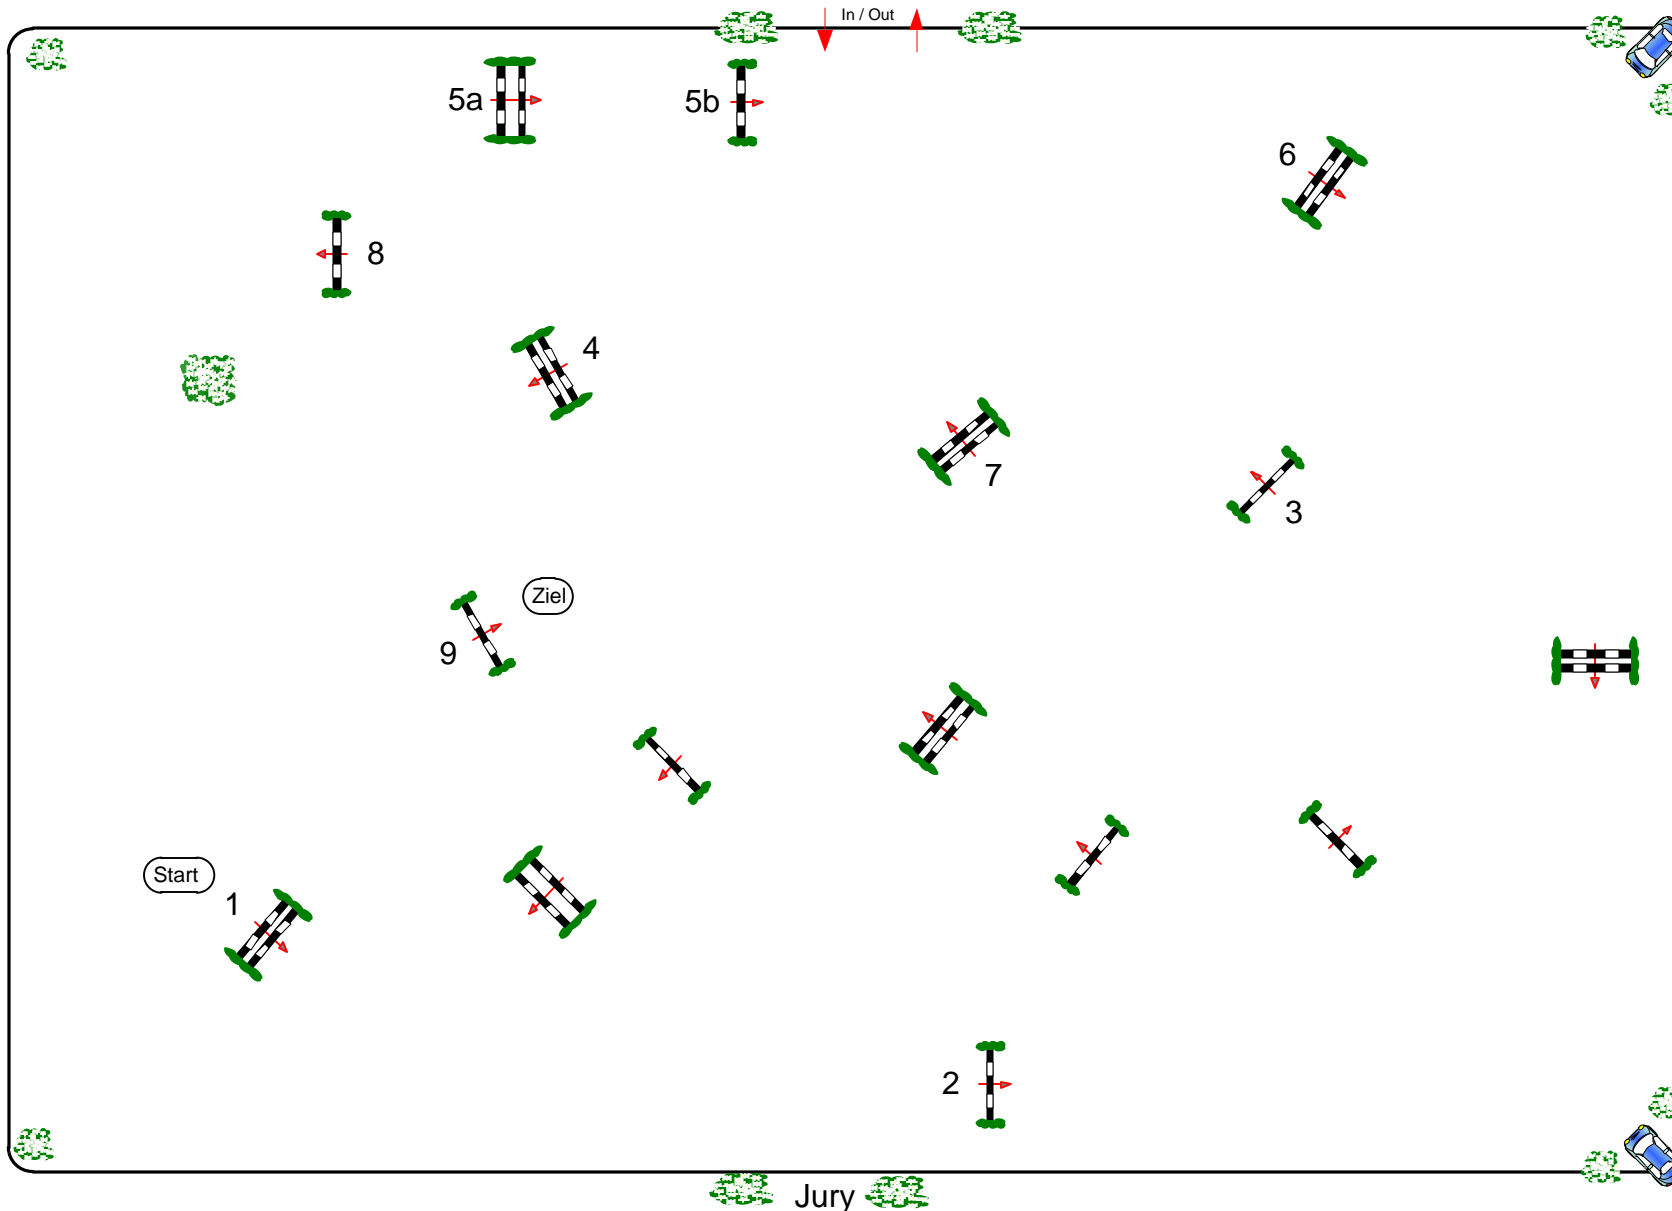

Internationales Dressur- und Spring-Festival Verden 2011

Prüfung Nr.: 41

Qualifikation 4 j Springferde

Springferde-LP

Klasse: A**

Donnerstag, 4. August 2011

Beginn: 8:15 Uhr

Richtverf.: A

LPO § 363.1

RG / Art.

Höhe: 1,05 mtr.

Tempo: 350 m/Min.

Bahnlänge: 420 mtr.

Erlaubte Zeit: 72 sek.

Höchstzeit: 144 sek.

Hindernisse: 9

Sprünge: 10

Hindernisfehler: sek.

geschl. Hindernis:

1. Stechen über:

Bahnlänge: 0 mtr.

Erlaubte Zeit: 0 sek.

Höchstzeit: 0 sek.

Course Designer
Hans Sattler & Team