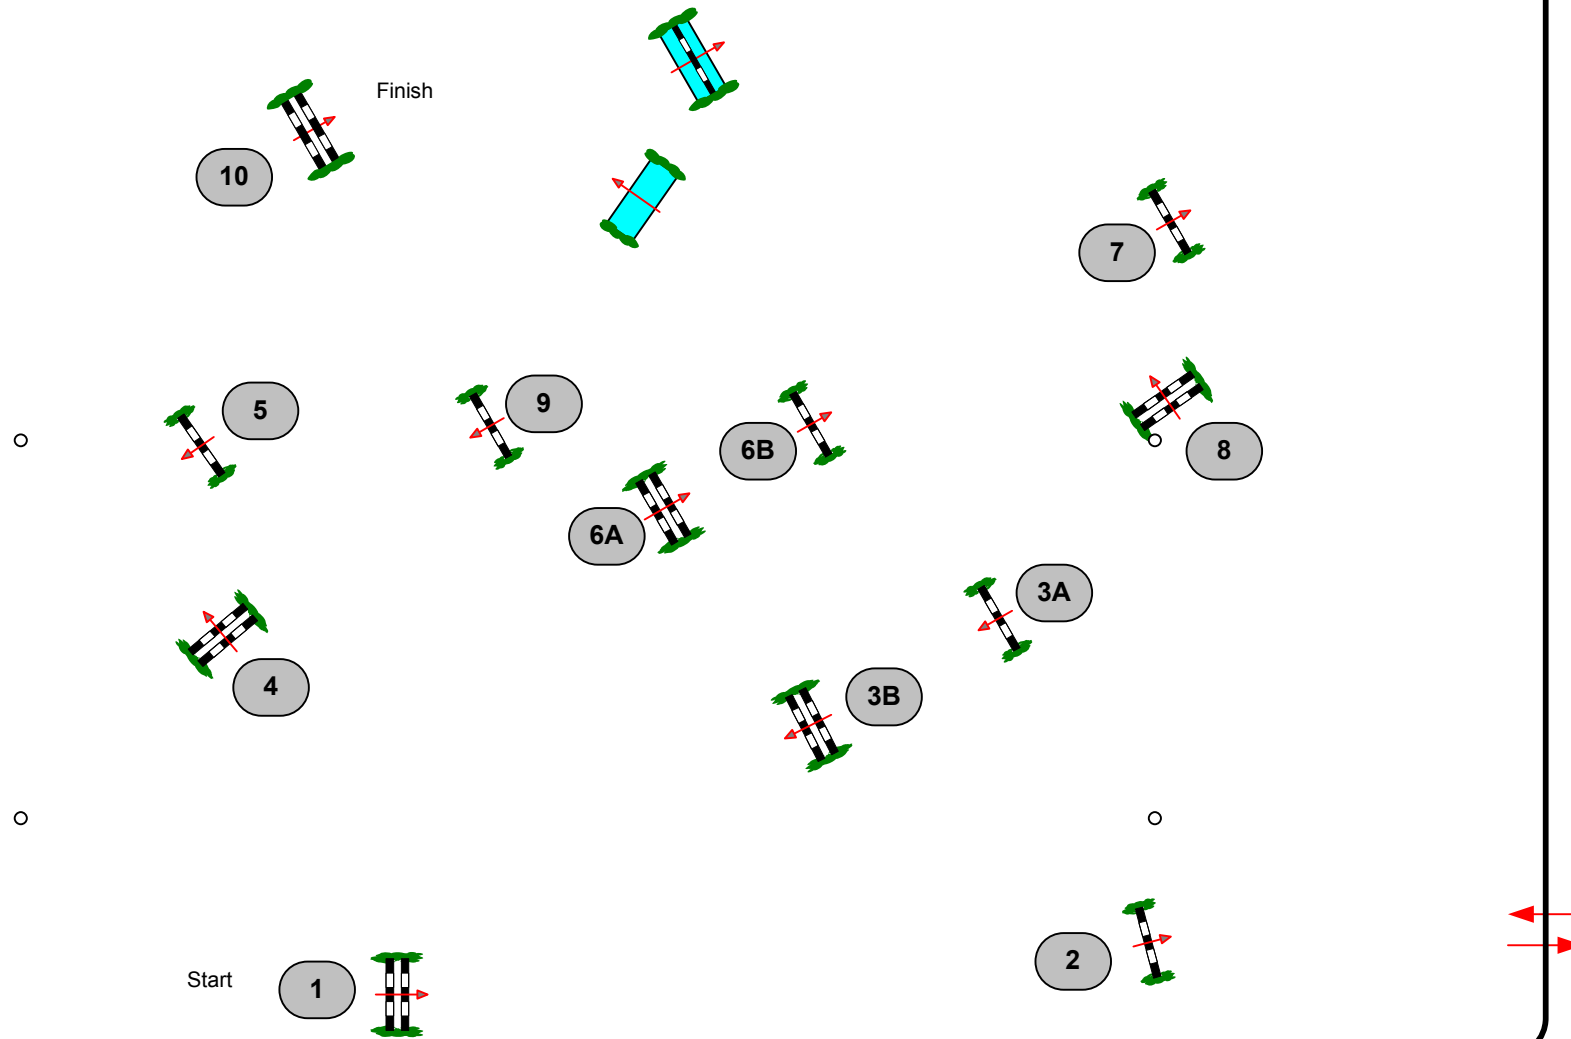

Preis der Wach- und Schließgesellschaft

Table: A
National RG: 501,A.1

Height: 1,40 m

Speed: 350 m/min

Length: 0 m

Time allowed: 0 sec

Time limit: 0 sec

Obstacles: 10

Efforts: 12

Course Designer
Eckhard Hilker (Oelde/GER)