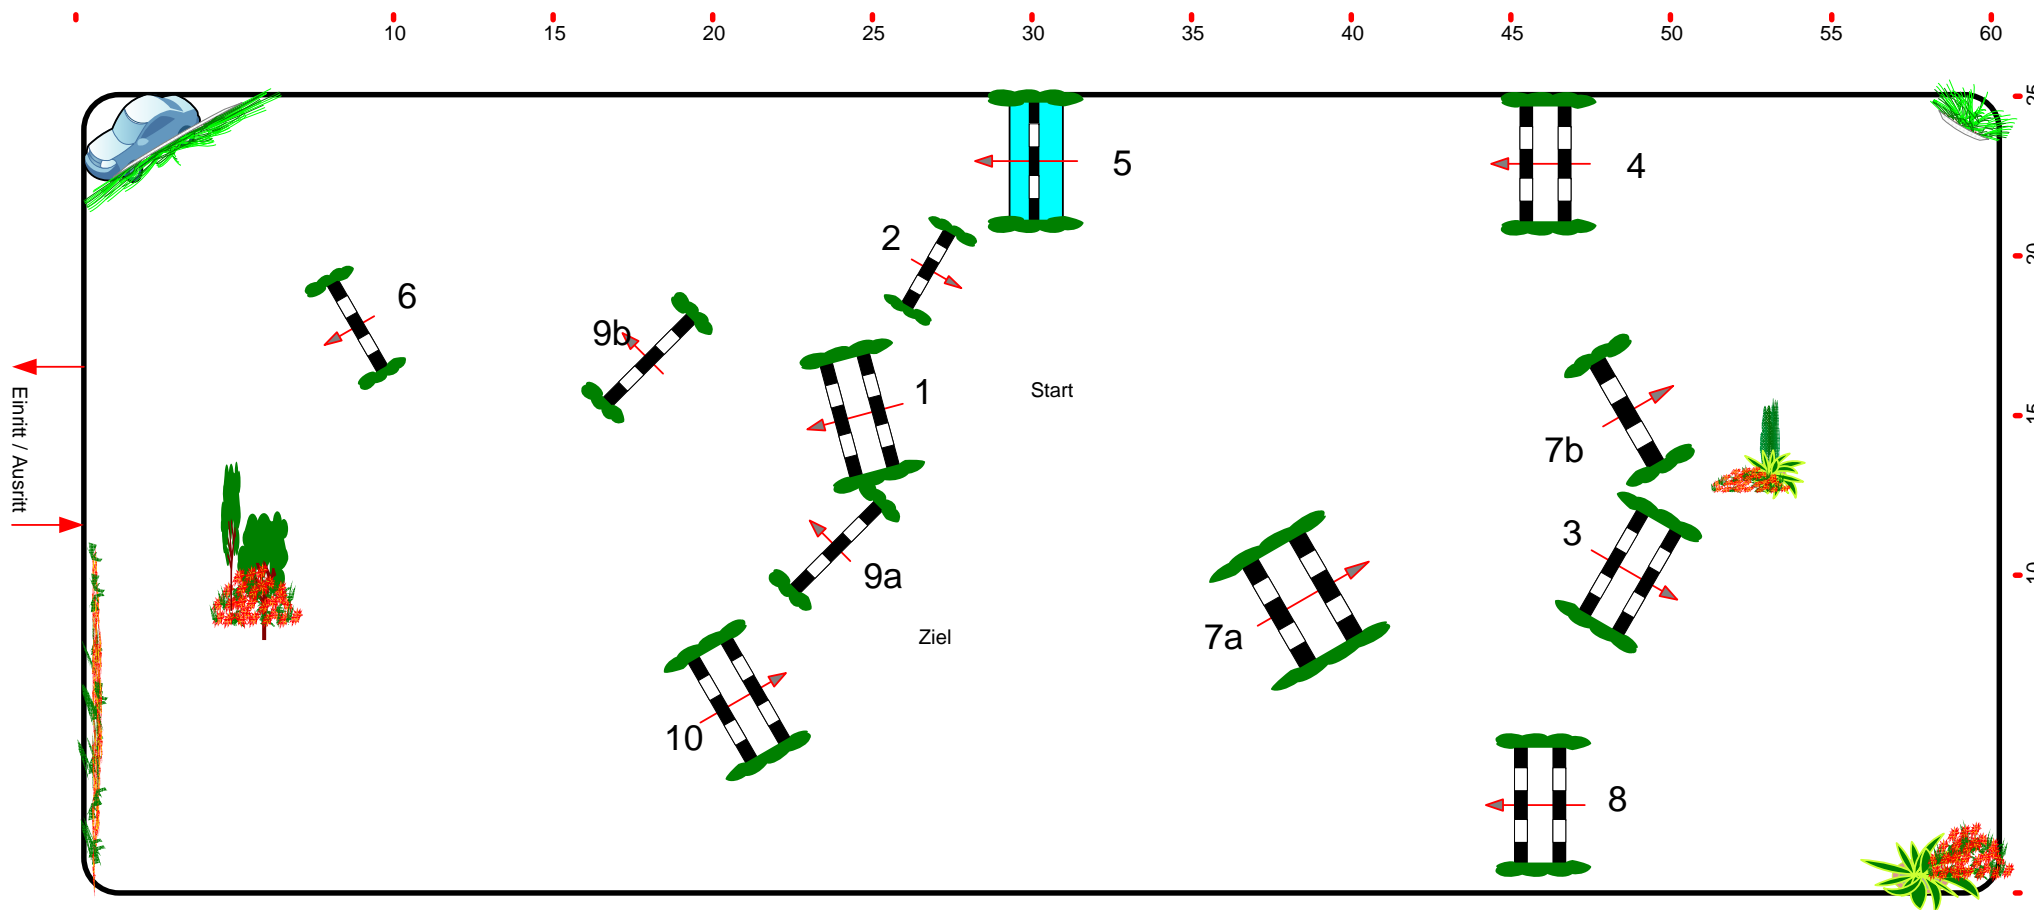

# Warsteiner Champions Trophy 2011

Course Designer

Prüfung Nr.: 2

Ritzenhof

Fehler/Zeit

Klasse: S\*

Freitag, 18. November 2011

Beginn: 13:15 Uhr

Richtverf.: A  
LPO § 501 / Aa 1  
FEI RG / Art. 282  
Höhe: 1,40 mtr.

Tempo: 350 m/Min.  
Bahnlänge: 350 mtr.  
Erlaubte Zeit: 60 sek.  
Höchstzeit: 120 sek.

Hindernisse: 10  
Sprünge: 12  
Hindernisfehler: sek.  
Geschl. Hindernis:

1. Stechen über:  
Bahnlänge: 0 mtr.  
Erlaubte Zeit: 0 sek.  
Höchstzeit: 0 sek.

2. Stechen über:  
Bahnlänge: 0 mtr.  
Erlaubte Zeit: 0 sek.  
Höchstzeit: 0 sek.

Richter