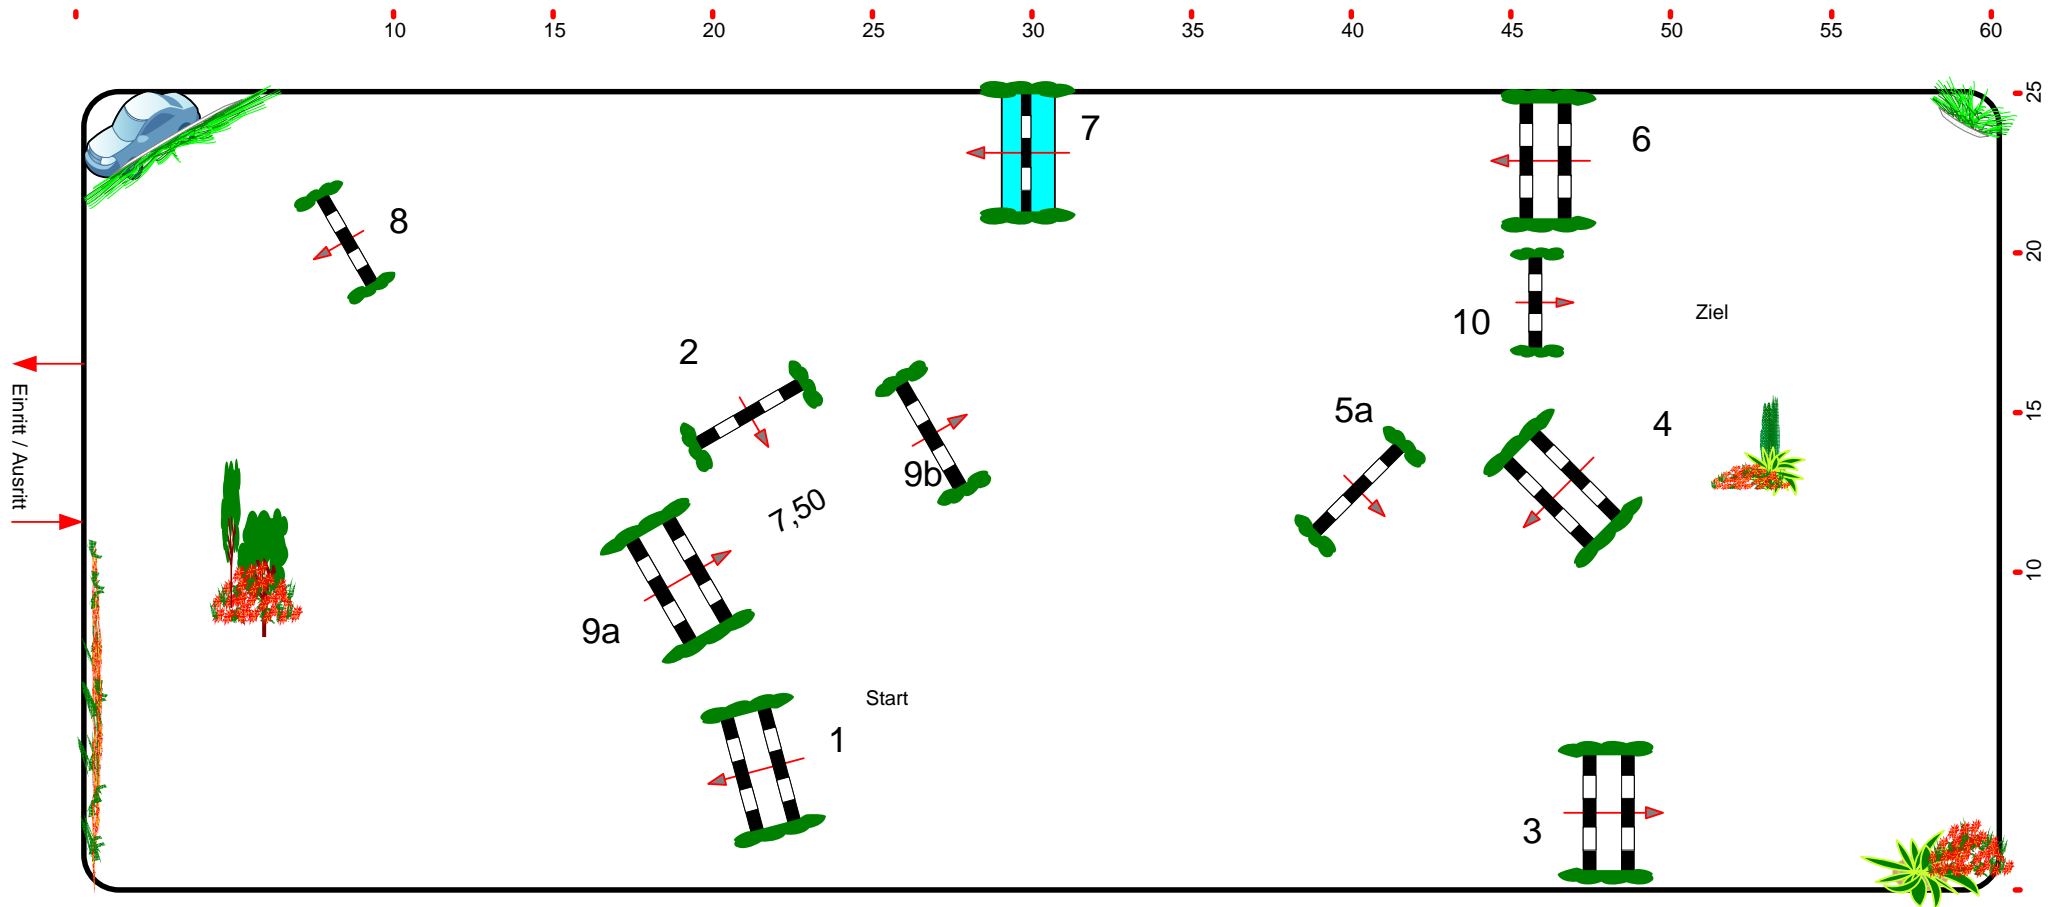

# Warsteiner Champions Trophy 2011

Course Designer  
E.Hilker U.Stedefeder

Prüfung Nr.: 13

Amateure

Fehler/Zeit

Klasse: M\*\*

Freitag, 18. November 2011

Beginn: 11:15 Uhr

Richtverf.: A  
LPO § 501 / Aa 1  
FEI RG / Art. 282  
Höhe: 1,35 mtr.

Tempo: 350 m/Min.  
Bahnlänge: 320 mtr.  
Erlaubte Zeit: 55 sek.  
Höchstzeit: 110 sek.

Hindernisse: 10  
Sprünge: 11  
Hindernisfehler: sek.  
Geschl. Hindernis:

1. Stechen über:  
Bahnlänge: 0 mtr.  
Erlaubte Zeit: 0 sek.  
Höchstzeit: 0 sek.

2. Stechen über:  
Bahnlänge: 0 mtr.  
Erlaubte Zeit: 0 sek.  
Höchstzeit: 0 sek.

Richter