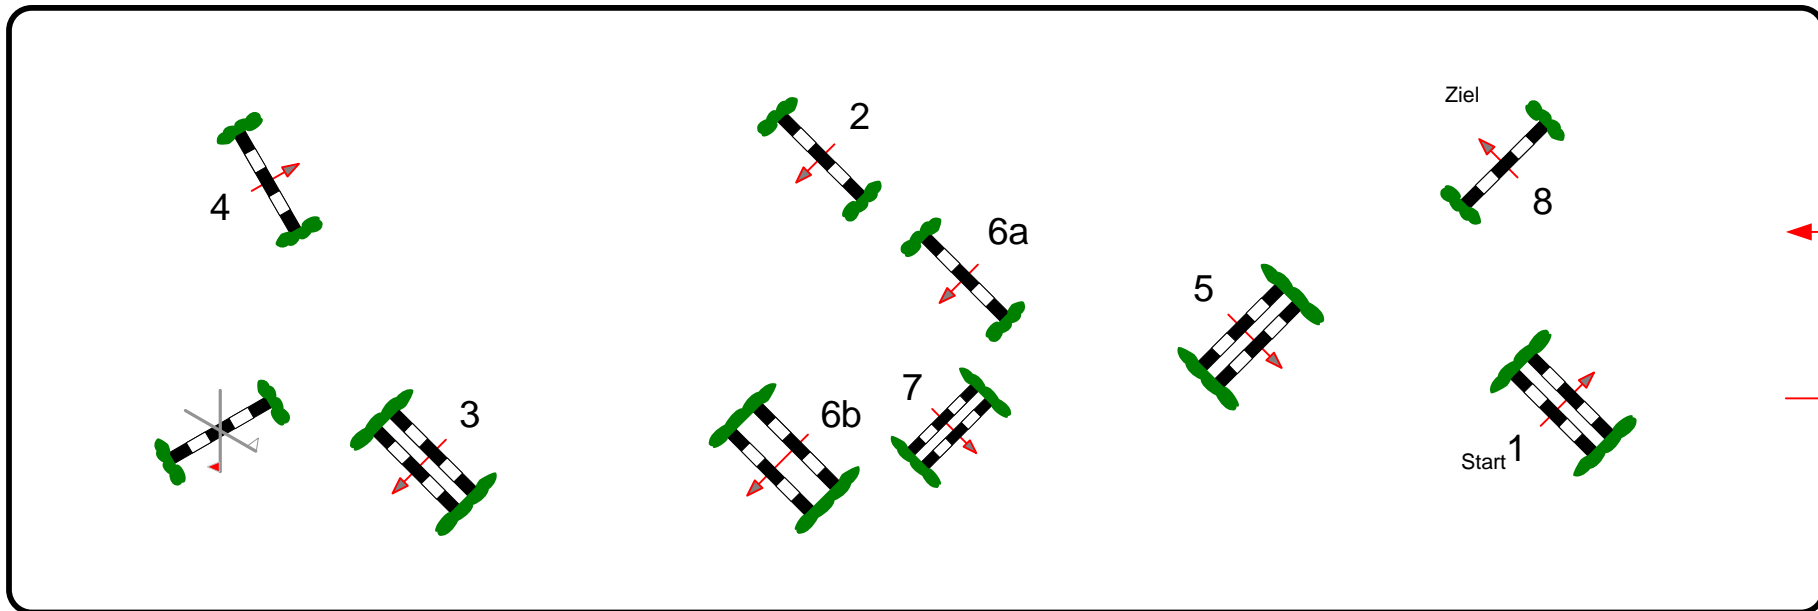

AACH 2012

Prüfung Nr.: 12

Kleine Tour

Spring-LP m. Zeitwertung

Klasse: A**

Mittwoch, 28. März 2012

Beginn: 18:30 Uhr

Richtverf.: A
LPO § 501,A1
FEI RG / Art.
Höhe: 1,05 mtr.

Tempo: 300 m/Min.
Bahnlänge: 330 mtr.
Erlaubte Zeit: 66 sek.
Höchstzeit: 132 sek.

Hindernisse: 8
Sprünge: 9
Hindernisfehler: sek.
Geschl. Hindernis:

1. Stechen über:
Bahnlänge: 0 mtr.
Erlaubte Zeit: 0 sek.
Höchstzeit: 0 sek.

2. Stechen über:
Bahnlänge: 0 mtr.
Erlaubte Zeit: 0 sek.
Höchstzeit: 0 sek.

Richter

Course Designer
Hans Dussler

Embert Lüber
Walter Weh