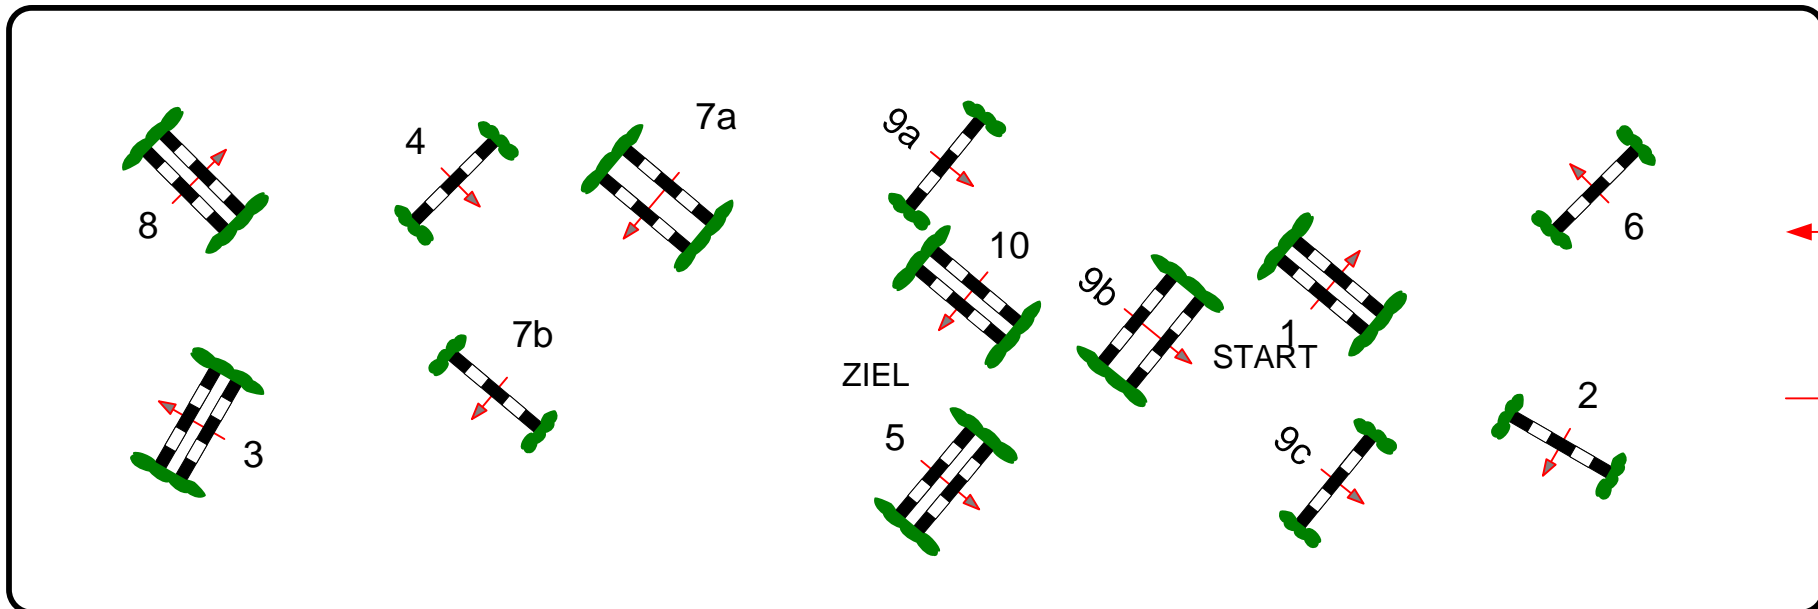

AACH 2012

Prüfung Nr.: 1

Große Tour

Spring-LP m. Siegerrunde

Klasse: S**

Sonntag, 1. April 2012

Beginn: 16:00 Uhr

Richtverf.: A
LPO § 533,A
FEI RG / Art.
Höhe: 1,45 mtr.

Tempo: 300 m/Min.
Bahnlänge: 360 mtr.
Erlaubte Zeit: 72 sek.
Höchstzeit: 144 sek.

Hindernisse: 10
Sprünge: 13
Hindernisfehler: sek.
Geschl. Hindernis:

1. Stechen über: 3,4,5,10,9a,9b,7b
Bahnlänge: 220 mtr.
Erlaubte Zeit: 44 sek.
Höchstzeit: 88 sek.

2. Stechen über:
Bahnlänge: 0 mtr.
Erlaubte Zeit: 0 sek.
Höchstzeit: 0 sek.

Richter

Course Designer
Hans Dussler
Walter Weh
Ute wiedensohler