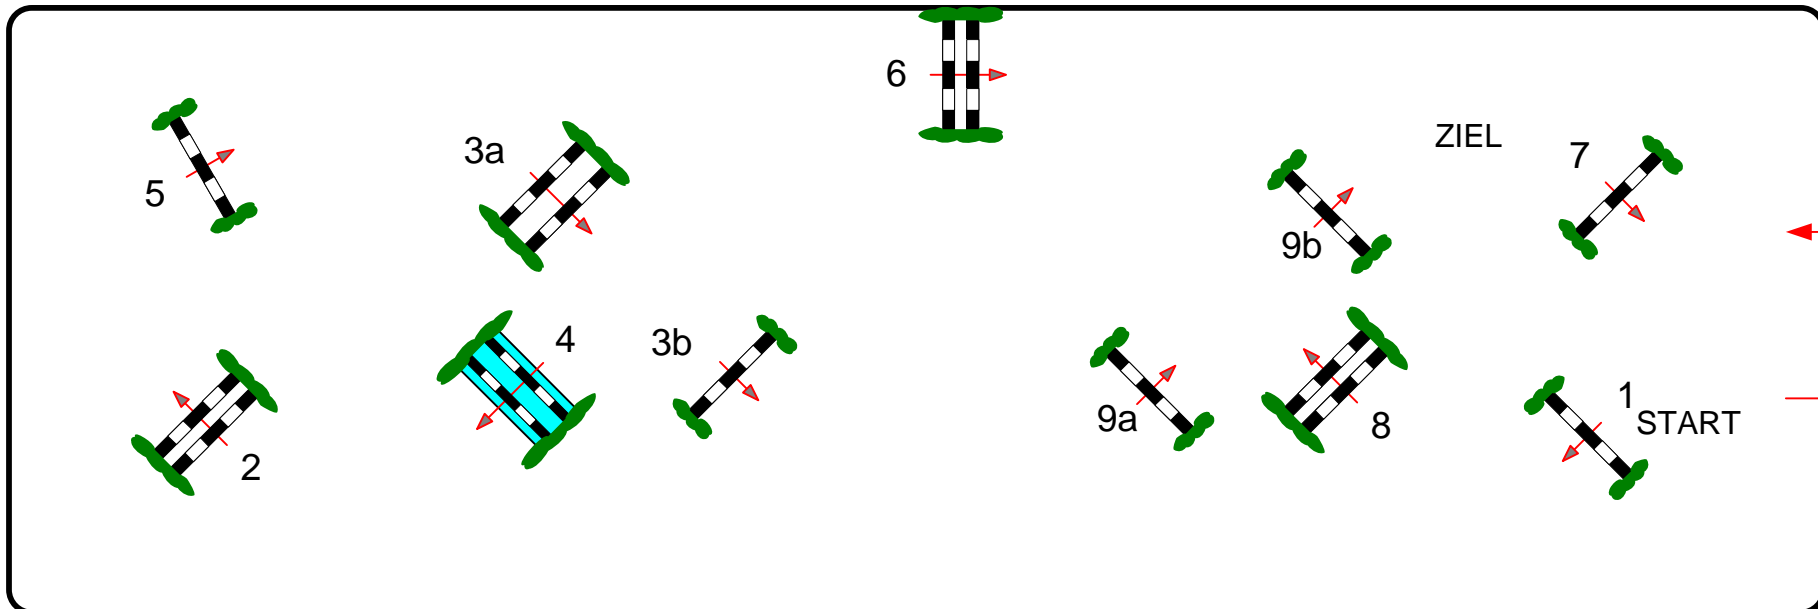

AACH 2012

Prüfung Nr.: 5

Mittlere Tour

Spring-LP m. Zeitwertung

Klasse: M**

Samstag, 31. März 2012

Beginn: 15:15 Uhr

Richtverf.: A
LPO § 501,A1
FEI RG / Art.
Höhe: 1,35 mtr.

Tempo: 300 m/Min.
Bahnlänge: 310 mtr.
Erlaubte Zeit: 62 sek.
Höchstzeit: 124 sek.

Hindernisse: 9
Sprünge: 11
Hindernisfehler: sek.
Geschl. Hindernis:

1. Stechen über:
Bahnlänge: 0 mtr.
Erlaubte Zeit: 0 sek.
Höchstzeit: 0 sek.

2. Stechen über:
Bahnlänge: 0 mtr.
Erlaubte Zeit: 0 sek.
Höchstzeit: 0 sek.

Richter

Course Designer
Hans Dussler
Walter Weh
Ute Wiedensohler