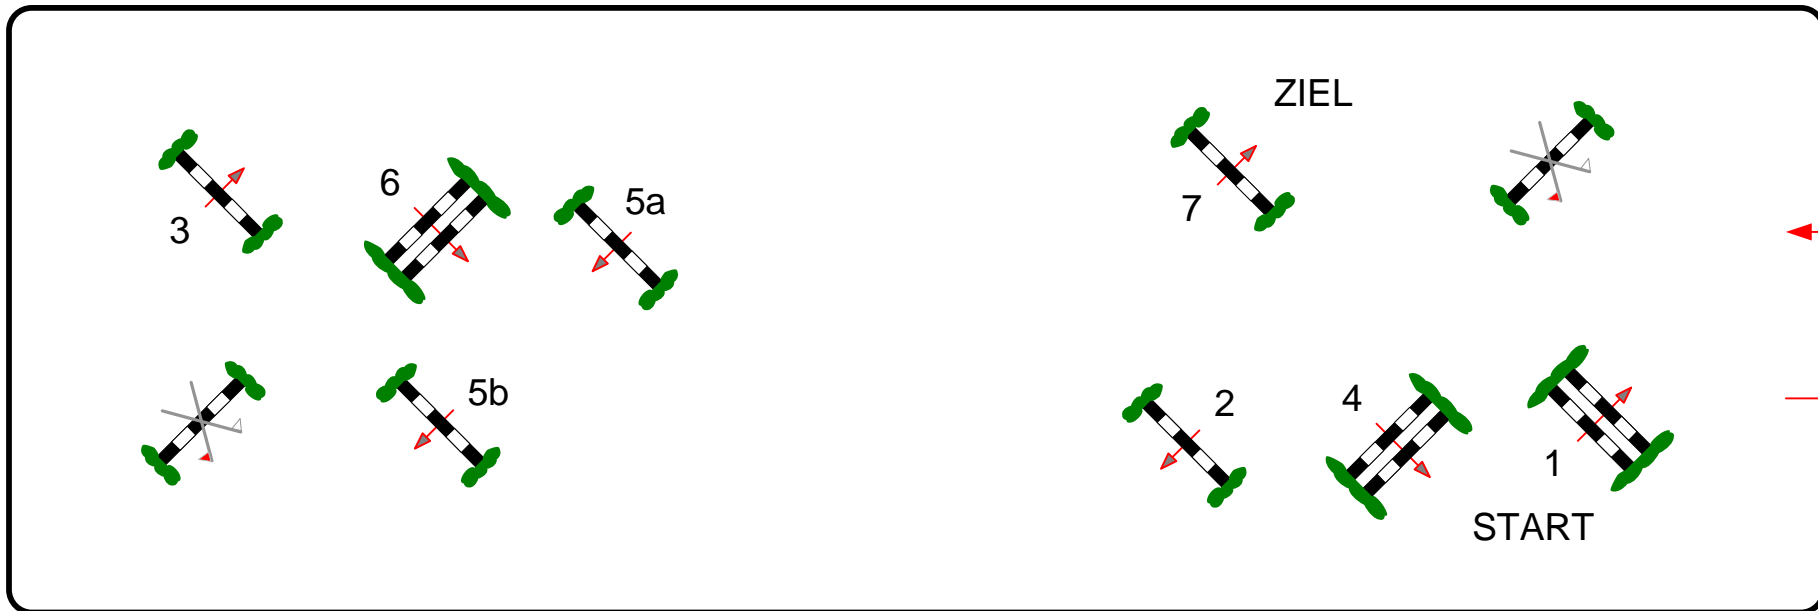

AACH 2012

Prüfung Nr.: 13

Kleine Tour

Stil-Spring-LP

Klasse: E

Sonntag, 1. April 2012

Beginn: 11:30 Uhr

Richtverf.:
LPO §
FEI RG / Art.
Höhe: 0,85 mtr.

Tempo: 300 m/Min.
Bahnlänge: 300 mtr.
Erlaubte Zeit: 60 sek.
Höchstzeit: 120 sek.

Hindernisse: 7
Sprünge: 8
Hindernisfehler: sek.
Geschl. Hindernis:

1. Stechen über:
Bahnlänge: 0 mtr.
Erlaubte Zeit: 0 sek.
Höchstzeit: 0 sek.

2. Stechen über:
Bahnlänge: 0 mtr.
Erlaubte Zeit: 0 sek.
Höchstzeit: 0 sek.

Richter

Course Designer
Hans Dussler

Walter Weh