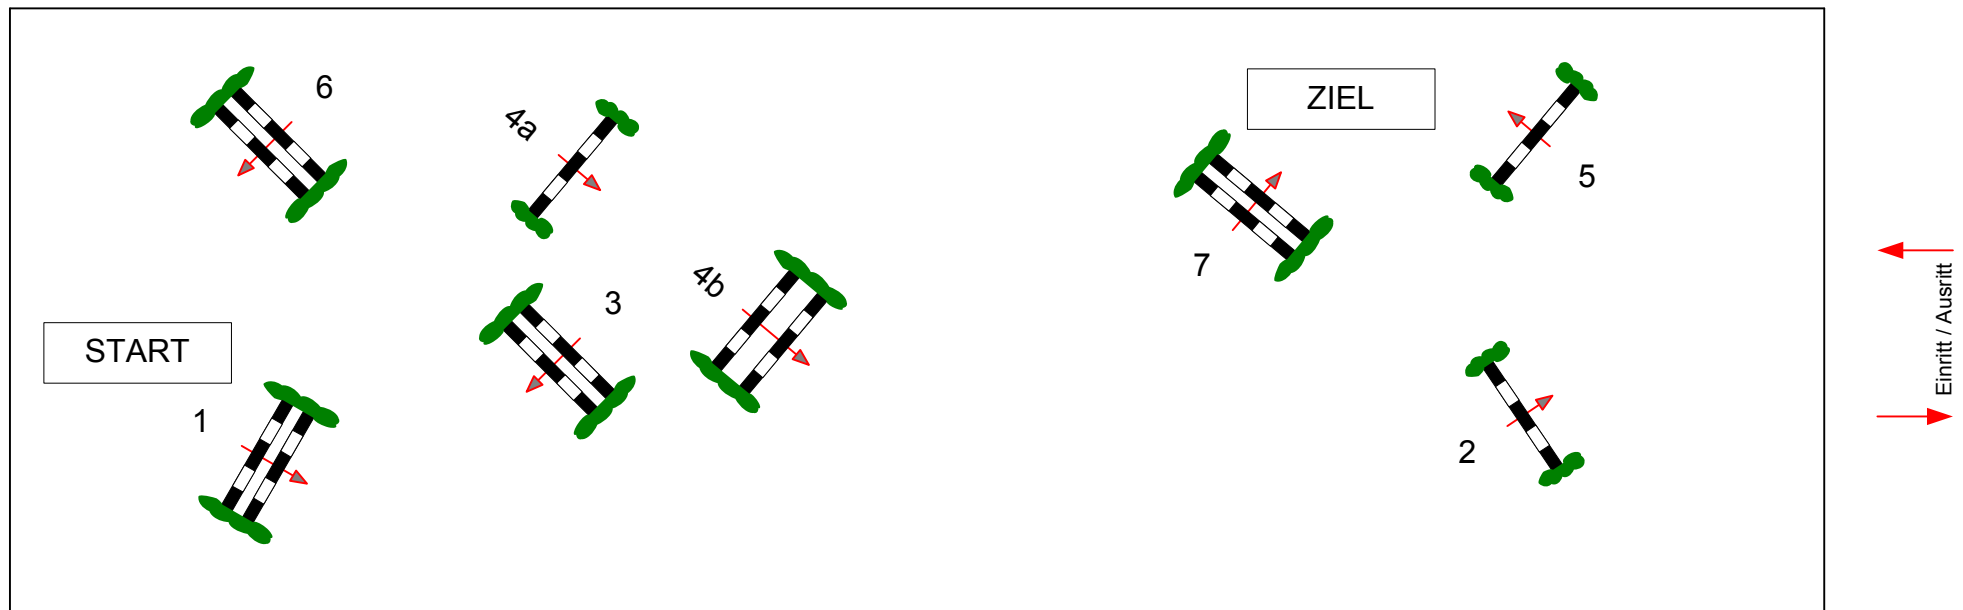

# Aach 2012

Prüfung Nr.: 14      Kleine Tour      Stil-Spring-LP      Klasse: E      Samstag, 31. März 2012      Beginn: 14:00 Uhr

Richtverf.: A	Tempo: 300 m/Min.	Hindernisse: 7	1. Stechen über: 0 mtr.	2. Stechen über: 0 mtr.
LPO § WBO	Bahnlänge: 320 mtr.	Sprünge: 8	Bahnlänge: 0 mtr.	Bahnlänge: 0 mtr.
FEI RG / Art.	Erlaubte Zeit: 64 sek.	Hindernisfehler: sek.	Erlaubte Zeit: 0 sek.	Erlaubte Zeit: 0 sek.
Höhe: 0,85 mtr.	Höchstzeit: 128 sek.	Geschl. Hindernis:	Höchstzeit: 0 sek.	Höchstzeit: 0 sek.