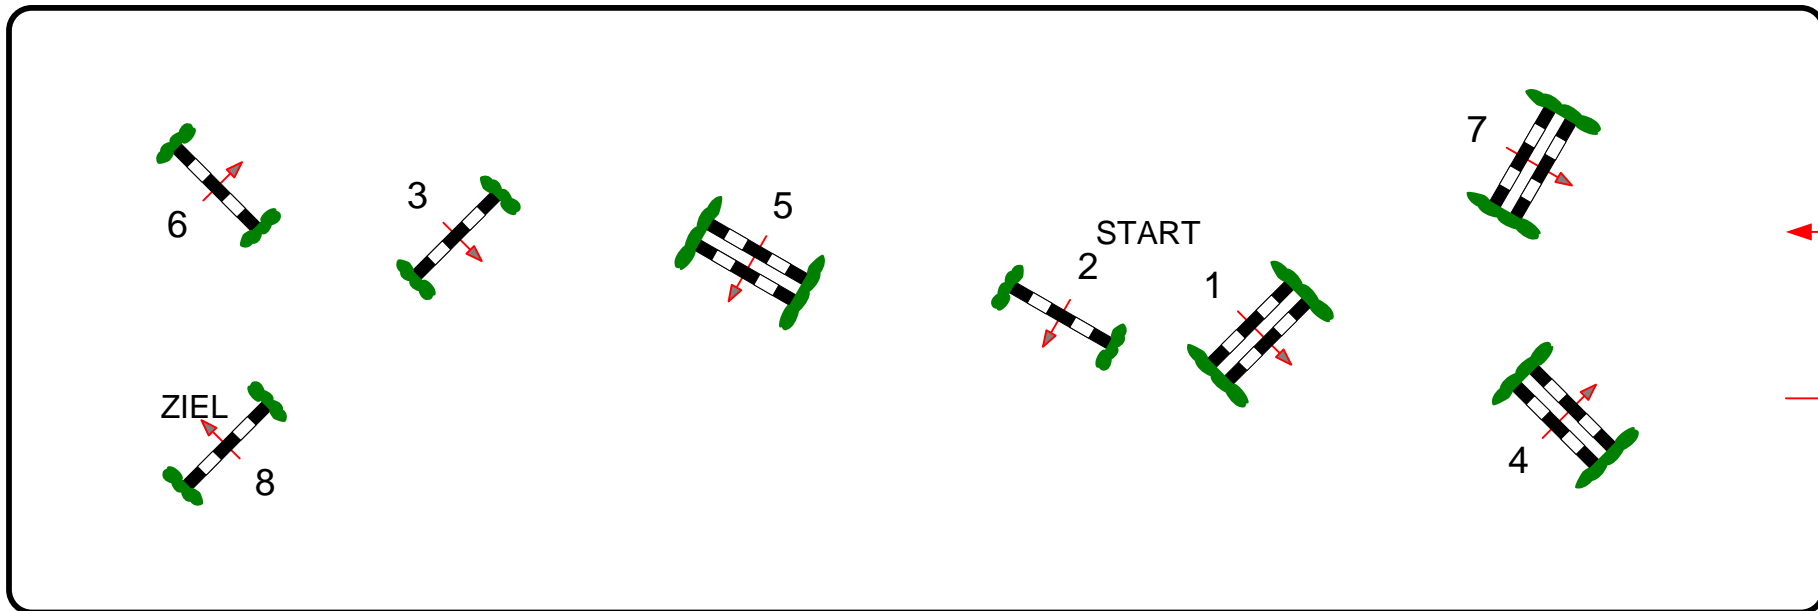

# AACH 2012

Prüfung Nr.: 15

Kleine Tour

Stil-Spring-LP

Klasse: E

Freitag, 30. März 2012

Beginn: 16:00 Uhr

Richtverf.:  
LPO §  
FEI RG / Art.  
Höhe: 0,85 mtr.

Tempo: 300 m/Min.  
Bahnlänge: 300 mtr.  
Erlaubte Zeit: 60 sek.  
Höchstzeit: 120 sek.

Hindernisse: 8  
Sprünge: 8  
Hindernisfehler: sek.  
Geschl. Hindernis:

1. Stechen über:  
Bahnlänge: 0 mtr.  
Erlaubte Zeit: 0 sek.  
Höchstzeit: 0 sek.

2. Stechen über:  
Bahnlänge: 0 mtr.  
Erlaubte Zeit: 0 sek.  
Höchstzeit: 0 sek.

Richter

Course Designer  
Hans Dussler

Embert Lüber  
Walter Weh