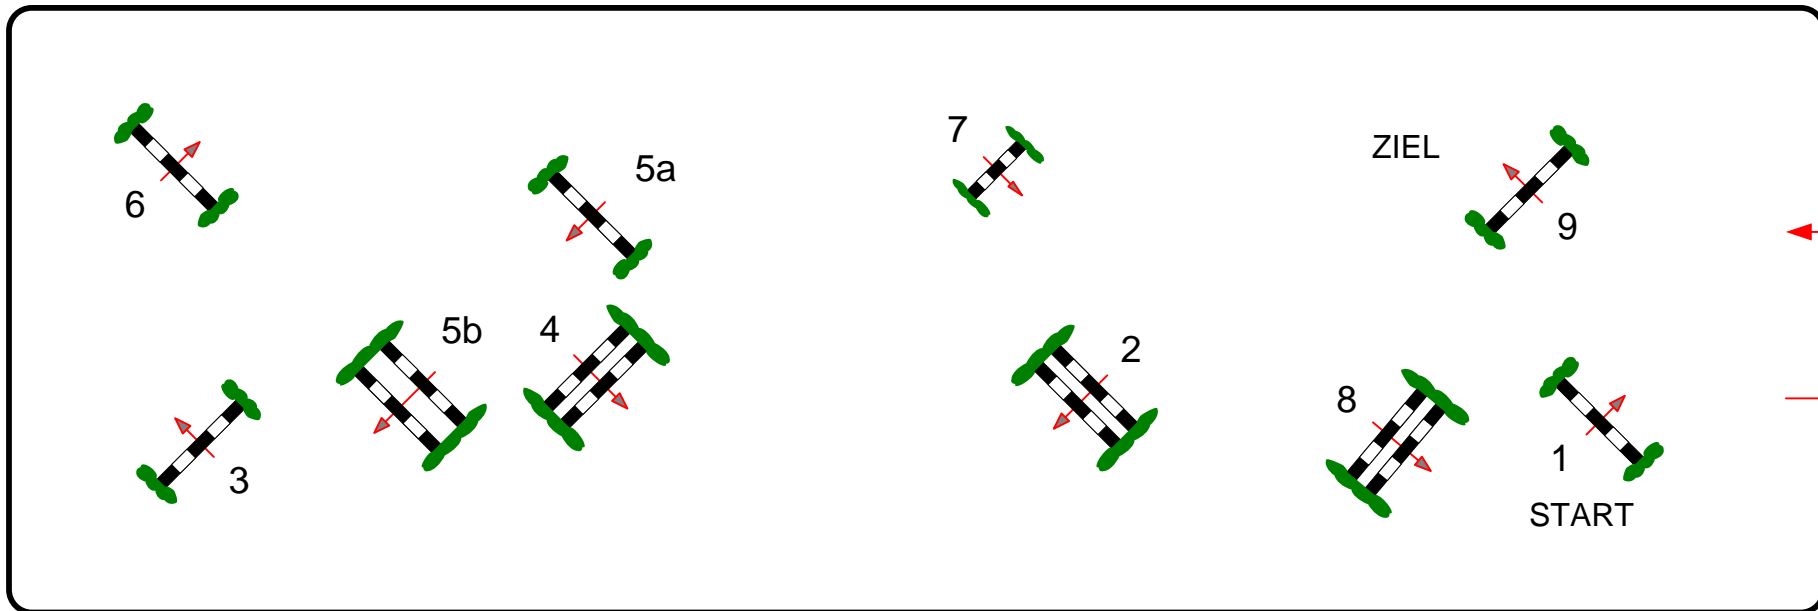

AACH 2012

Prüfung Nr.: 8

Kleine Tour

Spring-LP m. Zeitwertung

Klasse: L

Freitag, 30. März 2012

Beginn: 17:00 Uhr

Richtverf.: A
LPO § 501,A1
FEI RG / Art.
Höhe: 1,15 mtr.

Tempo: 300 m/Min.
Bahnlänge: 300 mtr.
Erlaubte Zeit: 60 sek.
Höchstzeit: 120 sek.

Hindernisse: 9
Sprünge: 10
Hindernisfehler: sek.
Geschl. Hindernis:

1. Stechen über:
Bahnlänge: 0 mtr.
Erlaubte Zeit: 0 sek.
Höchstzeit: 0 sek.

2. Stechen über:
Bahnlänge: 0 mtr.
Erlaubte Zeit: 0 sek.
Höchstzeit: 0 sek.

Richter

Course Designer
Hans Dussler

Embert Lüber
Walter Weh