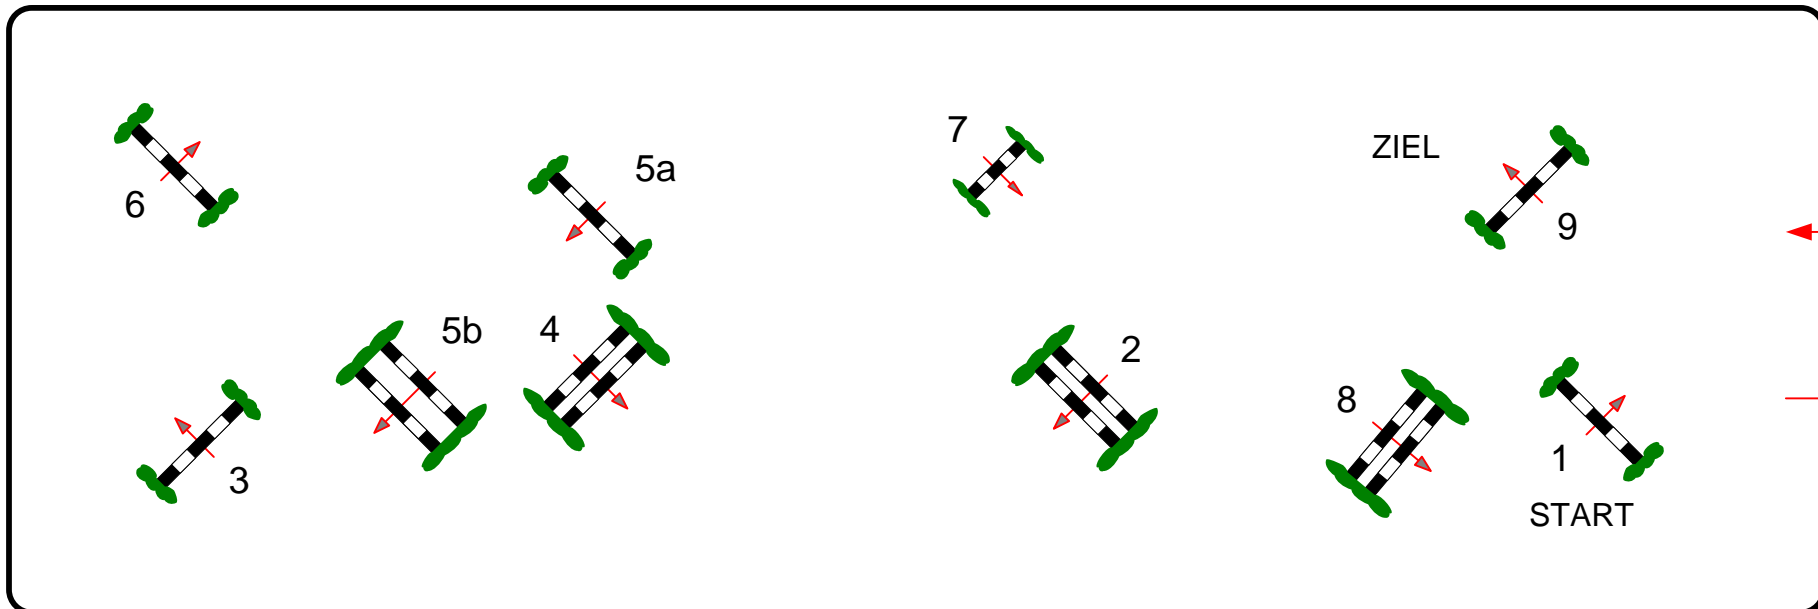

AACH 2012

Prüfung Nr.: 8

Kleine Tour

Spring-LP m. Zeitwertung

Klasse: L

Freitag, 30. März 2012

Beginn: 17:00 Uhr

Richtverf.: A
LPO § 501,A1
FEI RG / Art.
Höhe: 1,15 mtr.

Tempo: 300 m/Min.
Bahnlänge: 300 mtr.
Erlaubte Zeit: 60 sek.
Höchstzeit: 120 sek.

Hindernisse: 9
Sprünge: 10
Hindernisfehler: sek.
Geschl. Hindernis:

1. Stechen über:
Bahnlänge: 0 mtr.
Erlaubte Zeit: 0 sek.
Höchstzeit: 0 sek.

2. Stechen über:
Bahnlänge: 0 mtr.
Erlaubte Zeit: 0 sek.
Höchstzeit: 0 sek.

Richter

Course Designer
Hans Dussler

Embert Lüber
Walter Weh