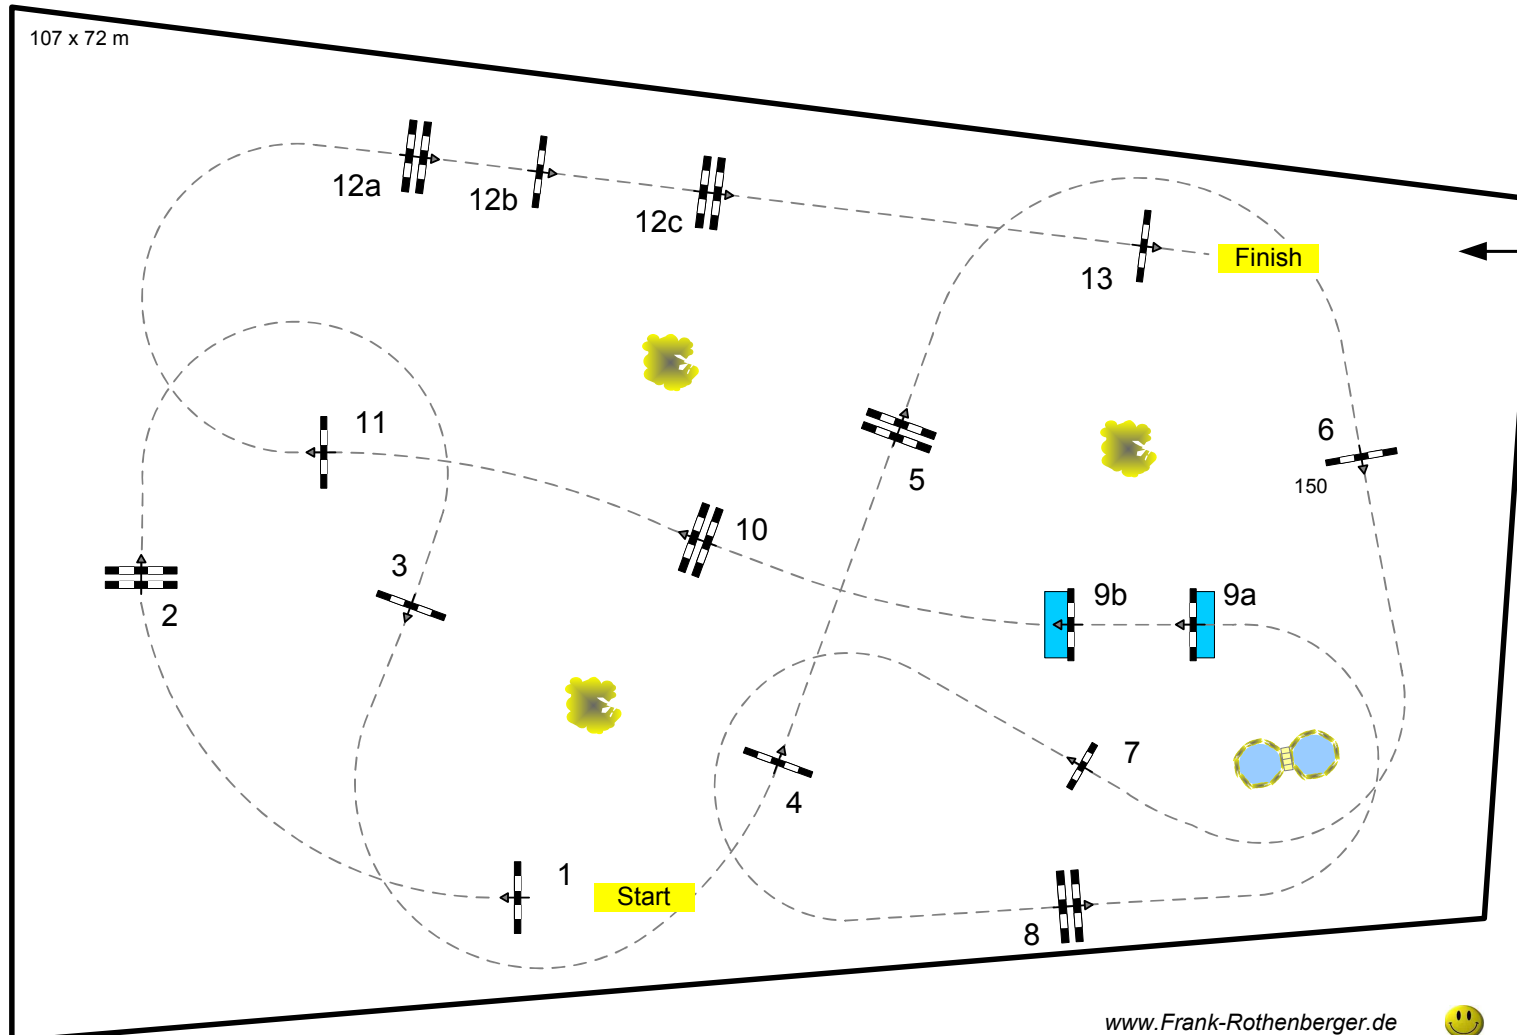

Balve Optimum 2012

Nr.: 9

DM der Springreiterinnen, 1. Wertungsprüfung

Springprfg. Kl.S** nach Strafpunkten und Zeit

Table:	A
National RG:	501, A.!
FEI RG / Art.	
Height:	1,45 m

Speed:	375 m/min
--------	-----------

Length:	560 m
Time allowed:	90 sec
Time limit:	180 sec

Obstacles:	13
Efforts:	16