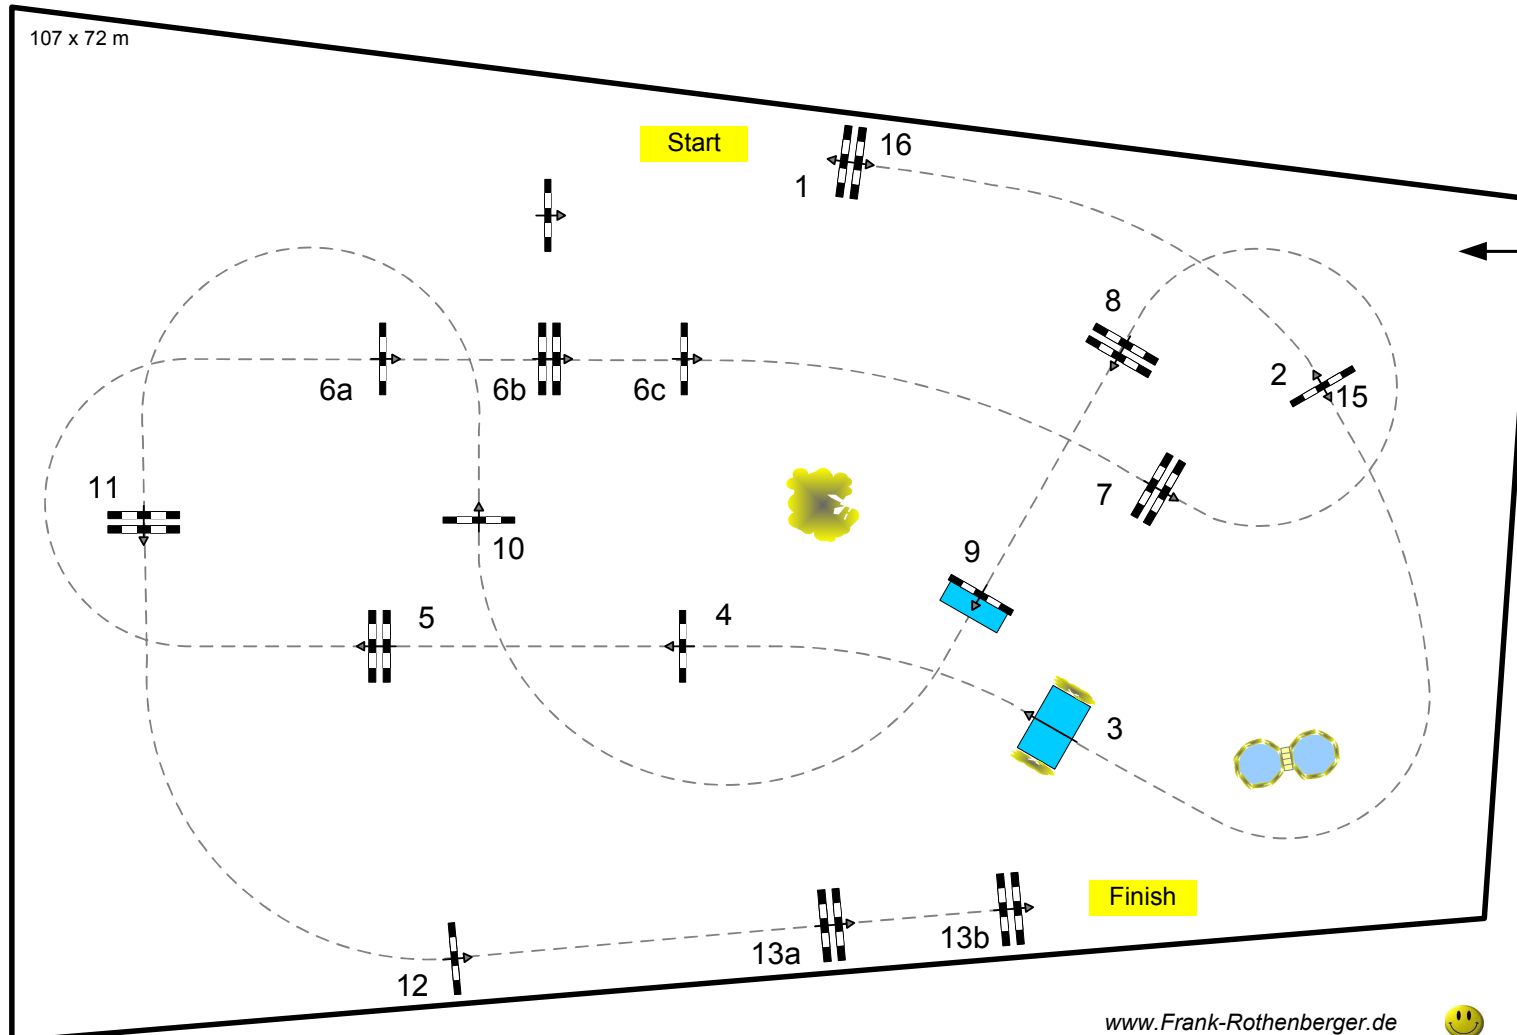

Balve Optimum 2012

Nr.: 10

DM Springreiterinnen -Finale-

Springprüfung Kl. S*** mit zwei Umläufen

Table: A
 National RG: 501, A.2
 FEI RG / Art.
 Height: 1,55 m

Speed: 375 m/min

Length: 510 m
 Time allowed: 82 sec
 Time limit: 164 sec

Obstacles: 13
 Efforts: 16
 Penalty sec

Stechen um Goldmedaille:

11, 13a, 4, 6bc, 7, 15, 16

Length: 350 m
 Time allowed: 56 sec
 Time limit: 112 sec