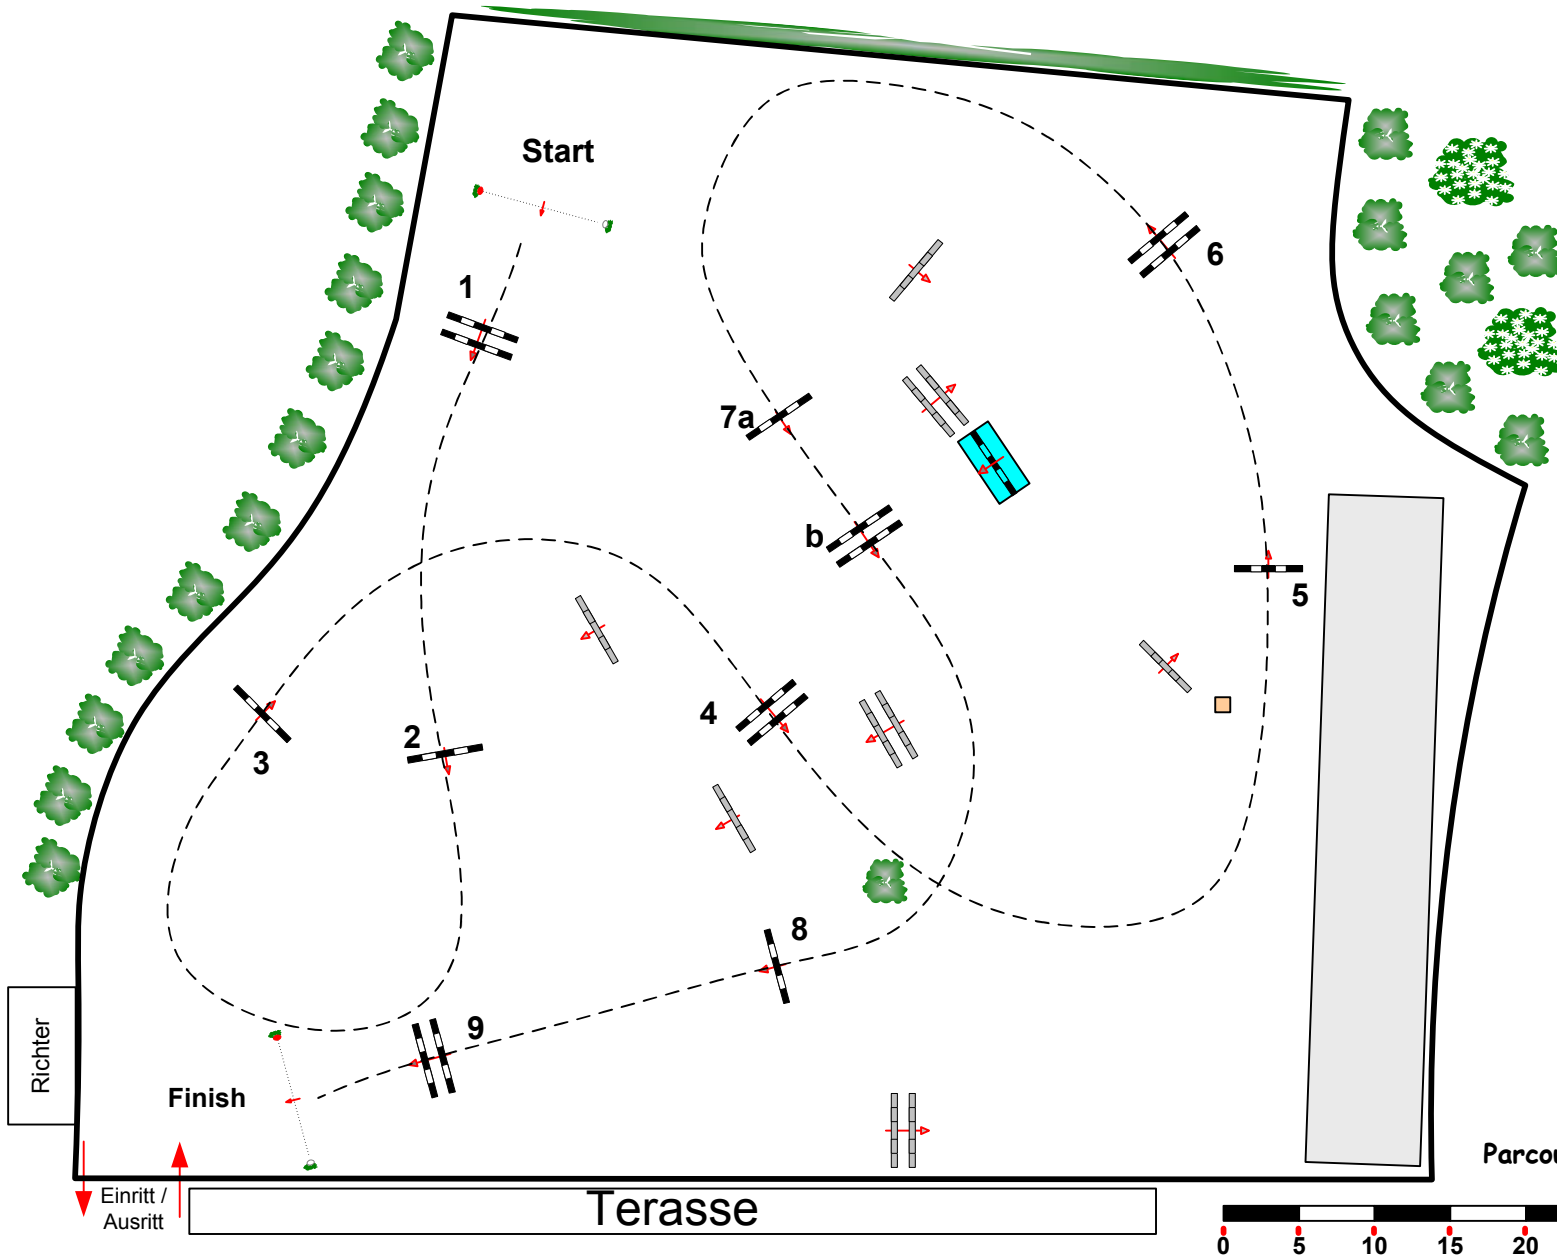

Eschweiler Pferdetage 4.-6. Mai 2012

Class No.: **09**

FAB KI. L

Stilspringen

Samstag, 5. Mai 2012

Start: 9:00

Richtverf.: A
LPO § 520 3B
RG / Art.
Höhe: 1,20 mtr.

Tempo: 350 m/Min.

Bahnlänge: 360 mtr.
Erlaubte Zeit: 62 sek.
Höchstzeit: 124 sek.

1. Stechen über:
3-4-5-6-7a-7b-9
Bahnlänge: 280 mtr.
Erlaubte Zeit: 48 sek.
Höchstzeit: 96 sek.

Parcourschefs: Christa Heibach