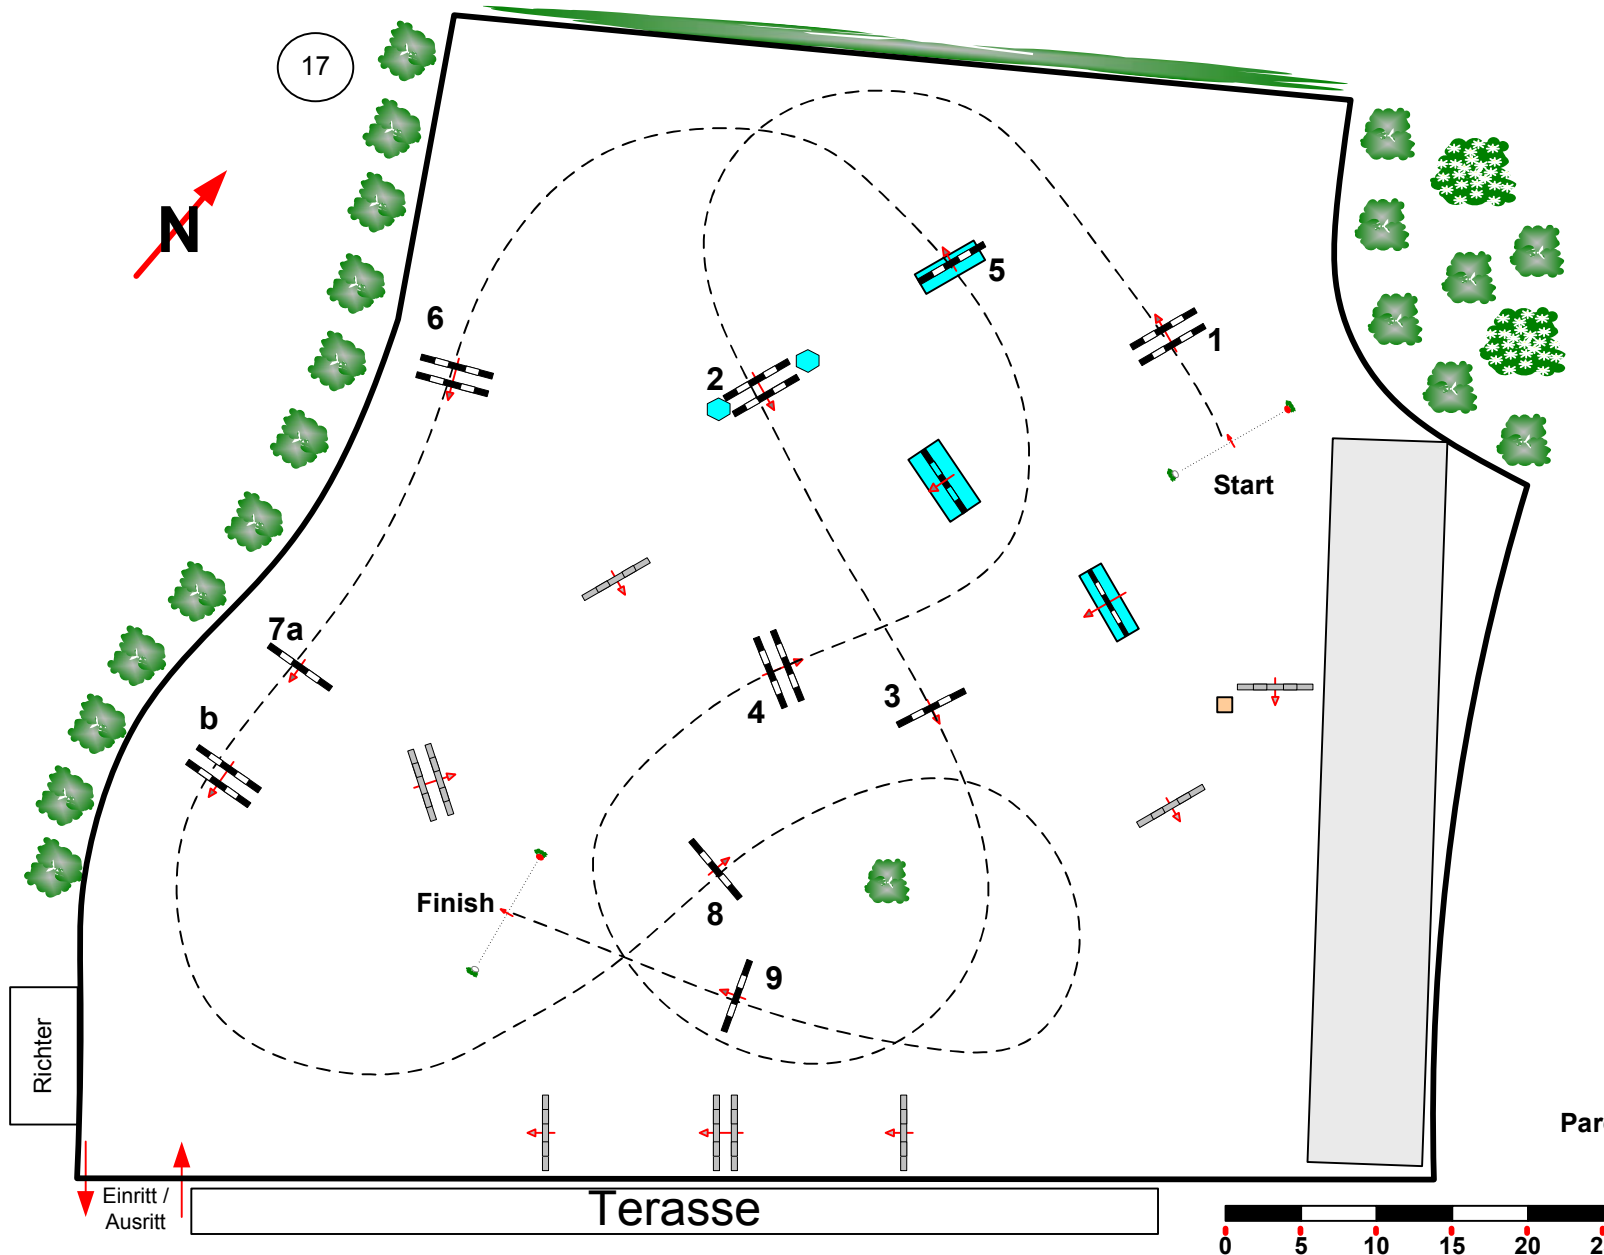

Eschweiler Pferdetage 04.-06. Mai 2012

Class No.: **04-05-06**

Junge Pferde

Springpferde Prf. Kl. L

Freitag, 4. Mai 2012

Start: 10:20

Richtverf.: A
LPO § 363.1
RG / Art.
Höhe: 1,15 mtr.

Tempo: 350 m/Min.

Bahnlänge: 430 mtr.
Erlaubte Zeit: 74 sek.
Höchstzeit: 148 sek.

1. Stechen über:

Bahnlänge: 0 mtr.
Erlaubte Zeit: 0 sek.
Höchstzeit: 0 sek.

Parcourschefs: **Christa Heibach
Kenneth Scoth**