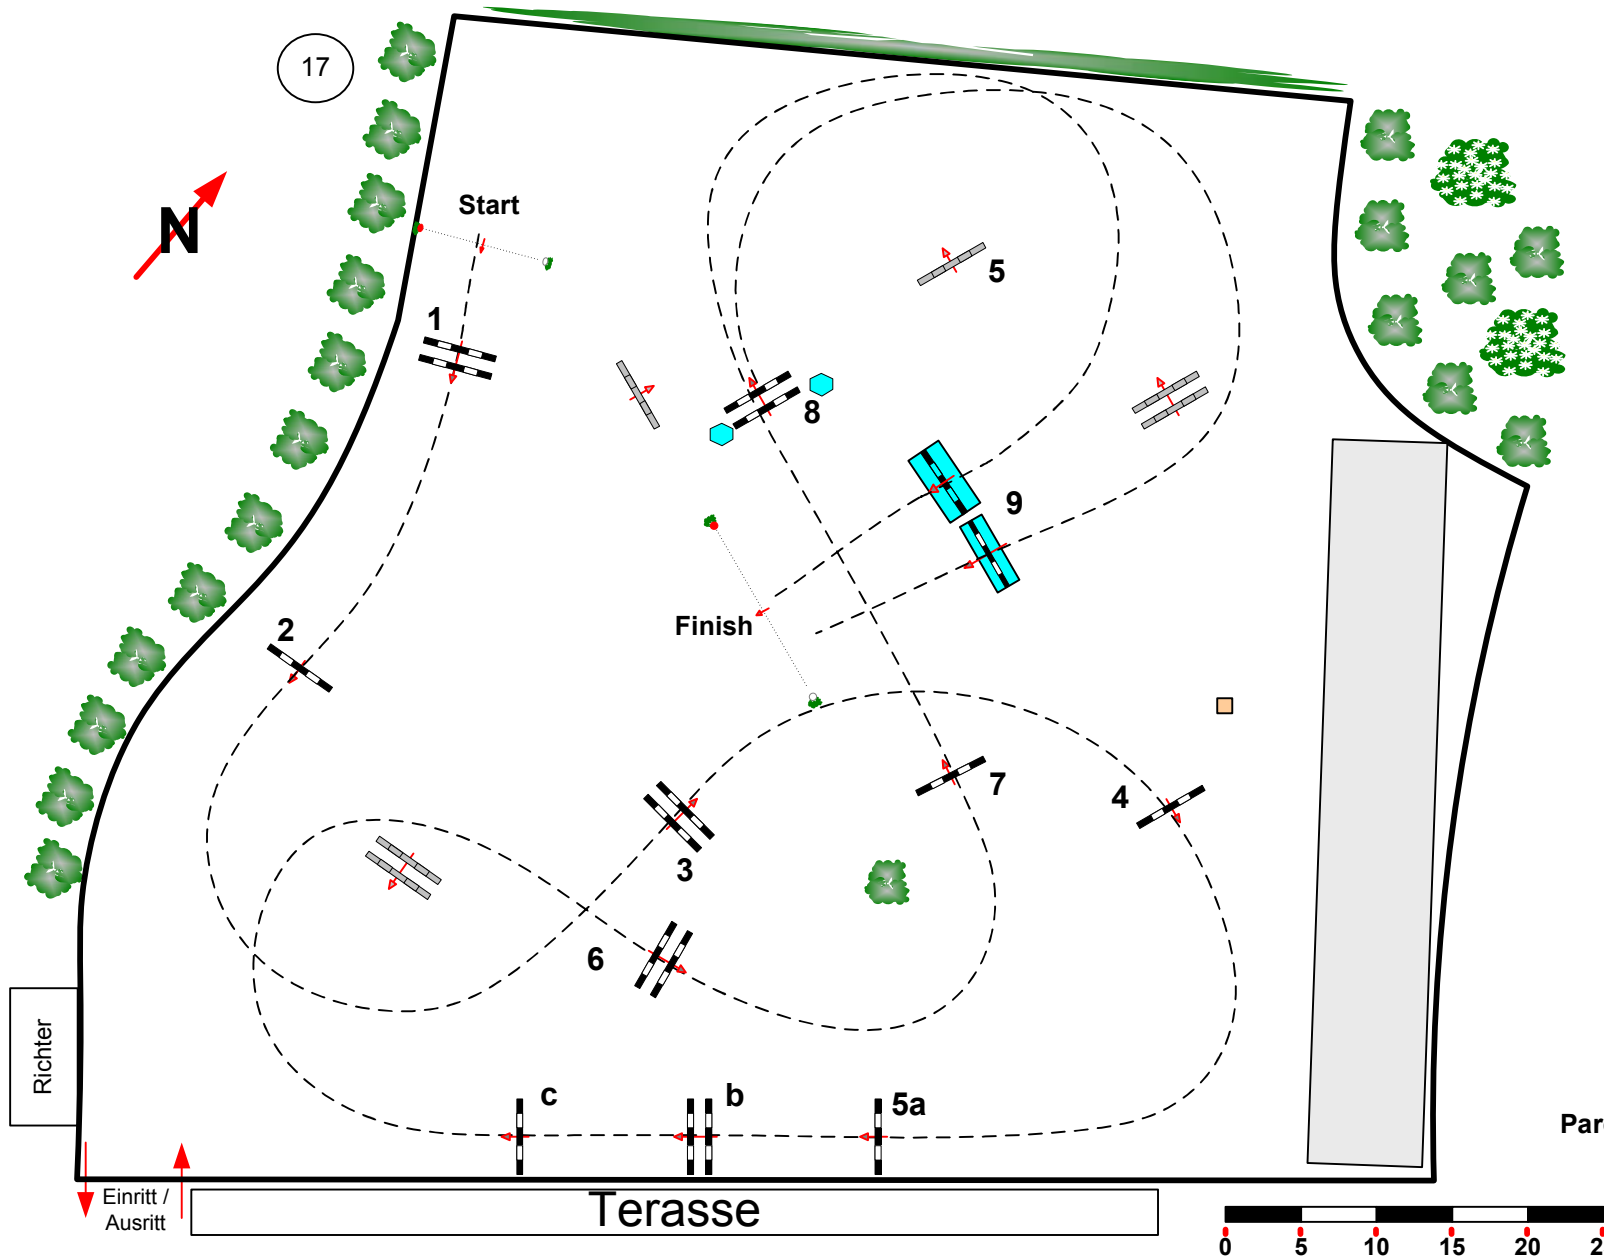

Eschweiler Pferdetage 04.-06. Mai 2012

Class No.: **07-08**

Junge Pferde

Springpferde Prf. Kl. M

Freitag, 4. Mai 2012

Start: 14:00

Richtver.: A
LPO § 363.1
RG / Art.
Höhe: 1,25 mtr.

Tempo: 350 m/Min.

Bahnlänge: 420 mtr.
Erlaubte Zeit: 72 sek.
Höchstzeit: 144 sek.

1. Stechen über:

Bahnlänge: 0 mtr.
Erlaubte Zeit: 0 sek.
Höchstzeit: 0 sek.

Parcourschefs: **Christa Heibach**
Kenneth Scoth