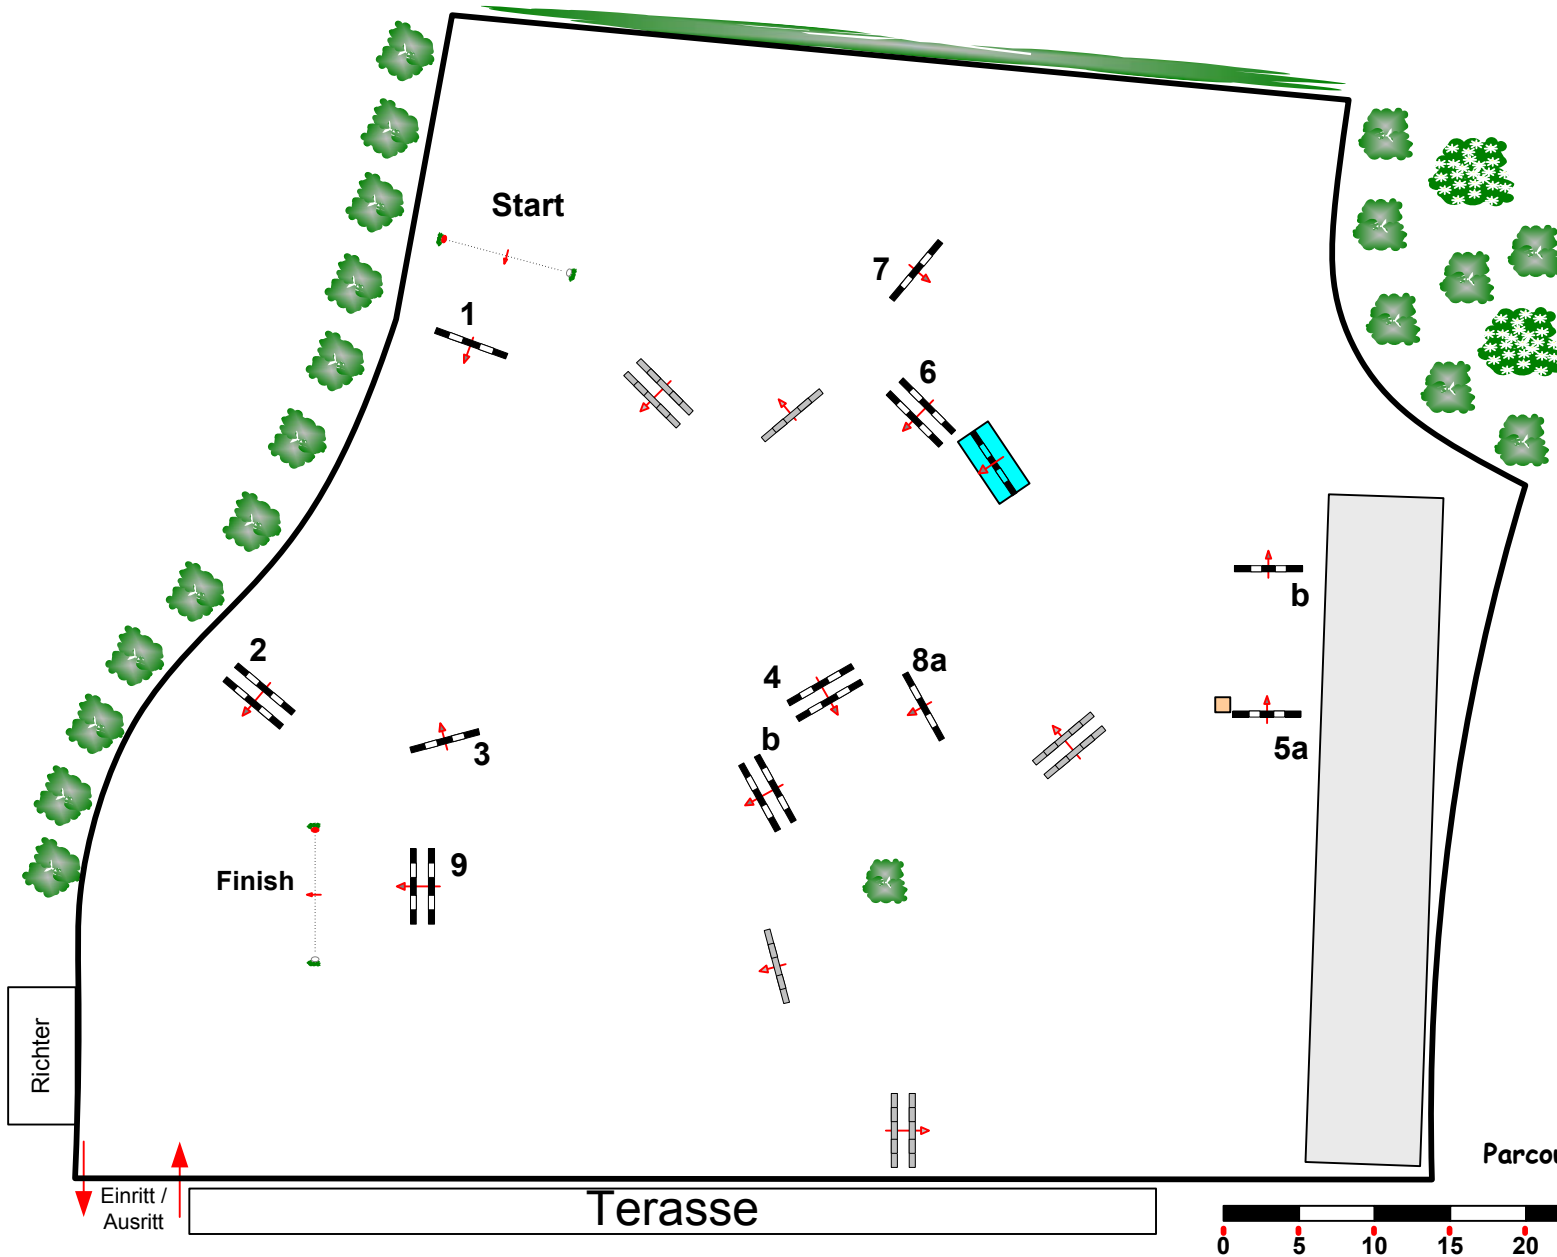

# Eschweiler Pferdetage 4.-6. Mai 2012

Class No.: **10.2**

Spr. Prf. Kl. M\*

Fehler/Zeit

Samstag, 5. Mai 2012

Start: 7:00

Richtverf.: A  
LPO § 501 A1  
RG / Art.  
Höhe: 1,25 mtr.

Tempo: 350 m/Min.

Bahnlänge: 370 mtr.  
Erlaubte Zeit: 64 sek.  
Höchstzeit: 128 sek.

1. Stechen über:

Bahnlänge: 260 mtr.  
Erlaubte Zeit: 45 sek.  
Höchstzeit: 90 sek.

Parcourschefs: Christa Heibach