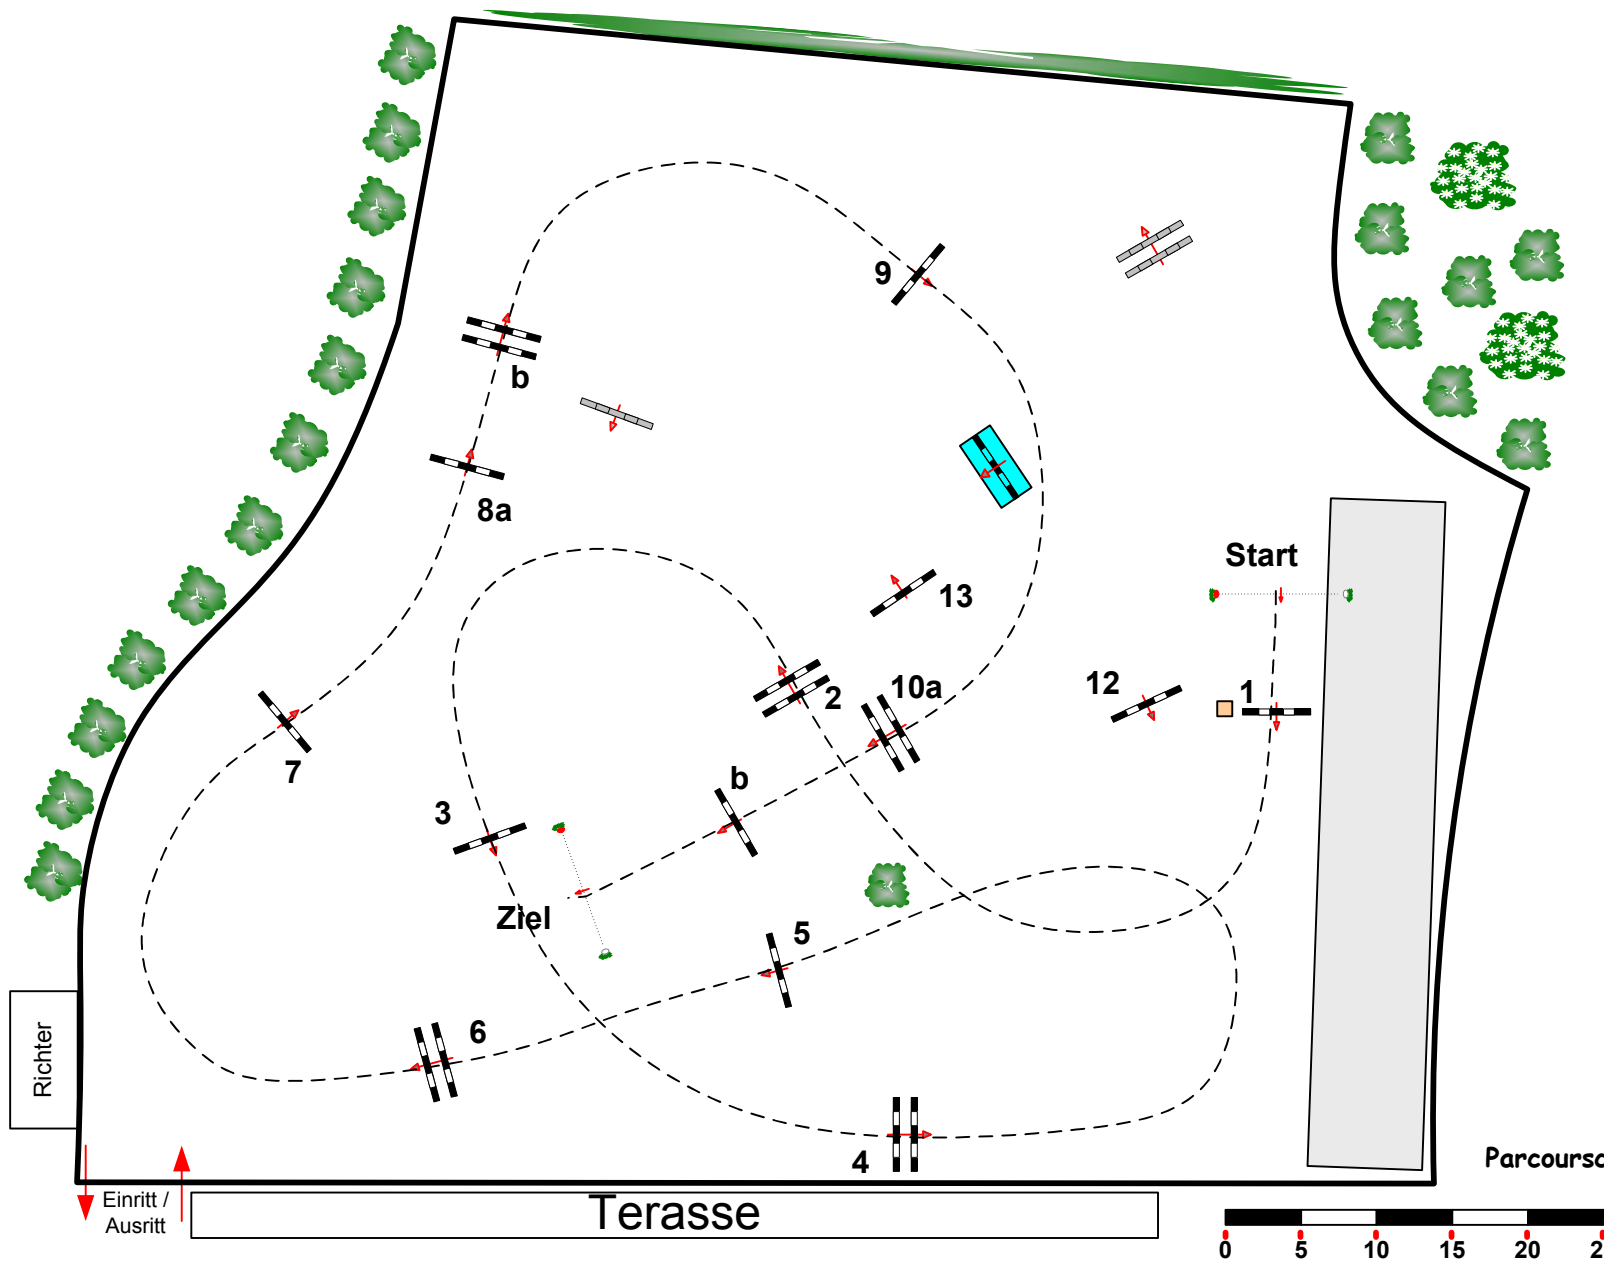

Eschweiler Pferdetage 4.-6. Mai 2012

Class No.: **11**

FAB

Spr. Prf. Kl. M*

Samstag, 5. Mai 2012

Start: 12:45

Richtverf.: A
LPO § 501 A1
RG / Art.
Höhe: 1,30 mtr.

Tempo: 350 m/Min.

Bahnlänge: 400 mtr.
Erlaubte Zeit: 69 sek.
Höchstzeit: 138 sek.

1. Stechen über:

Bahnlänge: 0 mtr.
Erlaubte Zeit: 0 sek.
Höchstzeit: 0 sek.

Parcourschefs: Christa Heibach