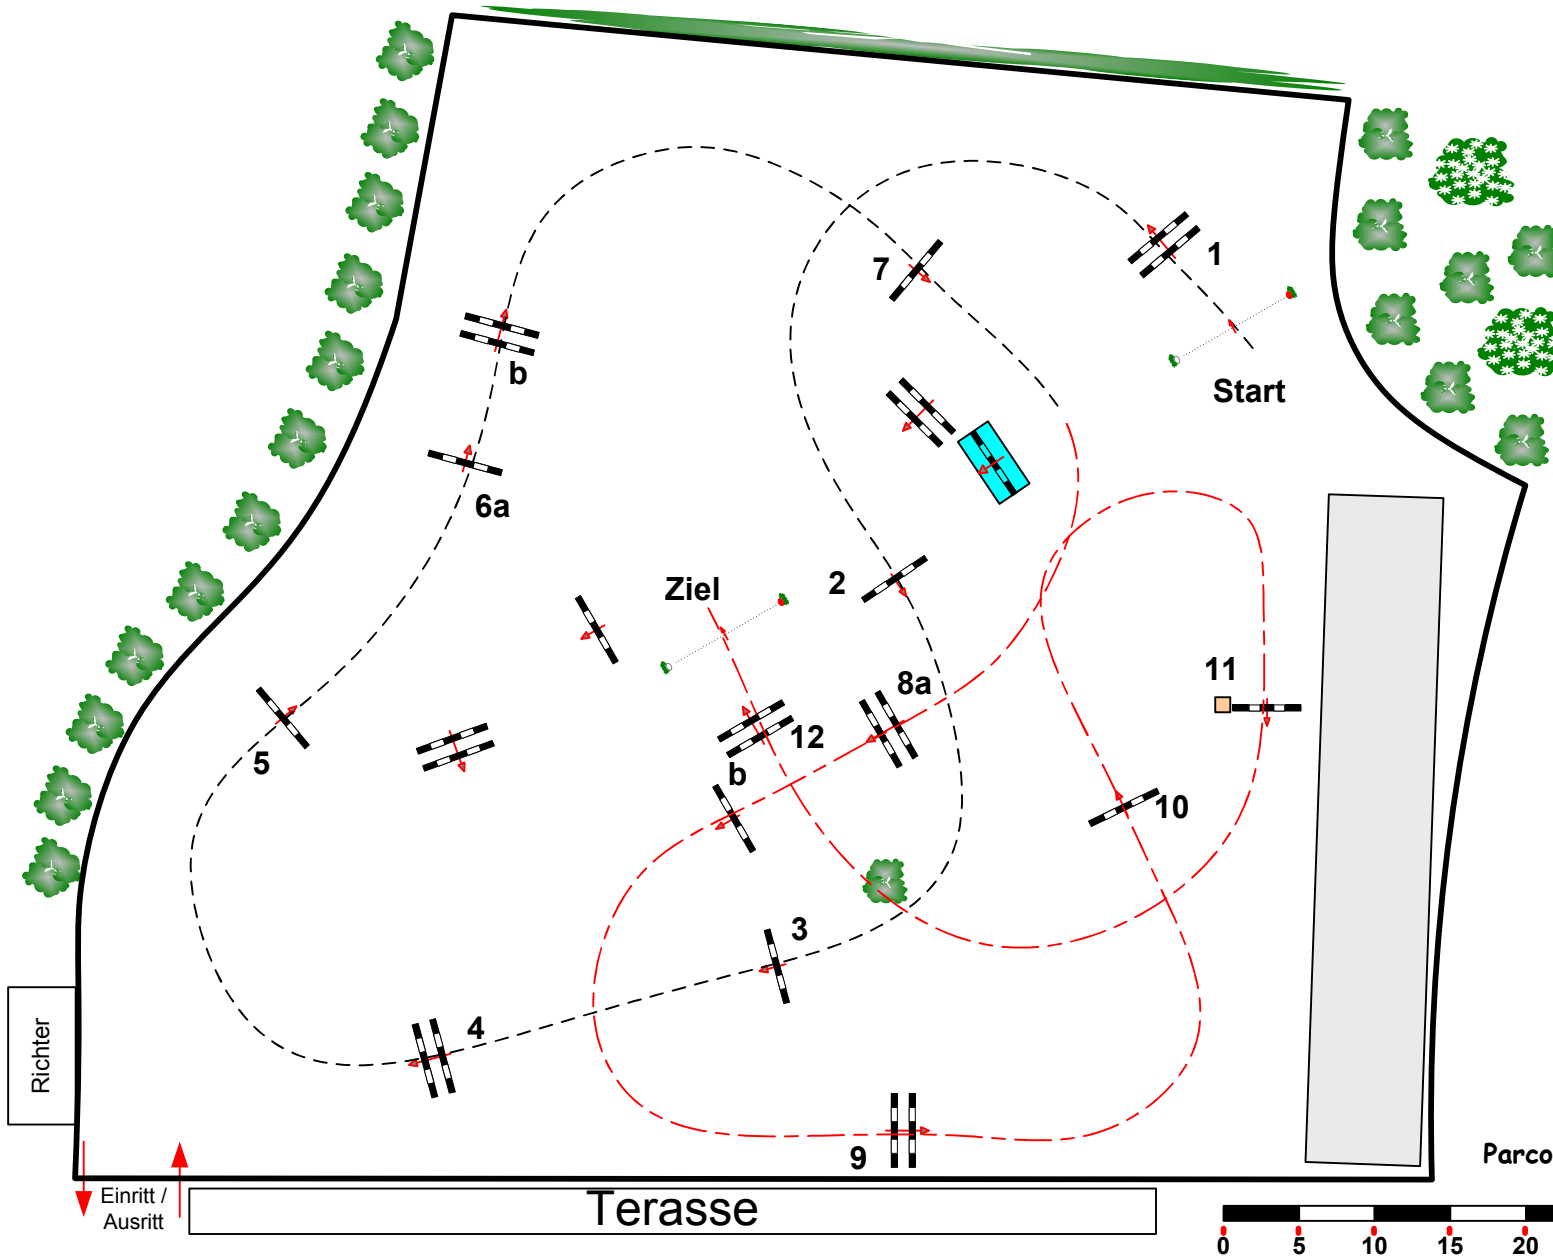

Eschweiler Pferdetage 4.-6. Mai 2012

Class No.: **12.1**

M**

2 Phasen Spr. Prf.

Samstag, 5. Mai 2012

Start: 18:00

Richtverf.: A
LPO § 525.1
RG / Art.
Höhe: 1,35 mtr.

Tempo: 375 m/Min.

Bahnlänge: 240 mtr.
Erlaubte Zeit: 39 sek.
Höchstzeit: 78 sek.

2. Phase über:
8a-13

Bahnlänge: 230 mtr.
Erlaubte Zeit: 37 sek.
Höchstzeit: 74 sek.

Parcourschefs: Christa Heibach