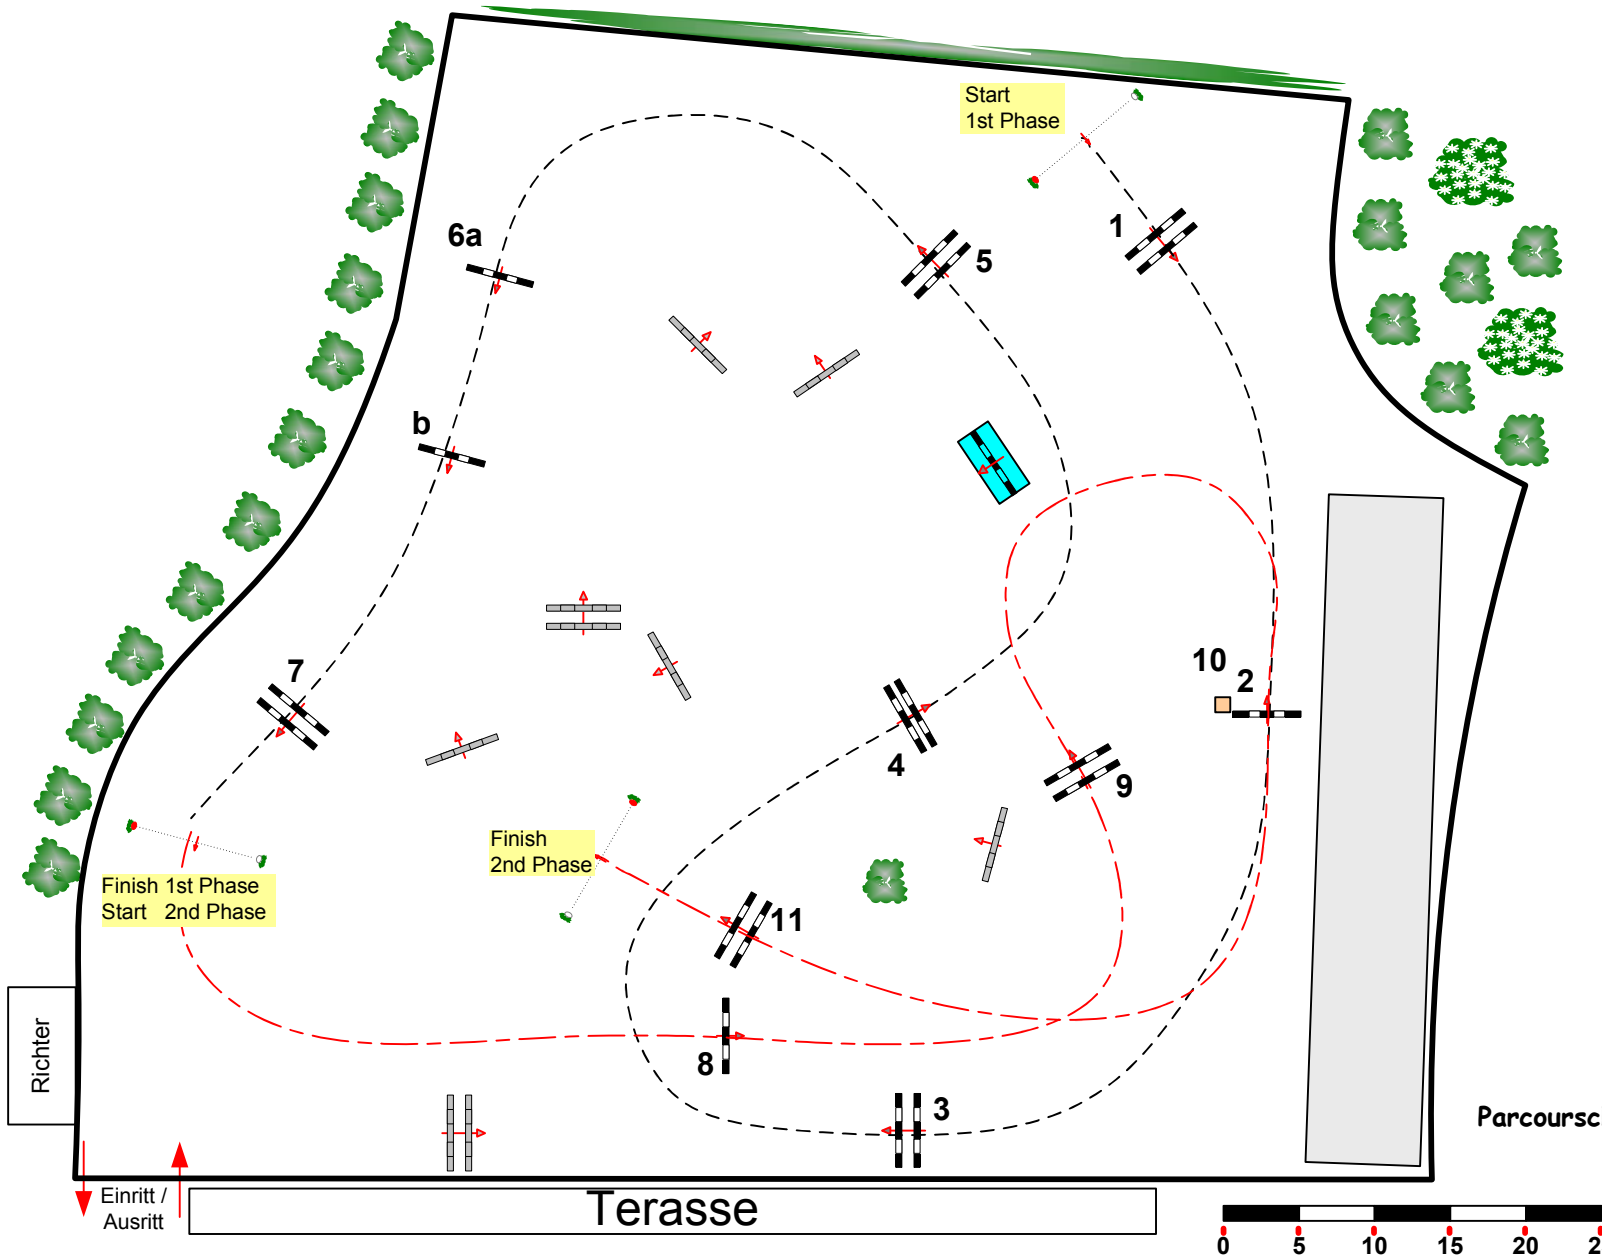

Eschweiler Pferdetage 4.-6. Mai 2012

Class No.: **12.2**

M**

2 Phasen Spr. Prf.

Sonntag, 6. Mai 2012

Start: 12:00

Richtverf.: A
LPO § 525.1
RG / Art.
Höhe: 1,35 mtr.

Tempo: 375 m/Min.

Bahnlänge: 280 mtr.
Erlaubte Zeit: 45 sek.
Höchstzeit: 90 sek.

2. Phase über:
8-11
Bahnlänge: 230 mtr.
Erlaubte Zeit: 37 sek.
Höchstzeit: 74 sek.

Parcourschefs: **Christa Heibach**
Kenneth Schoth