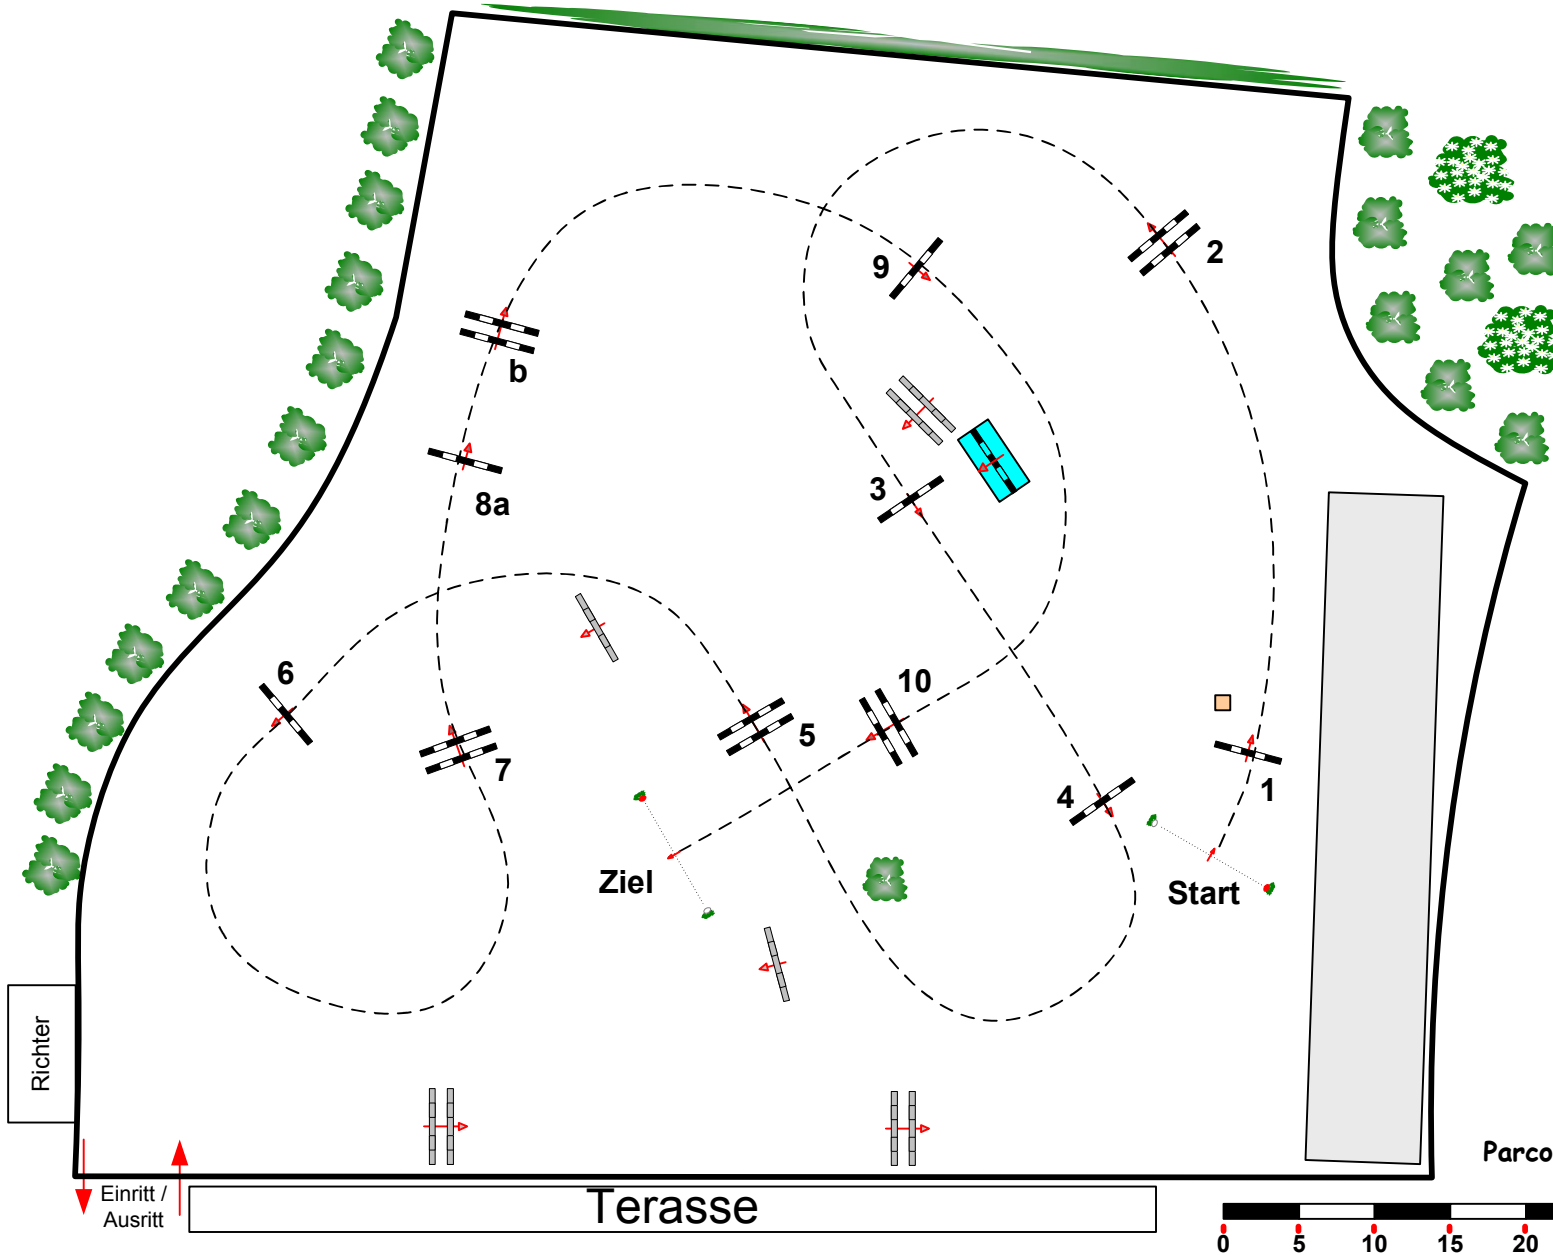

# Eschweiler Pferdetage 4.-6. Mai 2012

Class No.: **13**

M\*

Fehler/Zeit

Sonntag, 6. Mai 2012

Start: 8:00

Richtverf.: A  
LPO § 525.1  
RG / Art.  
Höhe: 1,25 mtr.

Tempo: 350 m/Min.

Bahnlänge: 370 mtr.  
Erlaubte Zeit: 64 sek.  
Höchstzeit: 128 sek.

2. Phase über:

Bahnlänge: 0 mtr.  
Erlaubte Zeit: 0 sek.  
Höchstzeit: 0 sek.

Parcourschefs: **Christa Heibach  
Kenneth Schoth**