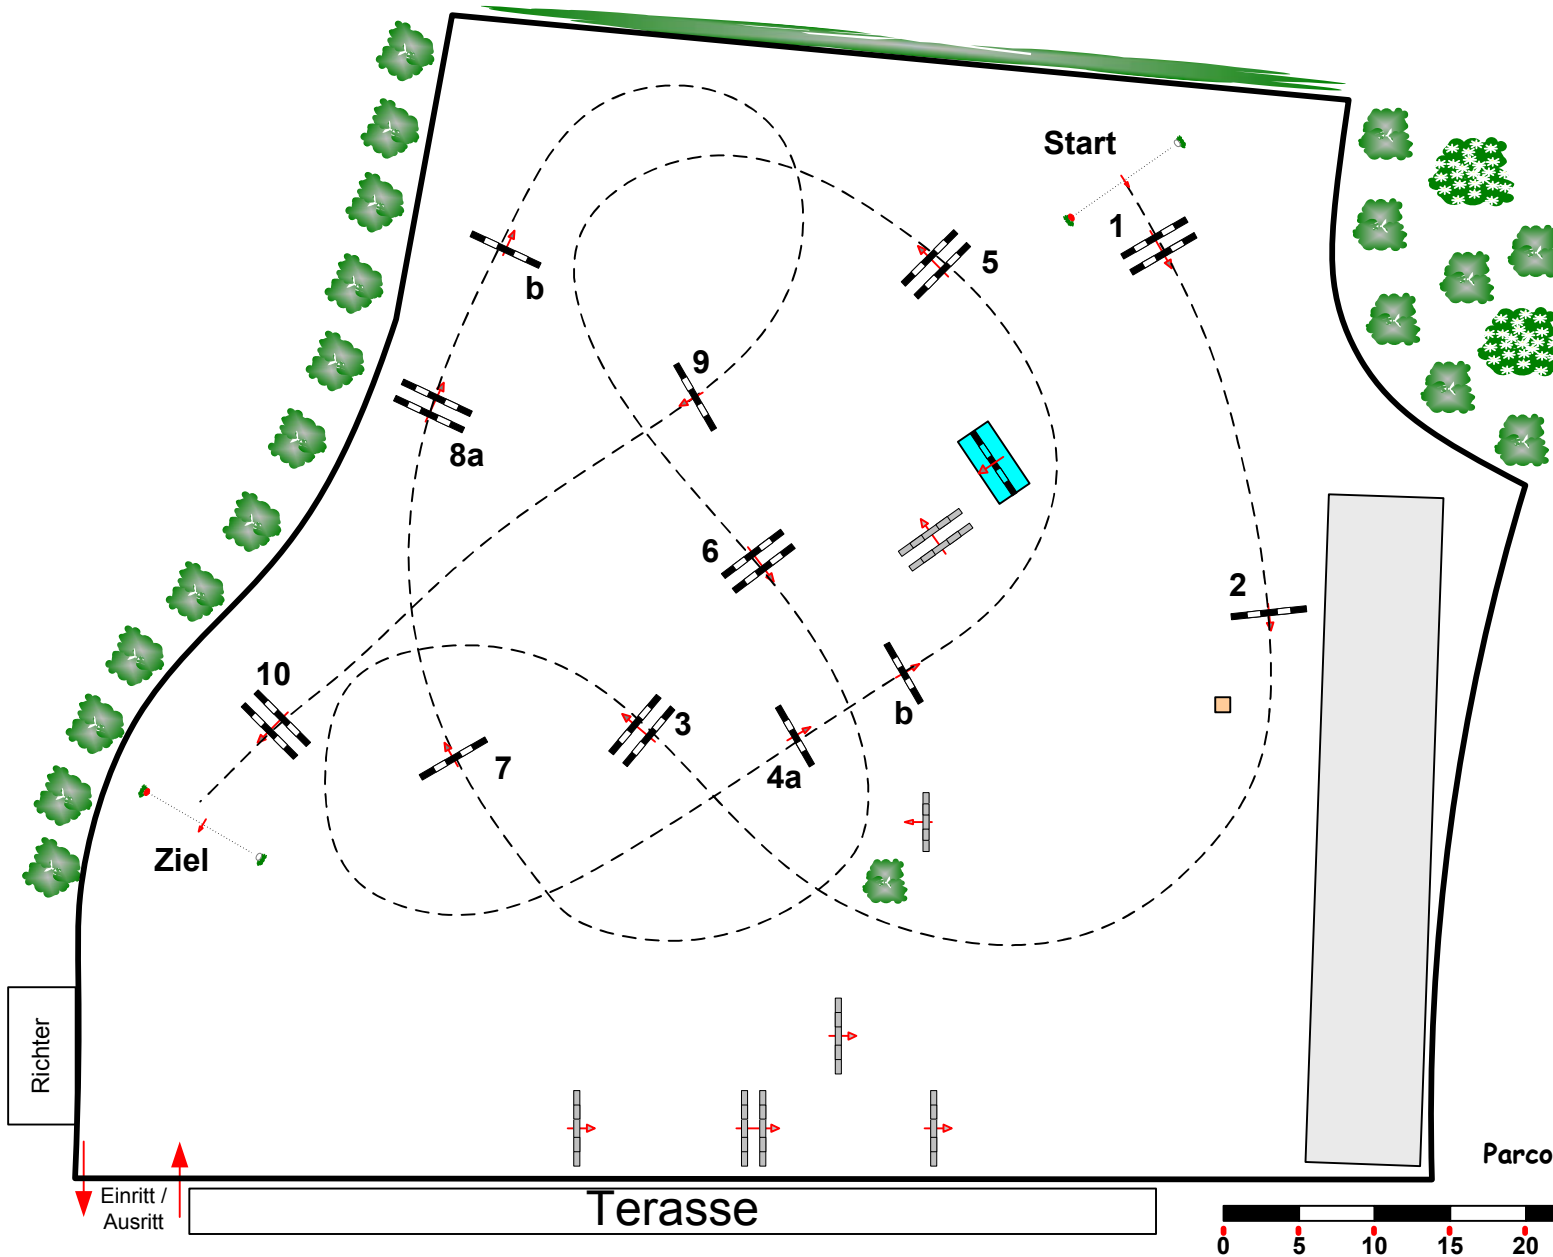

Eschweiler Pferdetage 4.-6. Mai 2012

Class No.: **14**

Amateur Cup

Springprf. Klasse S*

Sonntag, 6. Mai 2012

Start: 13:30

Richtverf.: A
LPO § 525.1A
RG / Art.
Höhe: 1,40 mtr.

Tempo: 375 m/Min.

Bahnlänge: 450 mtr.
Erlaubte Zeit: 72 sek.
Höchstzeit: 144 sek.

2. Phase über:

Bahnlänge: mtr.
Erlaubte Zeit: 32 sek.
Höchstzeit: 64 sek.

Parcourschefs: **Christa Heibach
Kenneth Schoth**