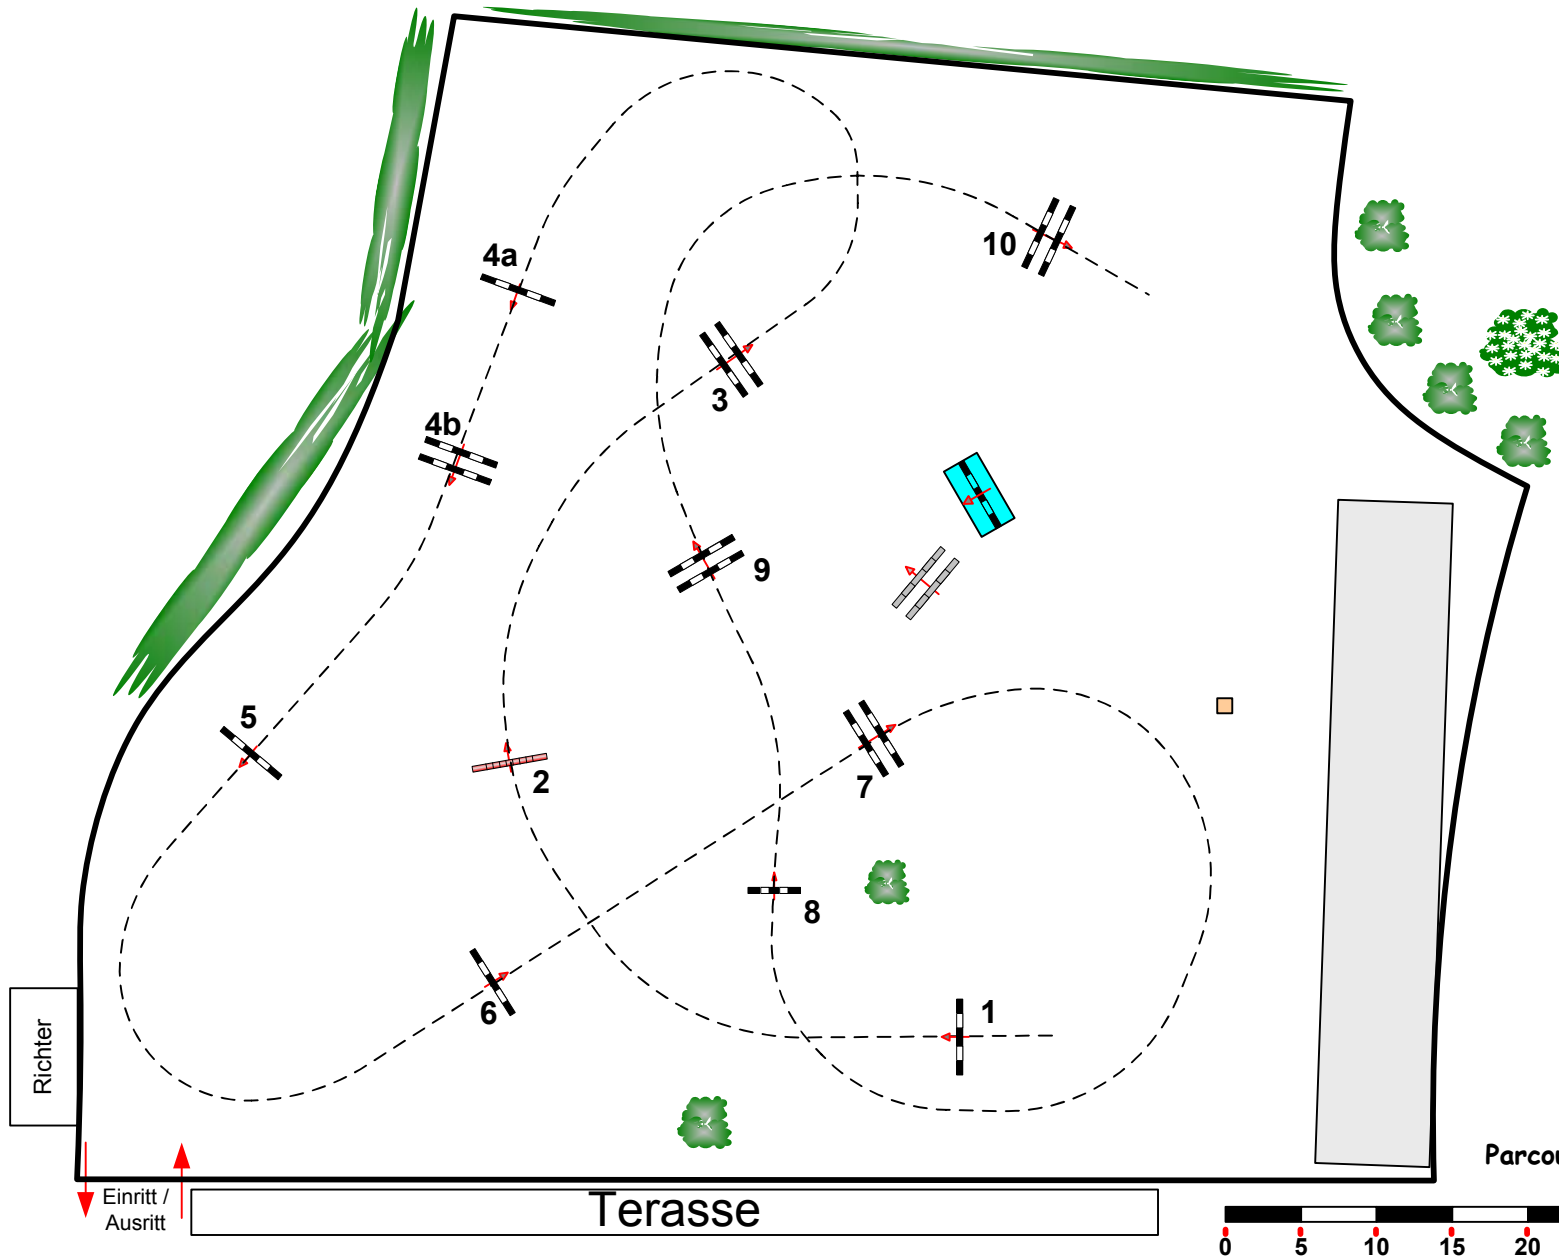

Eschweiler Pferdetage

04.-06.05.2012

Prüfung Nr.: **16**

Springen mit Stechen

Klasse: M*

Sonntag, 6. Mai 2012

Beginn: 17:00 Uhr

Richtverf.: A
LPO § 501, B.1
RG / Art.
Höhe: 1,25 mtr.

Tempo: 350 m/Min.

Bahnlänge: 400 mtr.
Erlaubte Zeit: 69 sek.
Höchstzeit: 138 sek.

Hindernisse:
Sprünge:
Hindernisfehler: sek.
geschl. Hindernis:

1. Stechen über:
5-2-3-4a-4b-7-1
Bahnlänge: 300 mtr.
Erlaubte Zeit: 52 sek.
Höchstzeit: 104 sek.

Parcourschefs: **Christa Heibach**
Kenneth Schoth