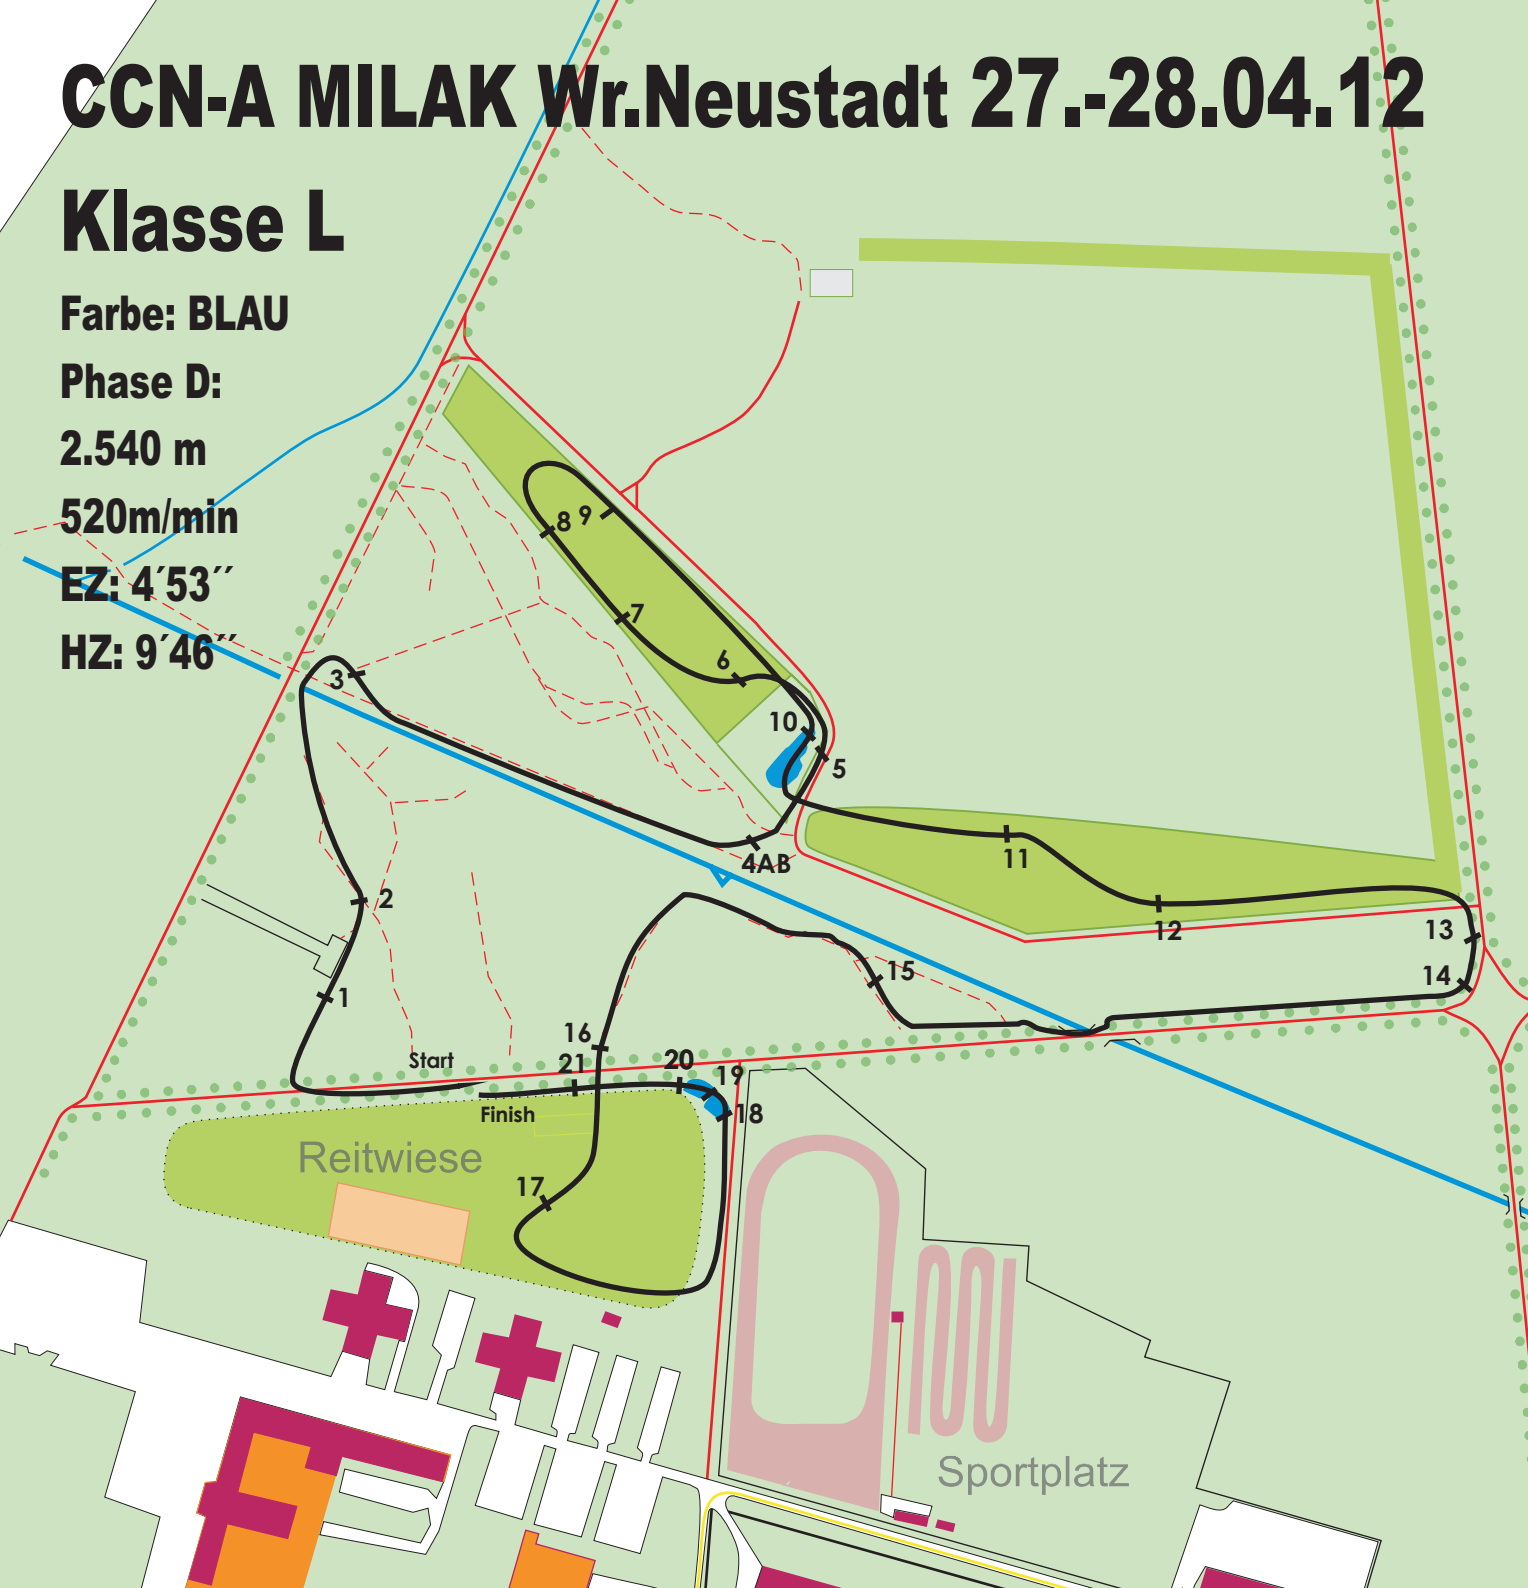

# CCN-A MILAK Wr.Neustadt 27.-28.04.12

## 22 Hindernisse

Start

1: Baum

2: Baumstämme

3: Schweinerücken mit Hecke

4: Coffin AB

5: Dach

6: Weiße Hecke

7: Weiße Hecke

8: Pilztisch

9: Pilztisch

10: Österreich Wasser

11: Tisch

12: Trapez Tisch

13: Ecke am Rosenhügel

14: Ecke am Rosenhügel

15: Trakehner

16: Schweinerücken mit Hecke

17: Haus

18: Wasser Schweinerücken

19: Wassersprung

20: Schweinerücken

21: Zielsprung

Finish