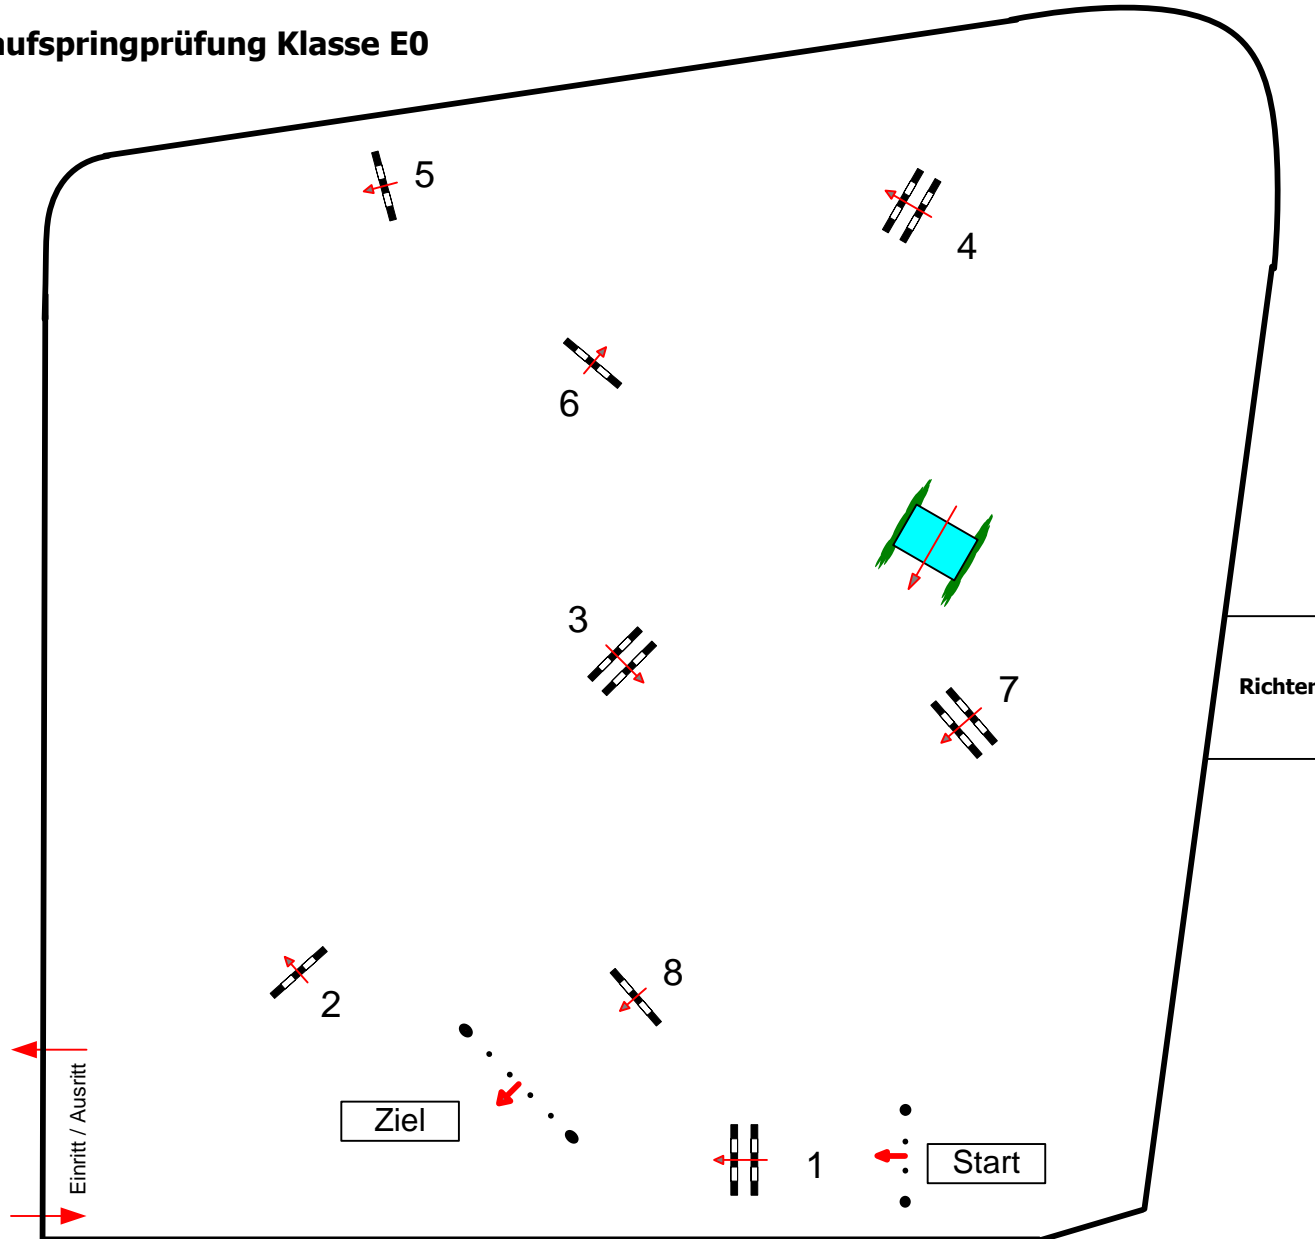

7

CSN-B* CSNP-C Lamprechtshausen

www.srclamprechtshausen.at

Klasse: Einlaufspringprüfung Klasse E0

11.05.2012

Richtverf.: **§218**

Höhe: **0,85 mtr.**

Tempo: **350 m/Min.**

Bahnlänge: **370 mtr.**
 Erlaubte Zeit: **64 sek.**
 Höchstzeit: **128 sek.**

Hindernisse: **8**
 Sprünge: **8**

1. Stechen über:

Bahnlänge: **0 mtr.**
 Erlaubte Zeit: **0 sek.**
 Höchstzeit: **0 sek.**

Course Designer: