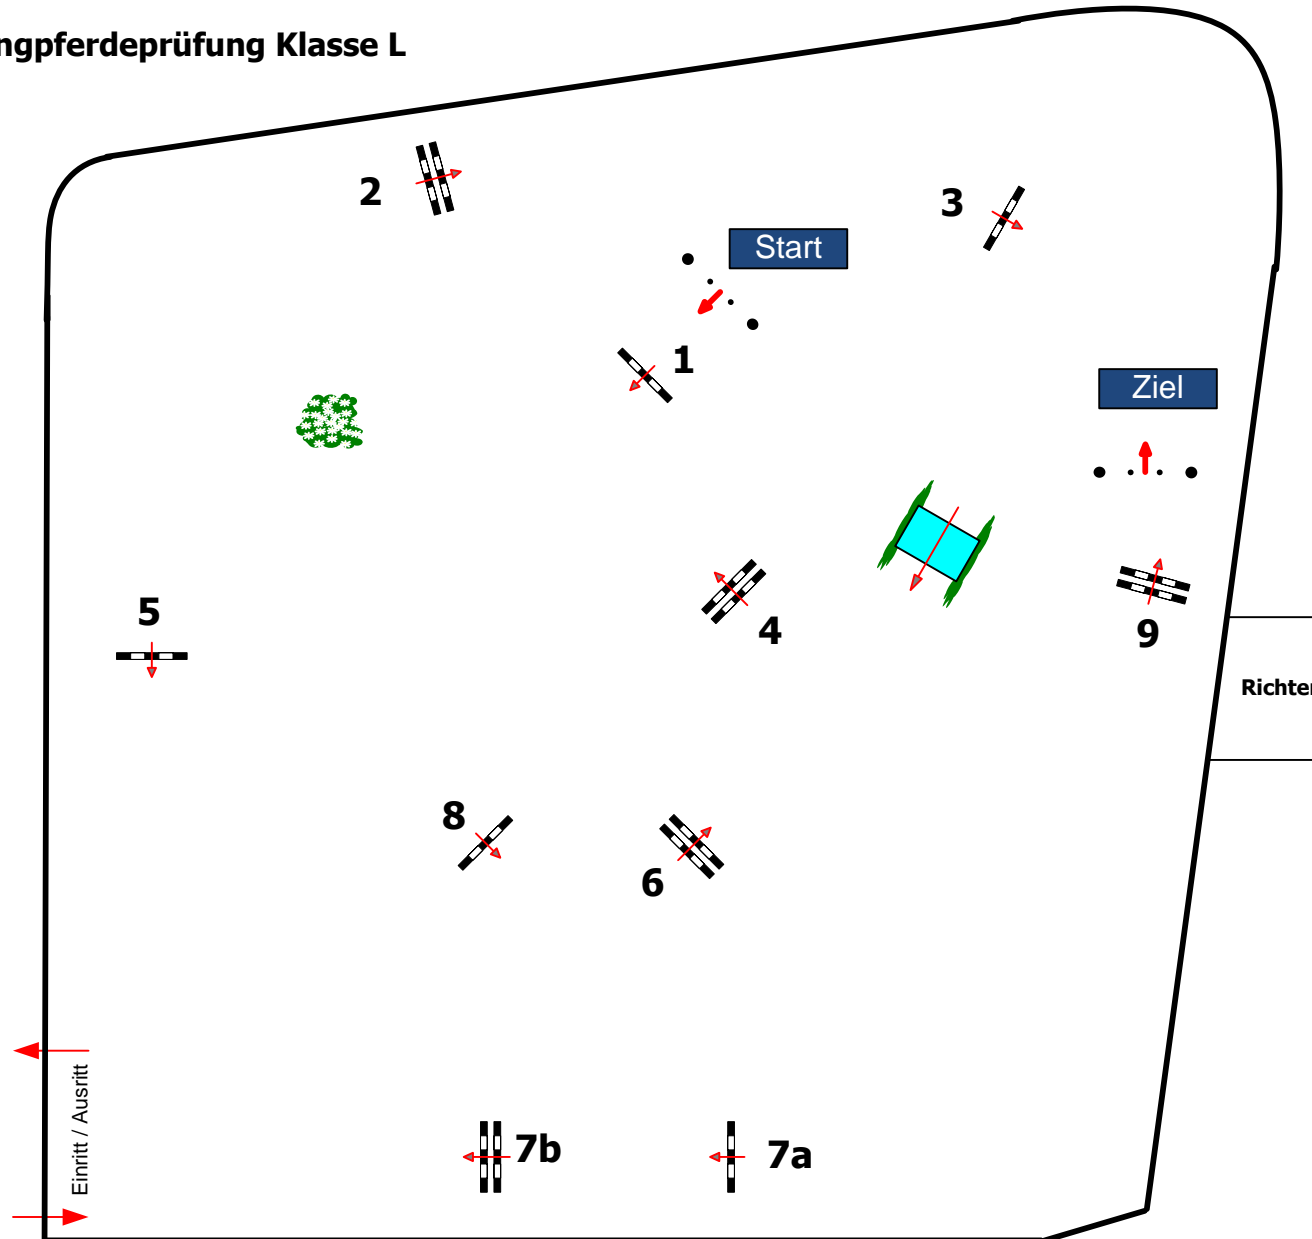

4

CSN-B* CSNP-C Lamprechtshausen

www.srclamprechtshausen.at

Klasse: Springpferdeprüfung Klasse L

17.05.2012

Richtverf.: §204/4

Höhe: 1,15 mtr.

Tempo: 350 m/Min.

Bahnlänge: 440 mtr.
Erlaubte Zeit: 76 sek.
Höchstzeit: 152 sek.

Hindernisse: 9
Sprünge: 10

1. Stechen über:

Bahnlänge: 0 mtr.
Erlaubte Zeit: 0 sek.
Höchstzeit: 0 sek.

Course Designer:

**Stoiber Andreas G.
Spiegl Hans**