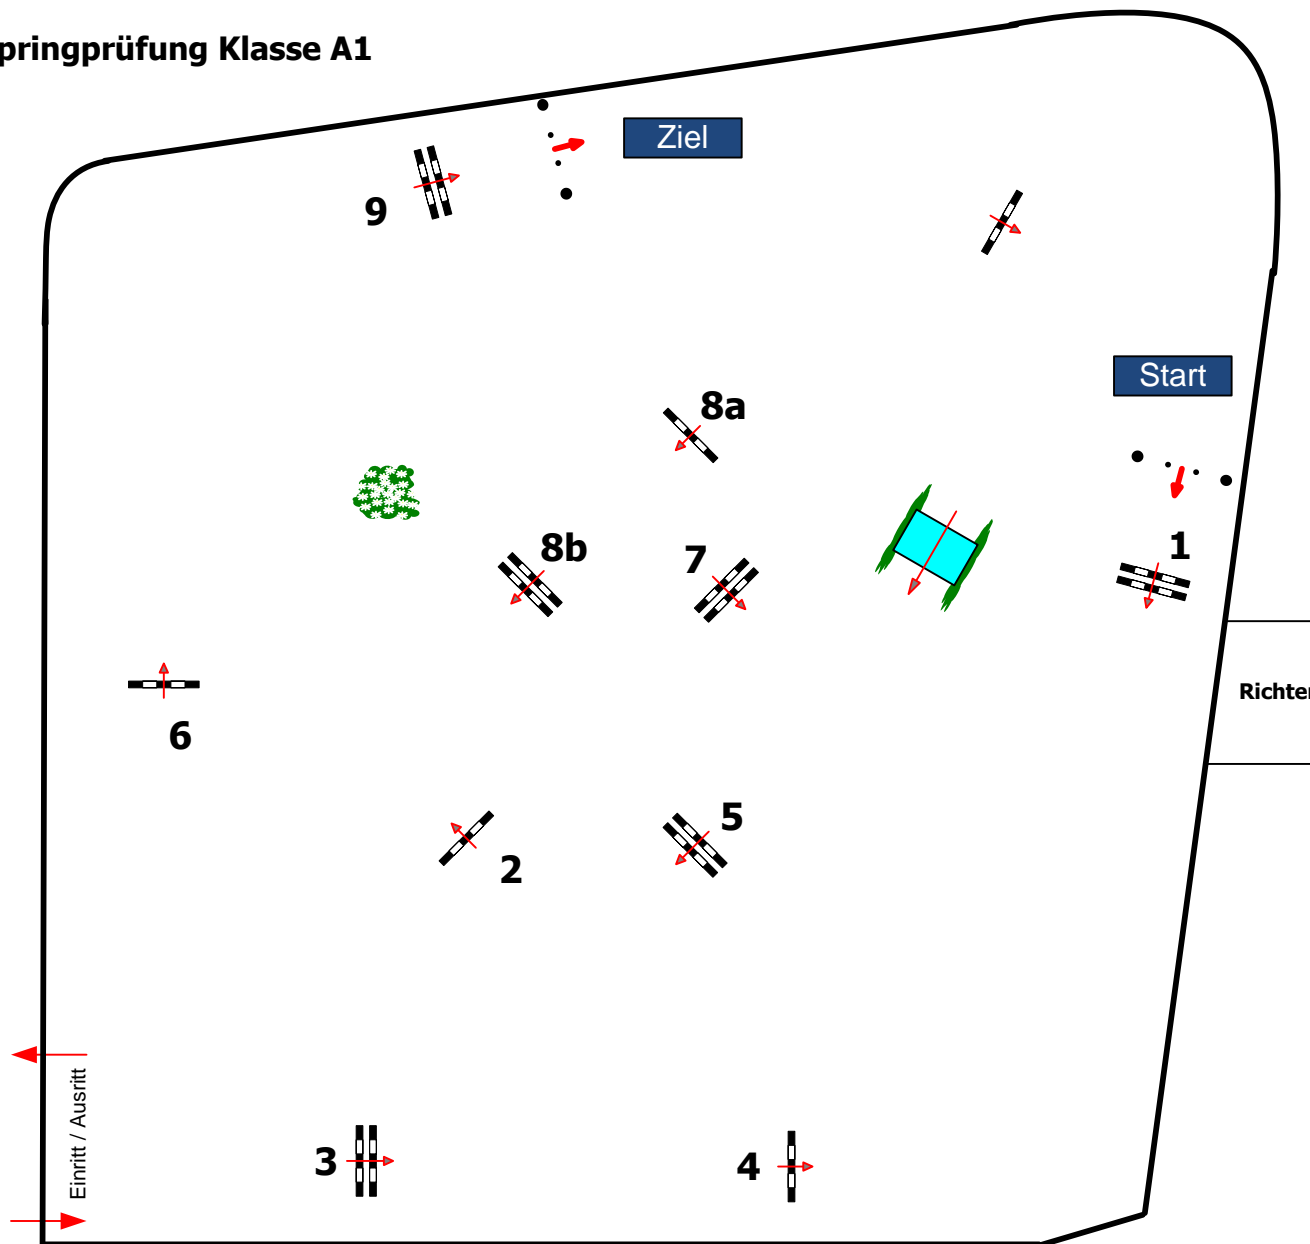

5

CSN-B* CSNP-C Lamprechtshausen

www.srlamprechtshausen.at

Klasse: Stilspringprüfung Klasse A1

17.05.2012

Richtverf.: §204/4

Höhe: 1,05 mtr.

Tempo: 350 m/Min.

Bahnlänge: 430 mtr.

Erlaubte Zeit: 74 sek.

Höchstzeit: 148 sek.

Hindernisse: 9

Sprünge: 10

1. Stechen über:

Bahnlänge: 0 mtr.

Erlaubte Zeit: 0 sek.

Höchstzeit: 0 sek.

Course Designer:

**Stoiber Andreas G.
Spiegl Hans**

www.horsedeluxe.at