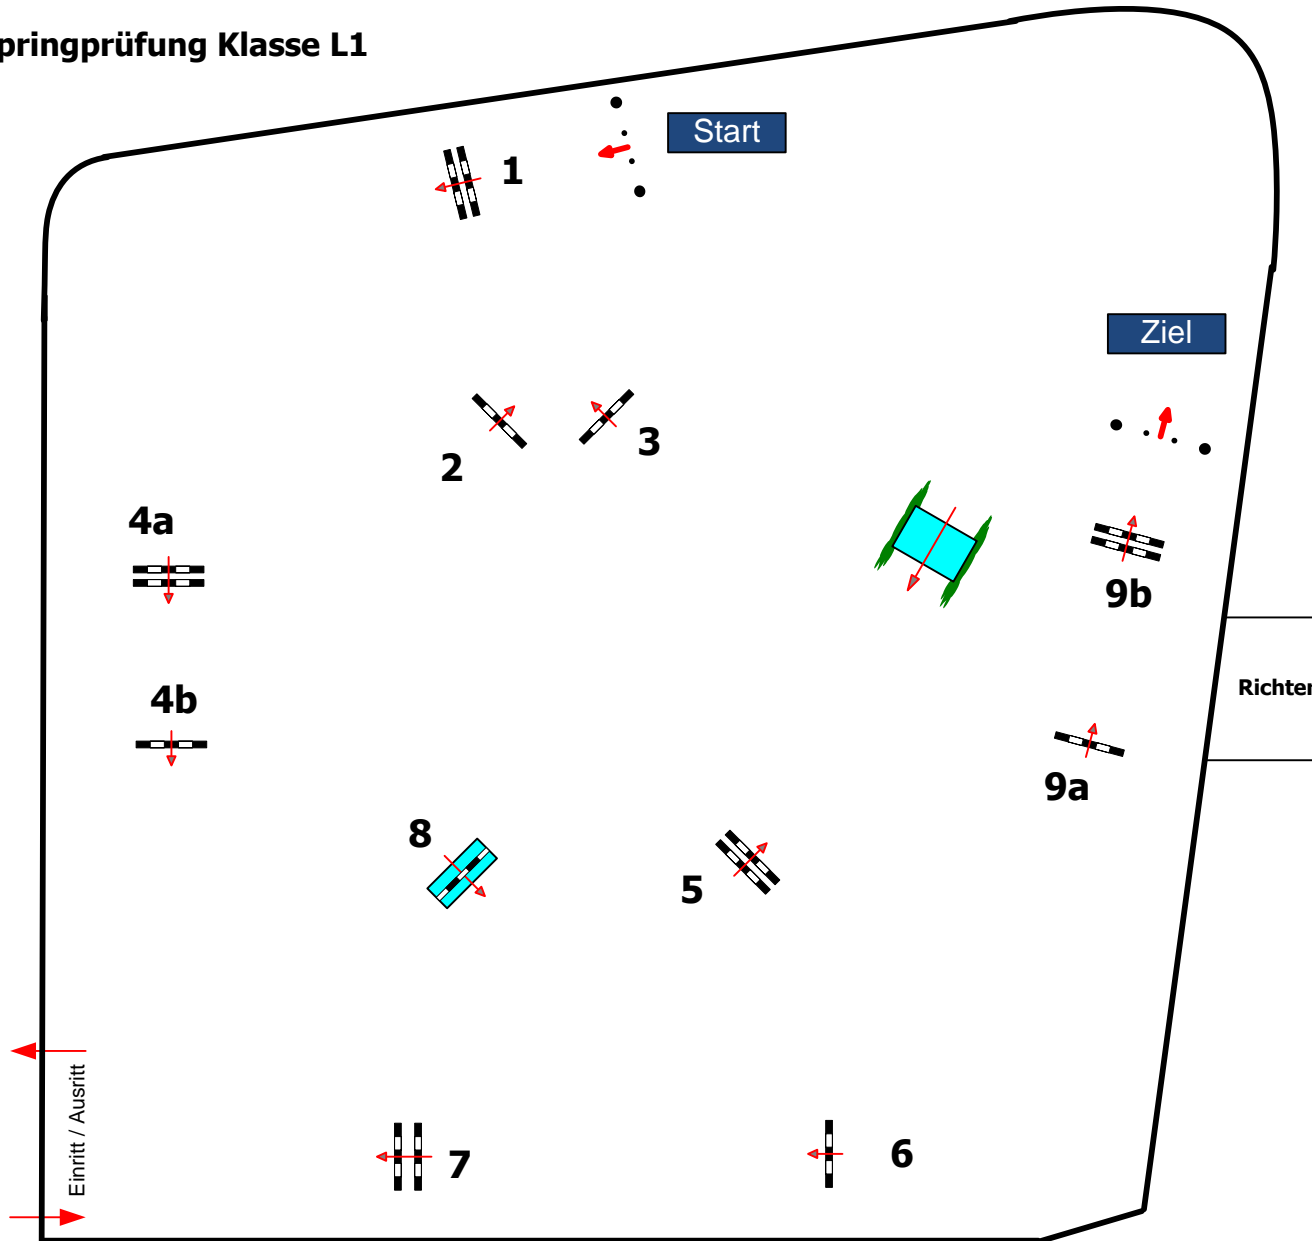

7

CSN-B* CSNP-C Lamprechtshausen

www.srclamrechtshausen.at

Klasse: Stilspringprüfung Klasse L1

17.05.2012

Richtverf.: **§204/4**

Höhe: **1,15 mtr.**

Tempo: **350 m/Min.**

Bahnlänge: **420 mtr.**

Erlaubte Zeit: **72 sek.**

Höchstzeit: **144 sek.**

Hindernisse: **9**

Sprünge: **11**

1. Stechen über:

Bahnlänge: **0 mtr.**

Erlaubte Zeit: **0 sek.**

Höchstzeit: **0 sek.**

Course Designer:

**Stoiber Andreas G.
Spiegel Hans**

www.horsedeluxe.at