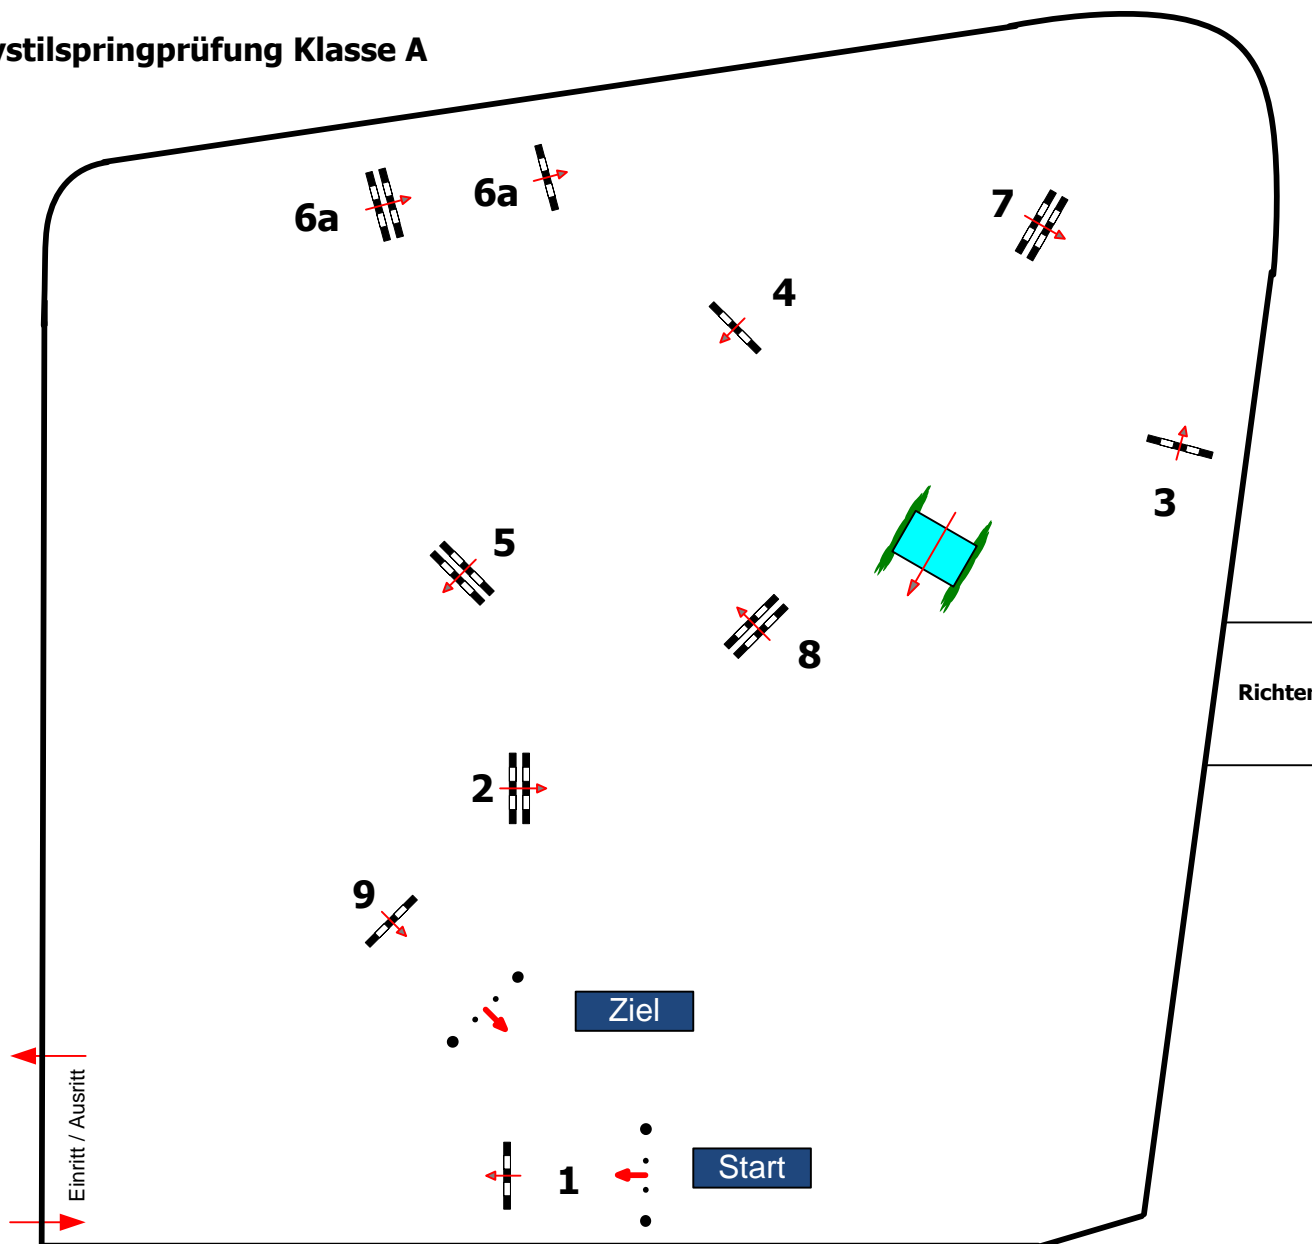

# CSN-B\* CSNP-C Lamprechtshausen

www.srclamrechtshausen.at

Klasse: Ponystilspringprüfung Klasse A

18.05.2012

Richtverf.: §204/4

Höhe: 0,85 mtr.

Tempo: 350 m/Min.

Bahnlänge: 400 mtr.

Erlaubte Zeit: 69 sek.

Höchstzeit: 138 sek.

Hindernisse: 9

Sprünge: 10

1. Stechen über:

Bahnlänge: 0 mtr.

Erlaubte Zeit: 0 sek.

Höchstzeit: 0 sek.