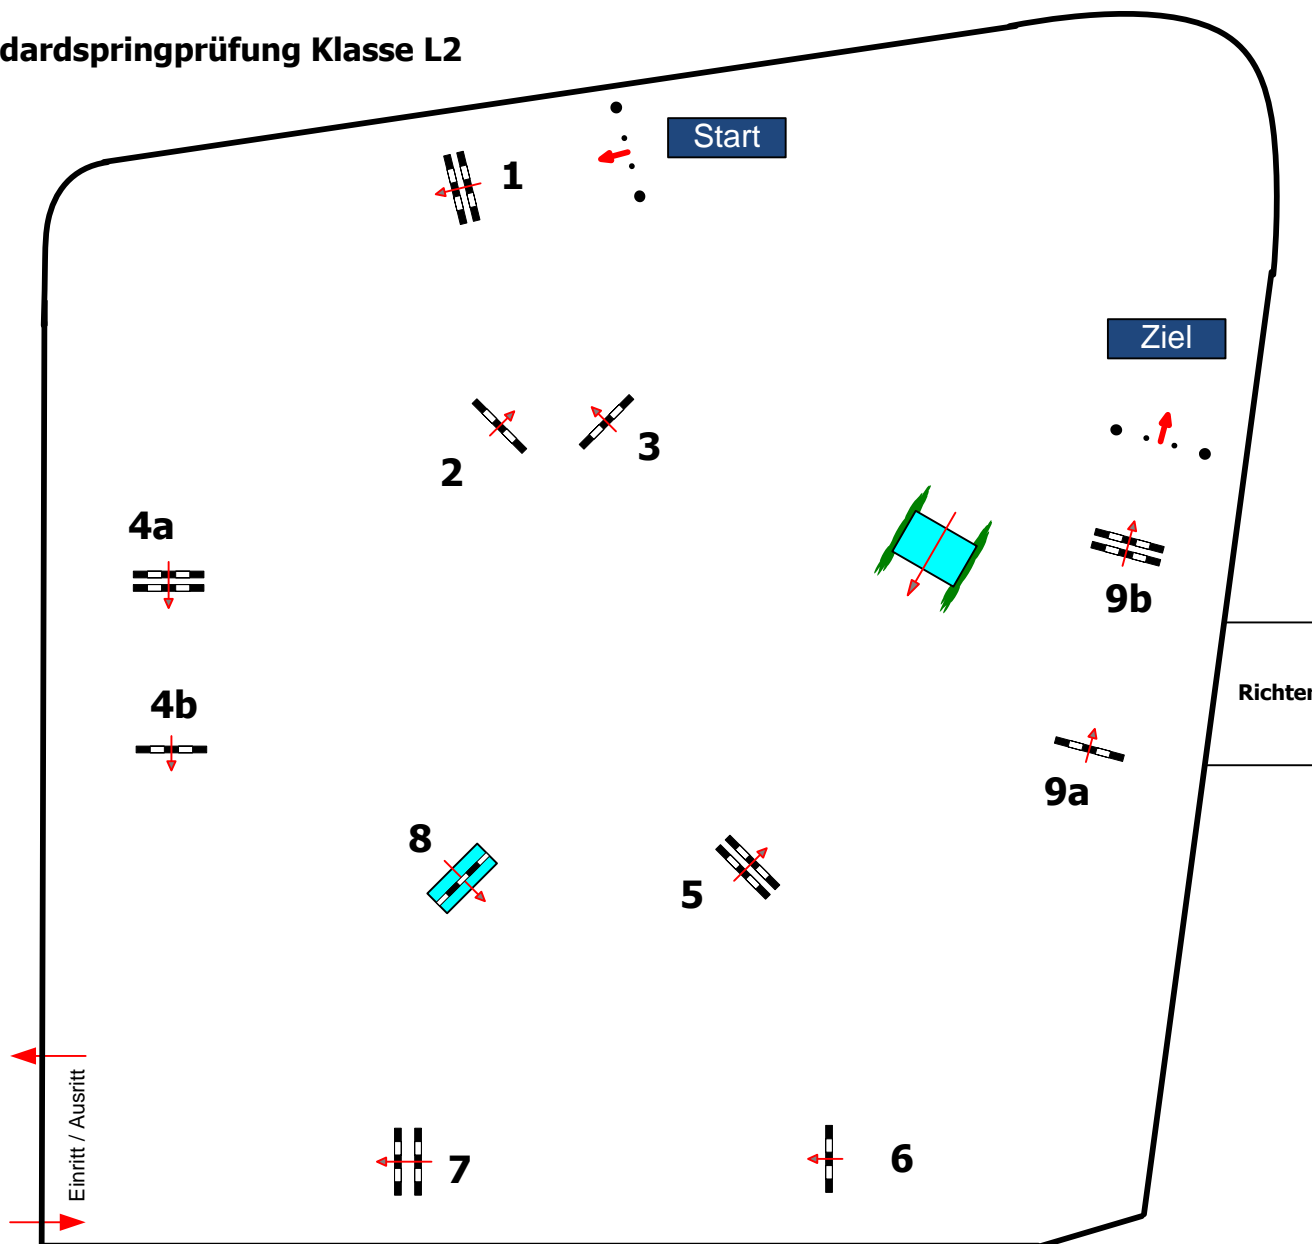

8

CSN-B* CSNP-C Lamprechtshausen

www.srclamrechtshausen.at

Klasse: Standardspringprüfung Klasse L2

17.05.2012

Richtverf.: **A2**

Höhe: **1,20 mtr.**

Tempo: **350 m/Min.**

Bahnlänge: **400 mtr.**

Erlaubte Zeit: **69 sek.**

Höchstzeit: **138 sek.**

Hindernisse: **9**

Sprünge: **11**

1. Stechen über:

Bahnlänge: **0 mtr.**

Erlaubte Zeit: **0 sek.**

Höchstzeit: **0 sek.**

Course Designer:

**Stoiber Andreas G.
Spiegel Hans**

www.horsedeluxe.at