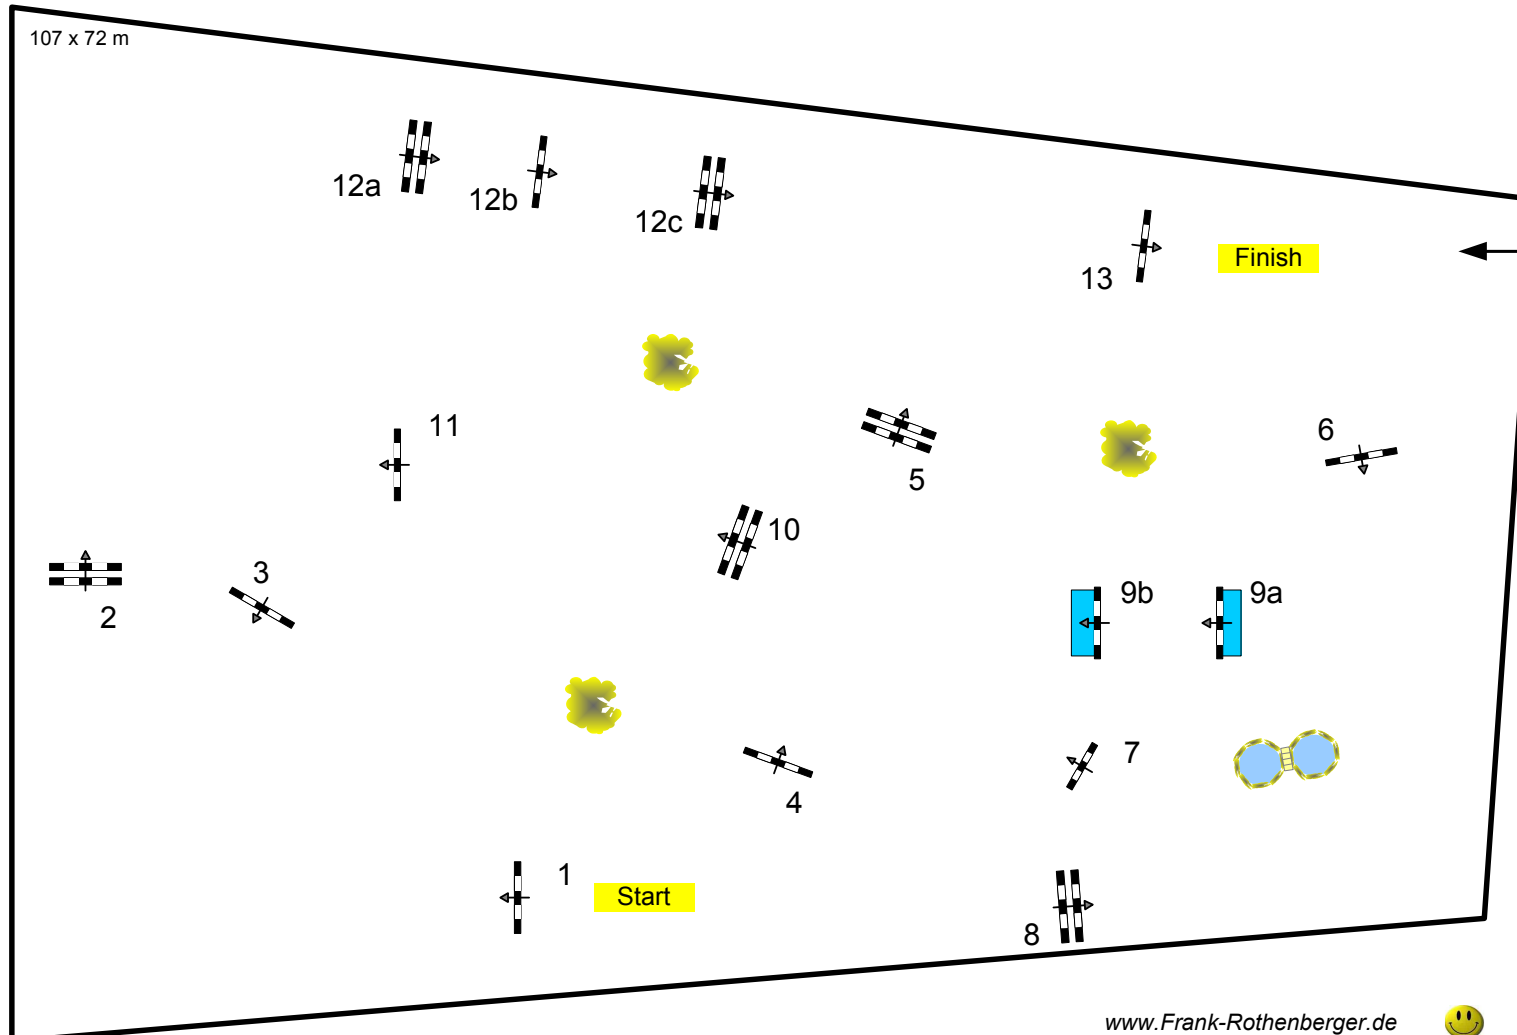

Balve Optimum 2012

Nr.: 9

DM der Springreiterinnen, 1. Wertungsprüfung

Springprfg. Kl.S** nach Strafpunkten und Zeit

Table:	A
National RG:	501, A.!
FEI RG / Art.	
Height:	1,45 m

Speed: 375 m/min

Length:	540 m
Time allowed:	87 sec
Time limit:	174 sec

Obstacles:	13
Efforts:	16