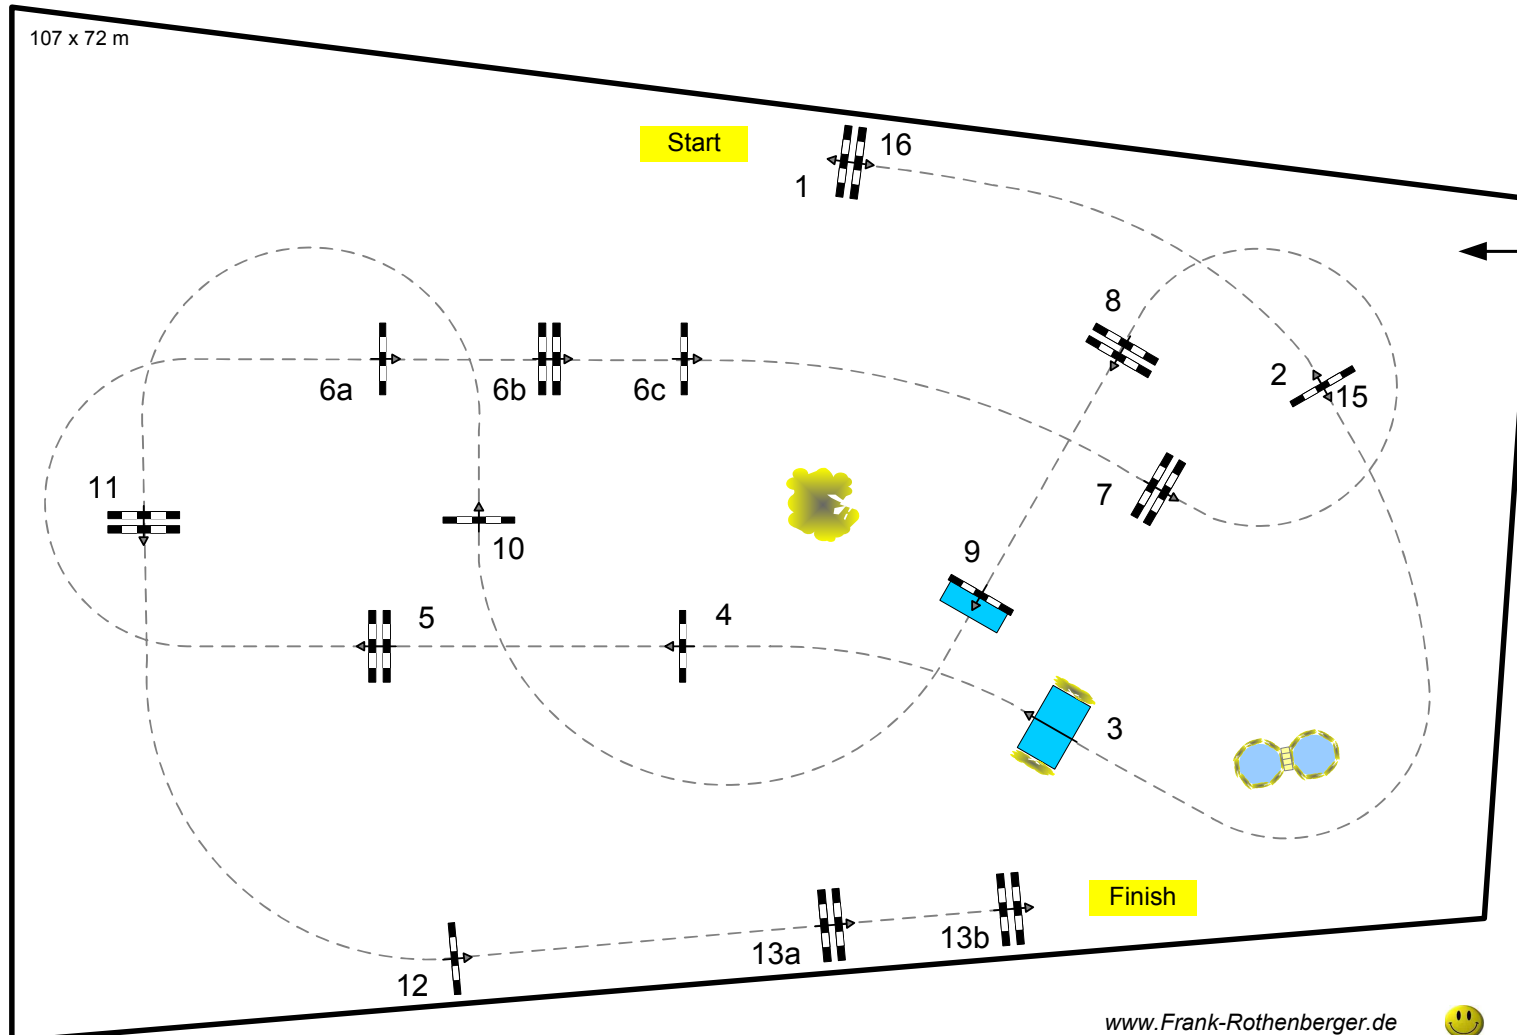

Balve Optimum 2012

Nr.: 10

DM Springreiterinnen -Finale-

Springprüfung Kl. S*** mit zwei Umläufen

Table: A
 National RG: 501, A.2
 FEI RG / Art.
 Height: 1,55 m

Speed: 375 m/min

Length: 510 m
 Time allowed: 82 sec
 Time limit: 164 sec

Obstacles:
 Efforts:
 Penalty sec

Stechen um Goldmedaille:

11, 13a, 4, 6bc, 7, 15, 16

Length: 0 m
 Time allowed: 0 sec
 Time limit: 0 sec