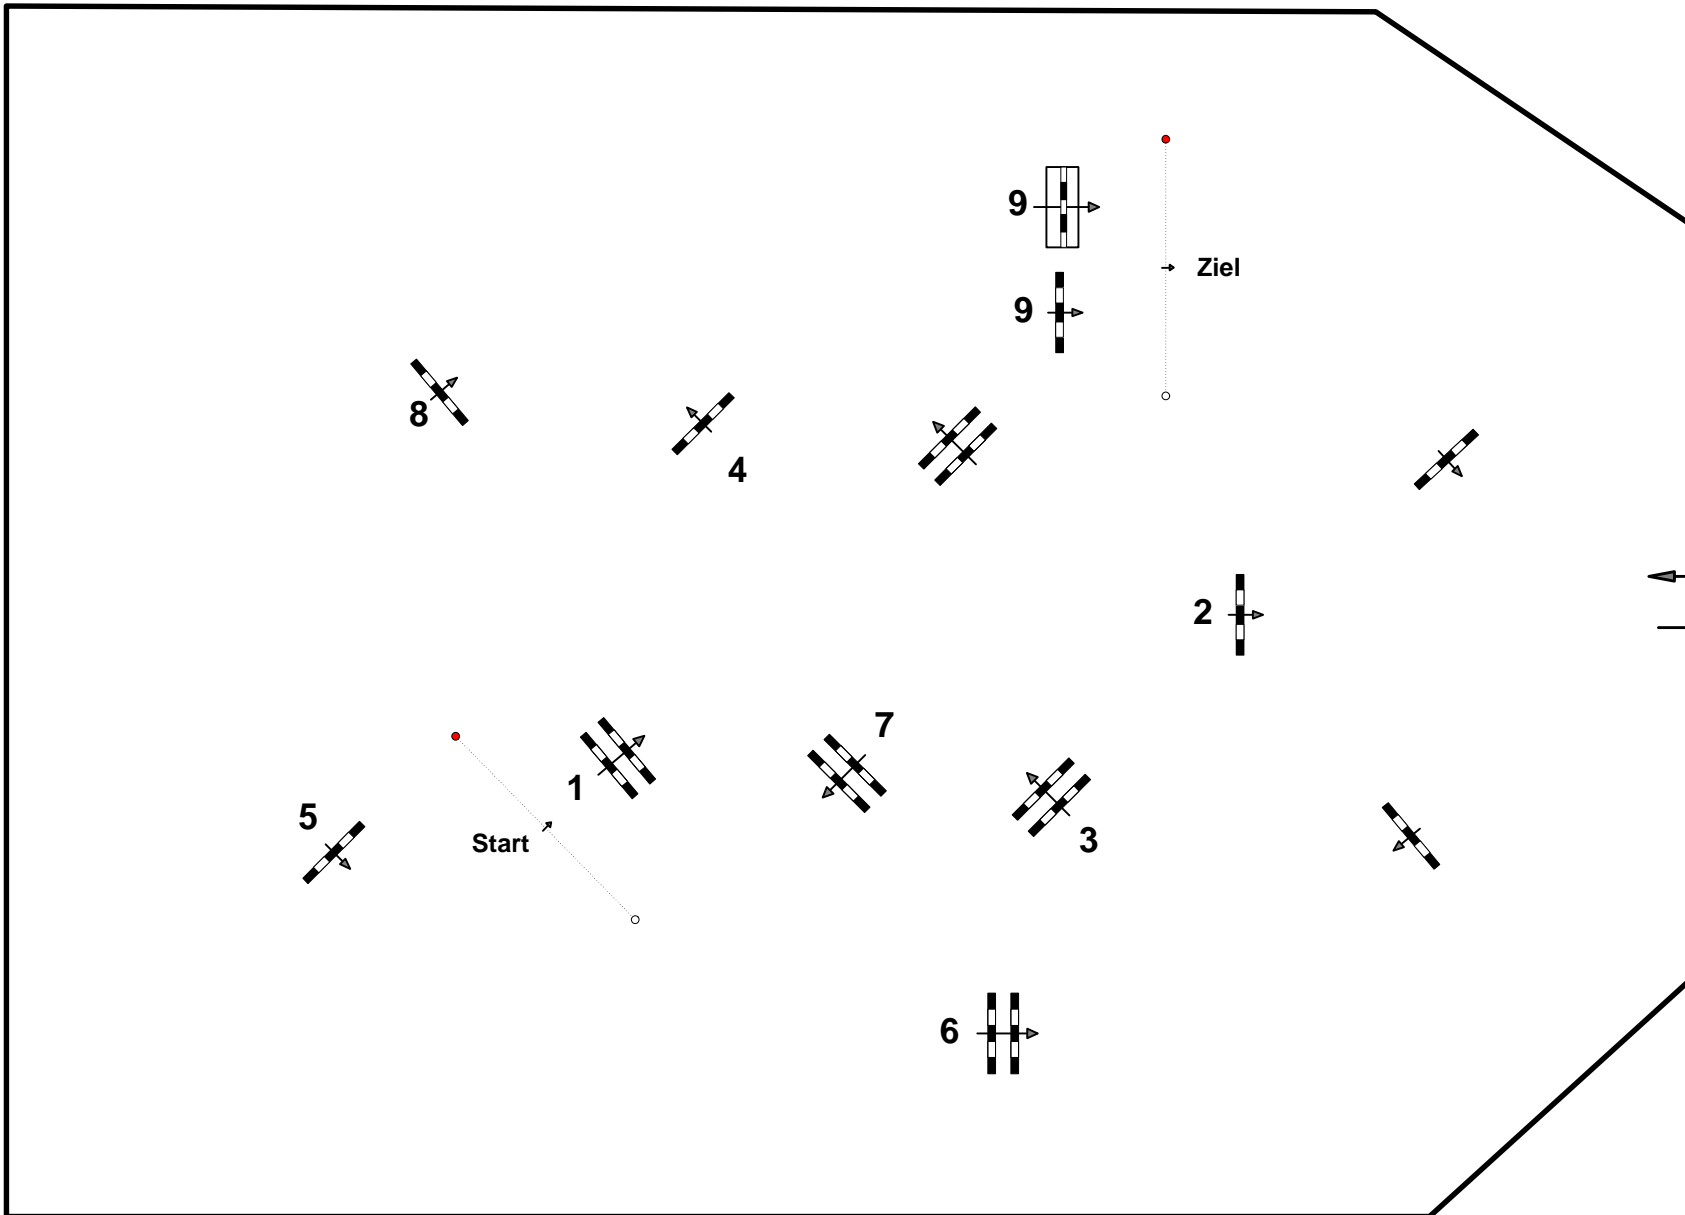

CSN-B* Schachlhof-Seekirchen,S

1

Einlaufspringprüfung

Klasse: E0

Richtverf.: A

ÖTO § 218

Höhe: 1,00 mtr.

Tempo: 350 m/Min.

Bahnlänge: 440 mtr.

Erlaubte Zeit: 76 sek.

Höchstzeit: 152 sek.

Hindernisse: 9

Sprünge: 9

1 Stechen über:

Bahnlänge: 0 mtr.

Erlaubte Zeit: 0 sek.

Höchstzeit: 0 sek.

Maedl Franz & Pascal
Fuchs Hannes