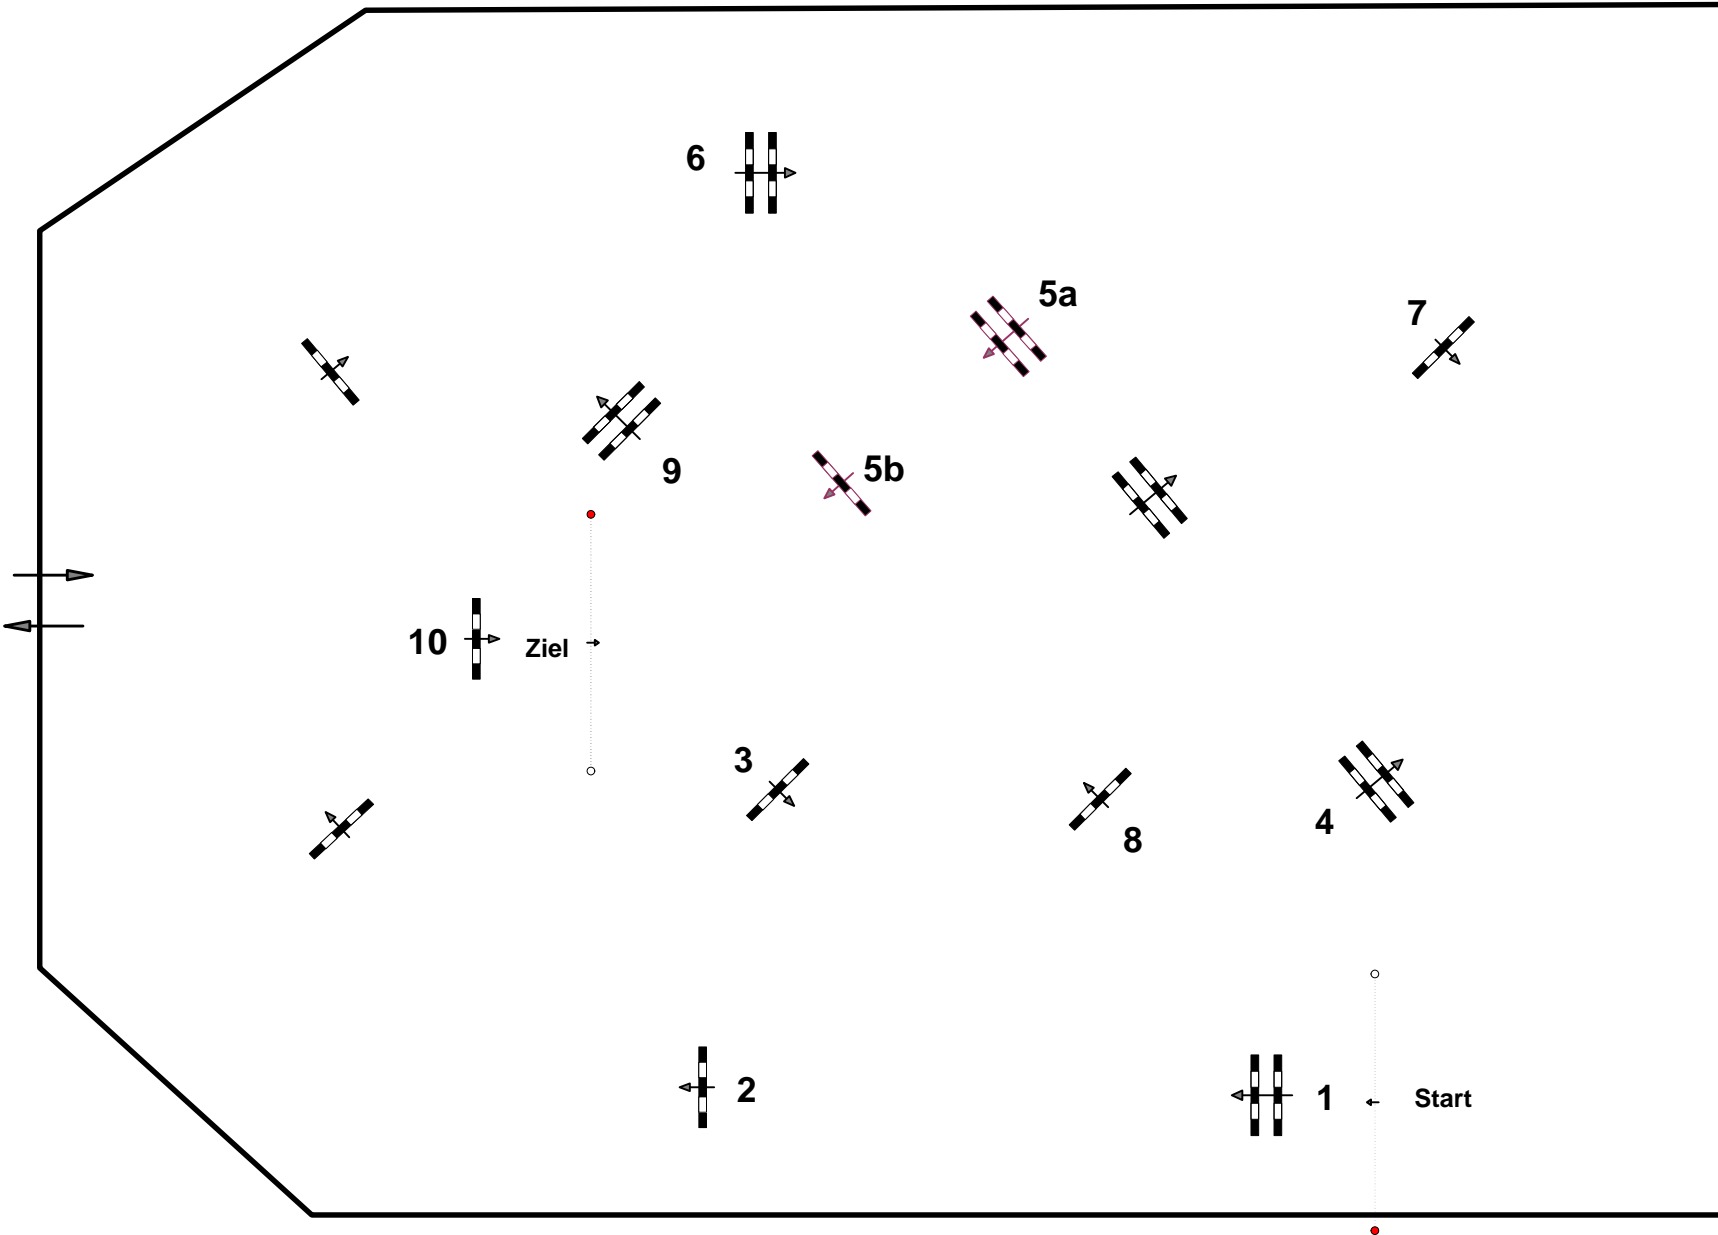

CSN-B* Schachlhof-Seekirchen,S

Stilspringprüfung

Klasse: A1

3

Richter

Richtverf.: A

ÖTO § 204 / 4

Höhe: 1,05 mtr.

Tempo: 350 m/Min.

Bahnlänge: 490 mtr.

Erlaubte Zeit: 84 sek.

Höchstzeit: 168 sek.

Hindernisse: 10

Sprünge: 11

1 Stechen über:

Bahnlänge: 0 mtr.

Erlaubte Zeit: 0 sek.

Höchstzeit: 0 sek.

Maedl Franz & Pascal

Fuchs Hannes