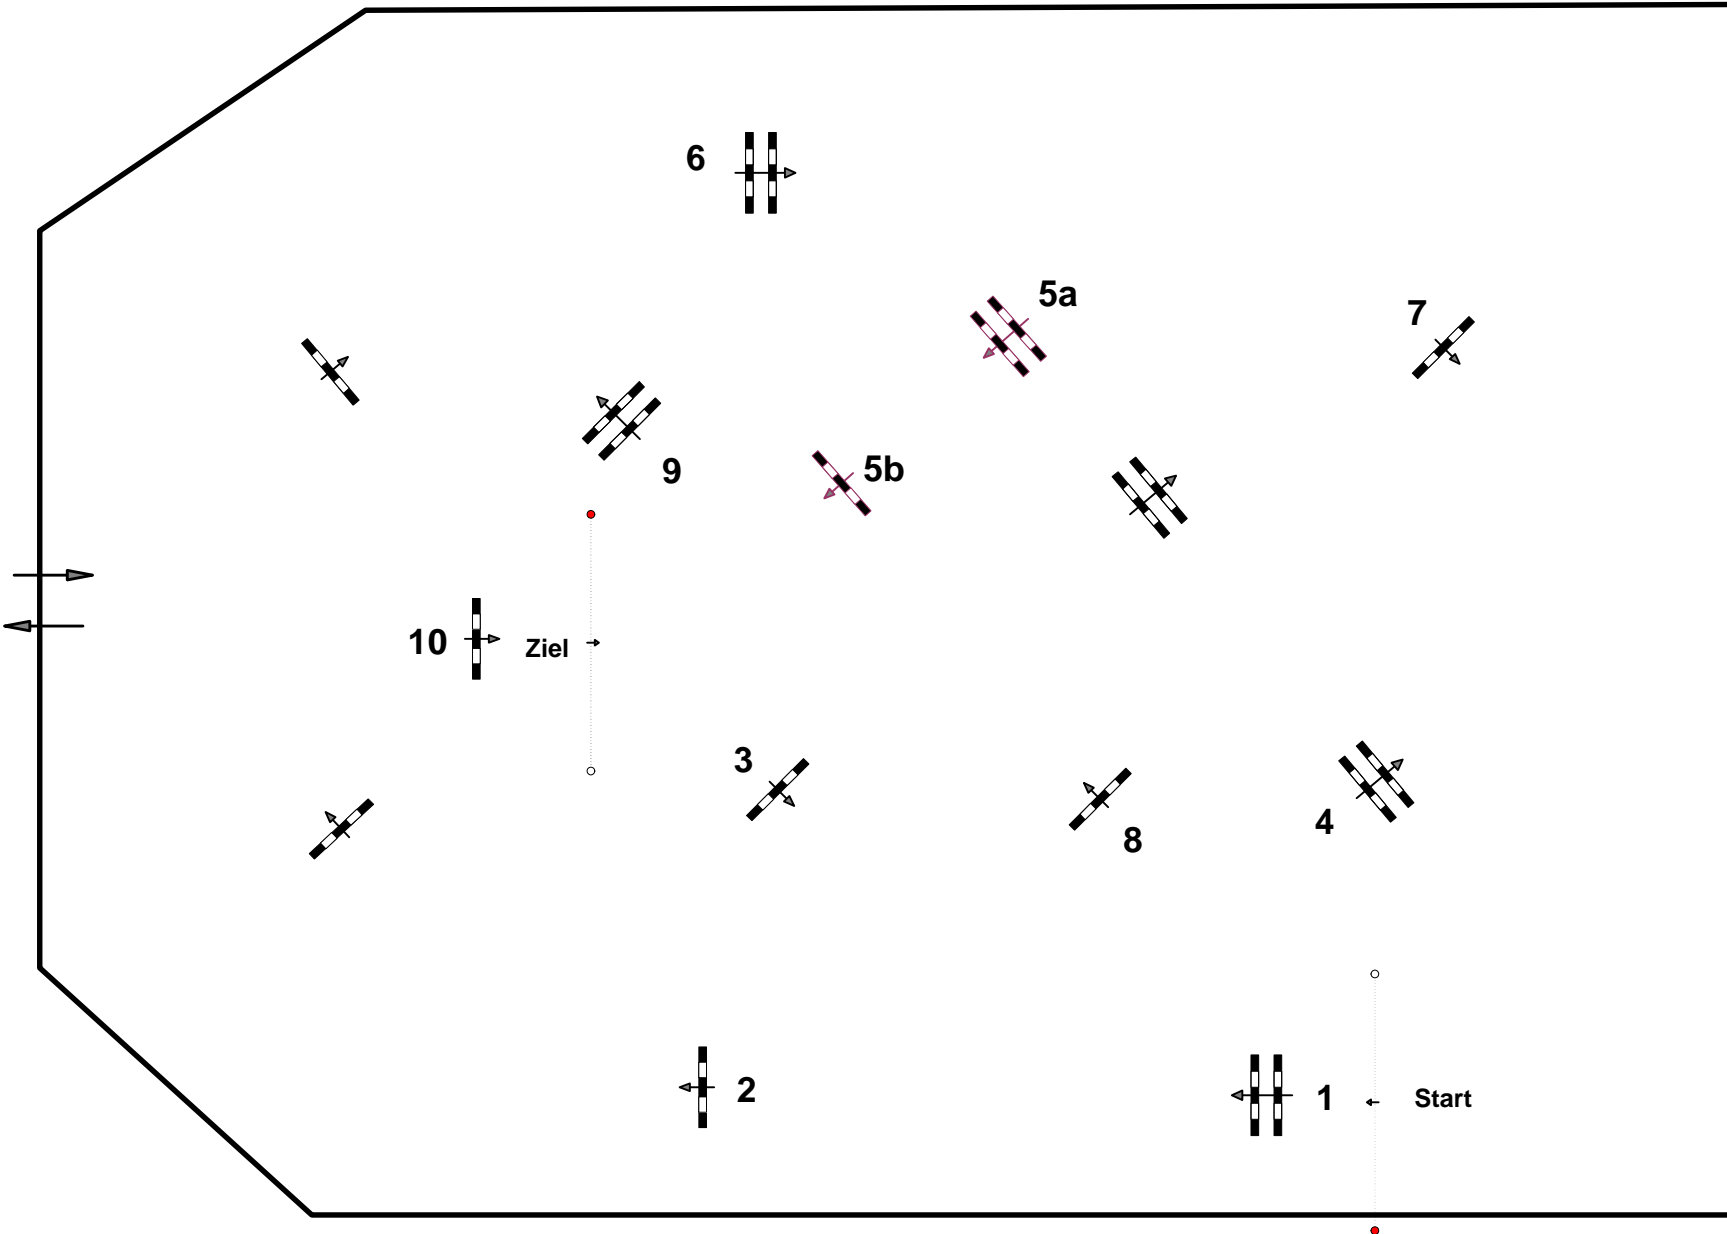

## CSN-B\* Schachlhof-Seekirchen,S

Standardspringprüfung

Klasse: A2

4

Richtverf.: A

ÖTO § A2

Höhe: 1,10 mtr.

Tempo: 350 m/Min.

Bahnlänge: 490 mtr.

Erlaubte Zeit: 84 sek.

Höchstzeit: 168 sek.

Hindernisse: 10

Sprünge: 11

1 Stechen über:

Bahnlänge: 0 mtr.

Erlaubte Zeit: 0 sek.

Höchstzeit: 0 sek.

Richter

Maedl Franz & Pascal

Fuchs Hannes