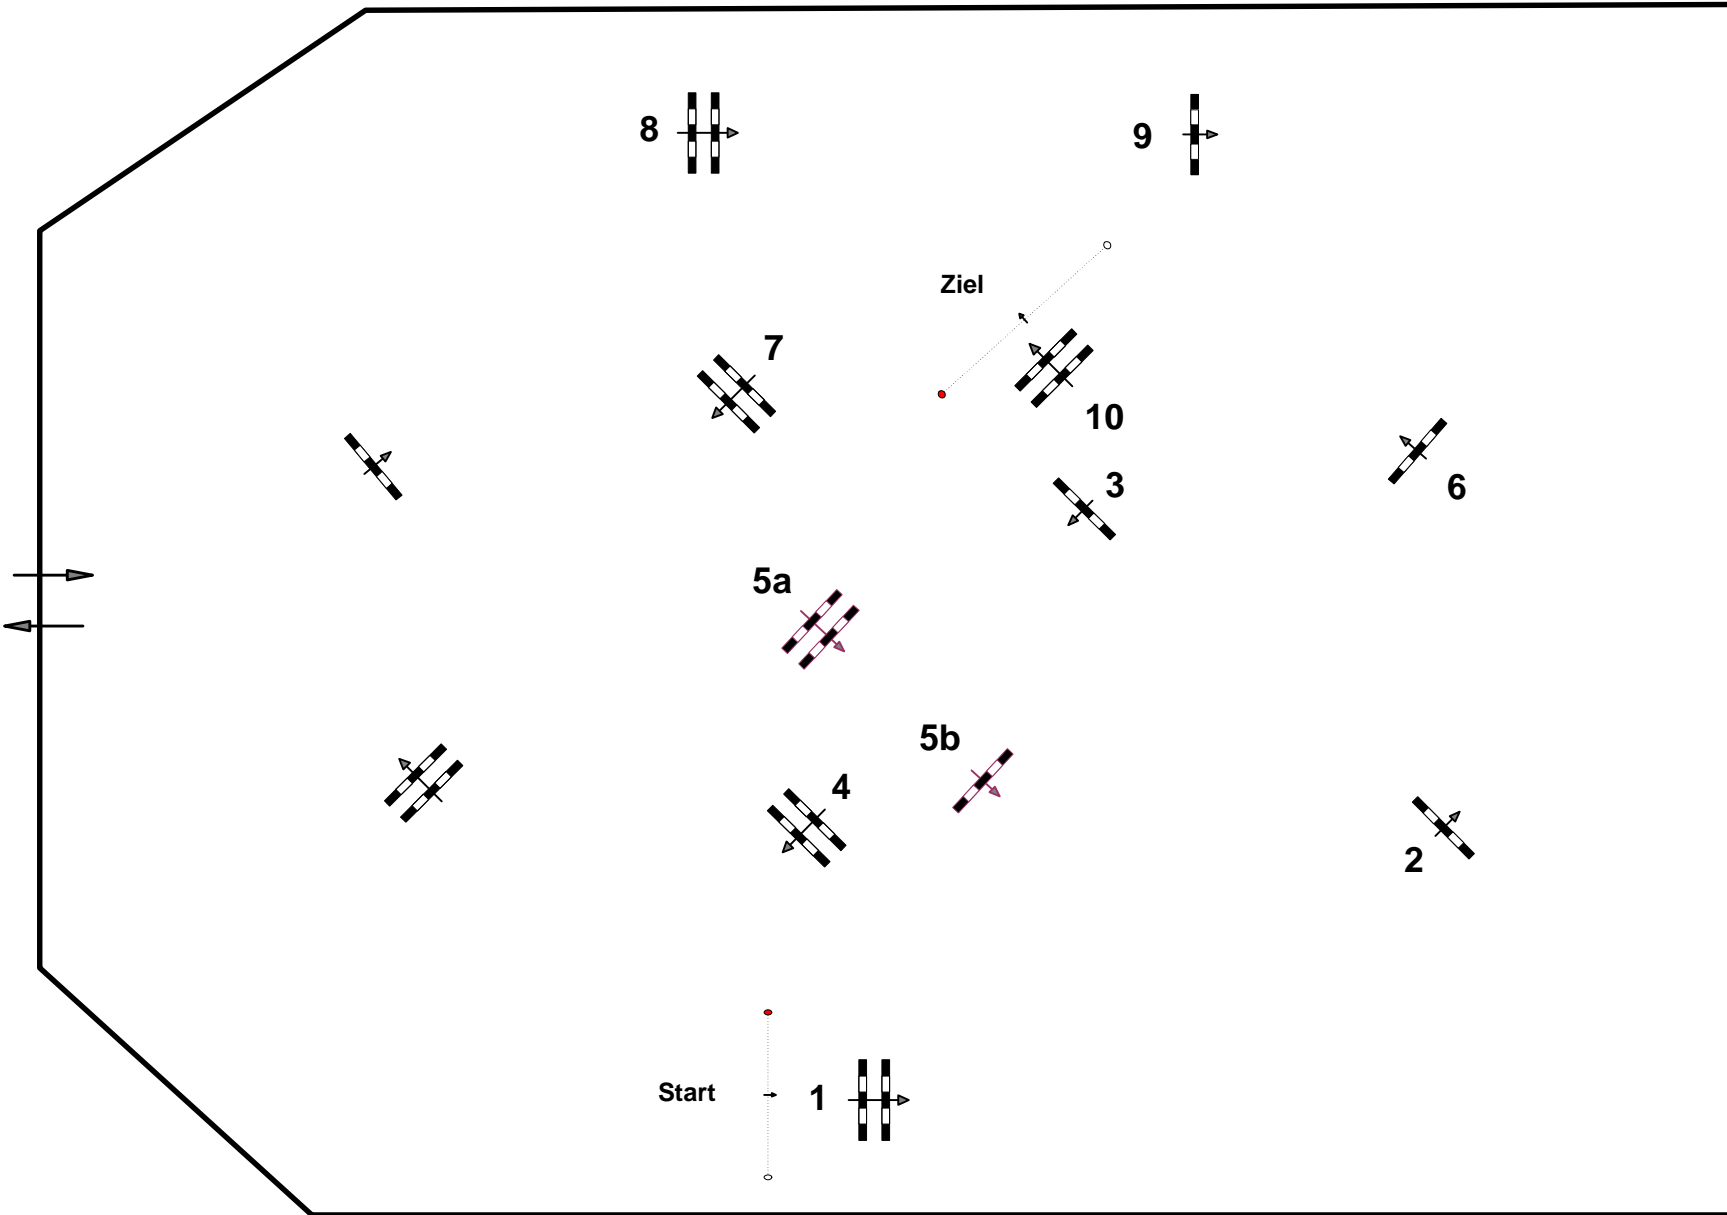

# Maedl

## CSN-B\* Schachlhof-Seekirchen,S

Springpferdeprüfung

Klasse: A

7

Richter

Richtverf.: A

ÖTO § 204/ 4

Höhe: 1,05 mtr.

Tempo: 350 m/Min.

Bahnlänge: 470 mtr.

Erlaubte Zeit: 81 sek.

Höchstzeit: 162 sek.

Hindernisse: 10

Sprünge: 11

1 Stechen über:

Bahnlänge: 0 mtr.

Erlaubte Zeit: 0 sek.

Höchstzeit: 0 sek.

Maedl Franz & Pascal  
Fuchs Hannes