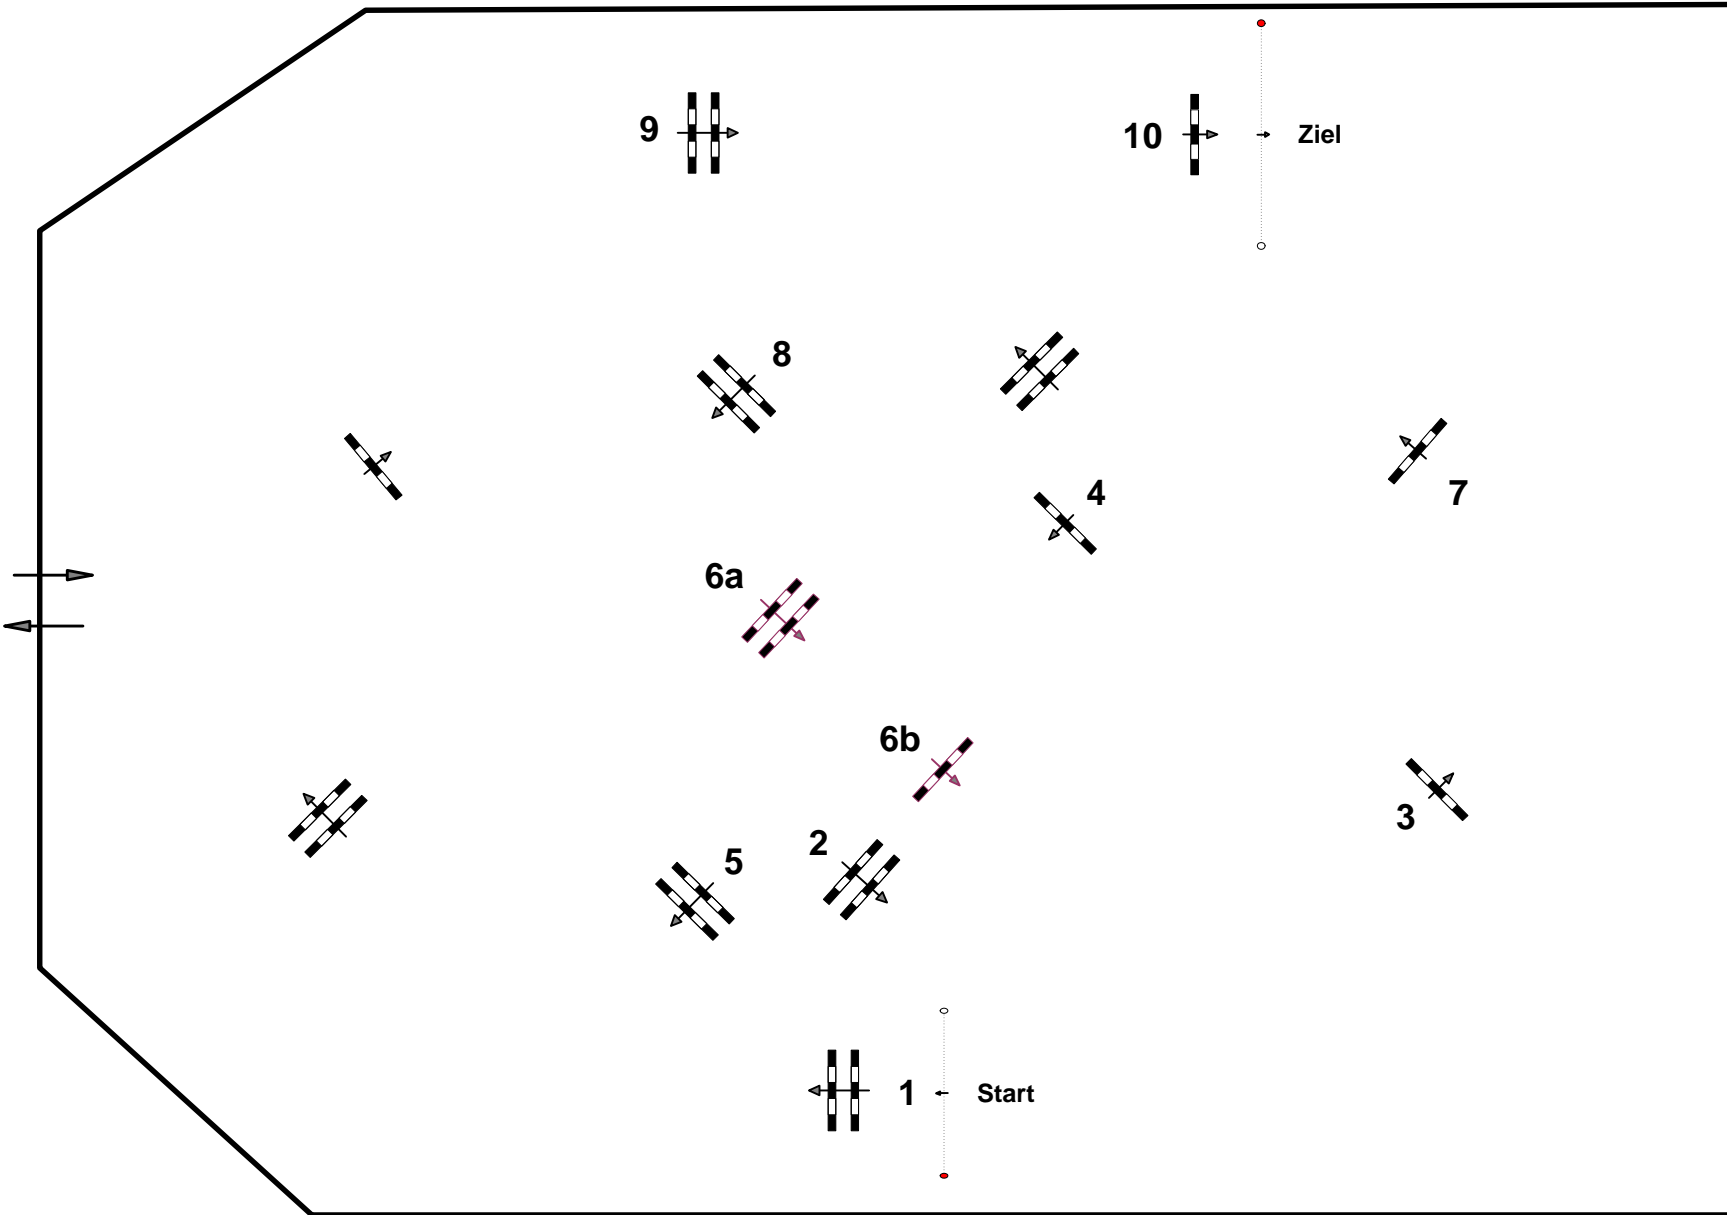

Madl

CSN-B* Schachlhof-Seekirchen,S

Standardspringprüfung

Klasse: A

8

Richtverf.: A

ÖTO § A2

Höhe: 1,10 mtr.

Tempo: 350 m/Min.

Bahnlänge: 430 mtr.

Erlaubte Zeit: 74 sek.

Höchstzeit: 148 sek.

Hindernisse: 10

Sprünge: 11

1 Stechen über:

Bahnlänge: 0 mtr.

Erlaubte Zeit: 0 sek.

Höchstzeit: 0 sek.

Richter

Madl Franz & Pascal
Fuchs Hannes