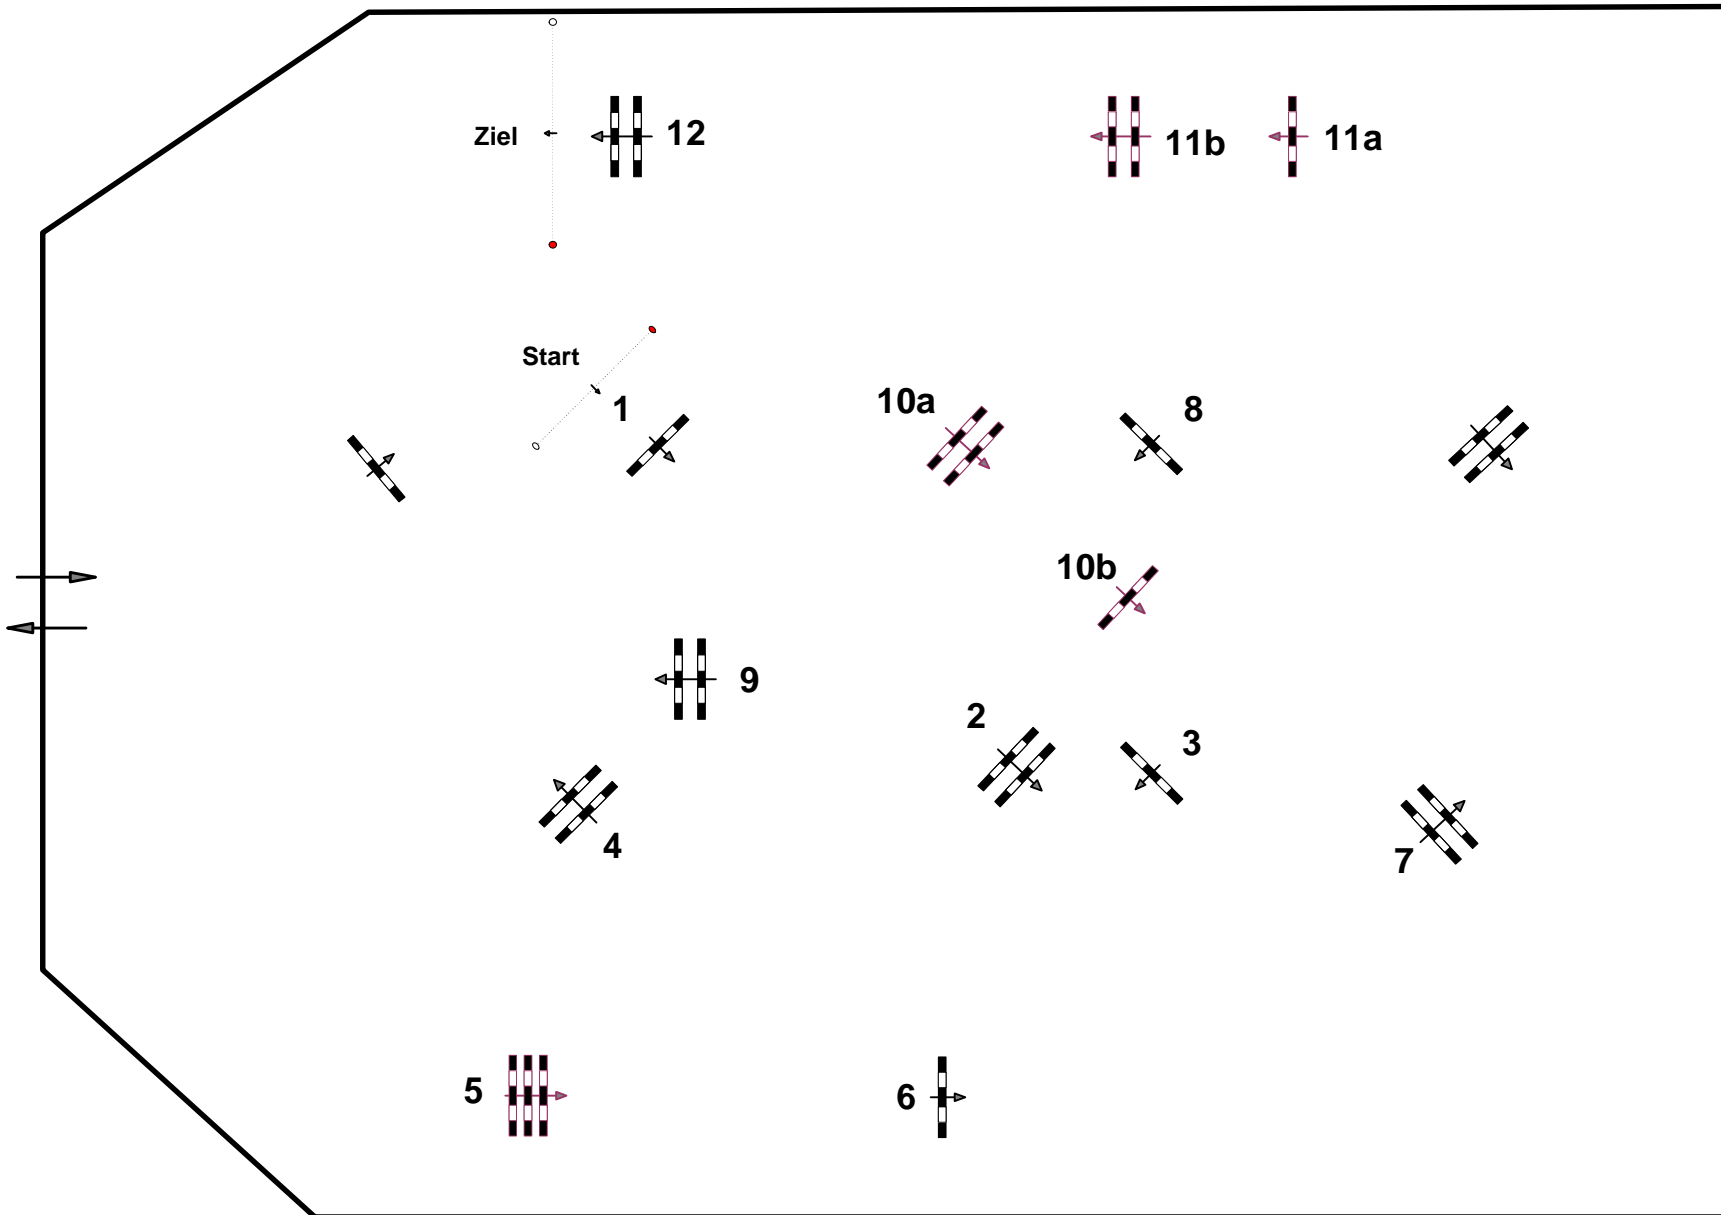

## CSN-B\* Schachlhof-Seekirchen,S

13

Standardspringprüfung

Klasse: M

Richter

Richtverf.: A

ÖTO § A2

Höhe: 1,35 mtr.

Tempo: 350 m/Min.

Bahnlänge: 480 mtr.

Erlaubte Zeit: 83 sek.

Höchstzeit: 166 sek.

Hindernisse: 12

Sprünge: 14

1 Stechen über:

Bahnlänge: 0 mtr.

Erlaubte Zeit: 0 sek.

Höchstzeit: 0 sek.

Madl Franz & Pascal

Fuchs Hannes