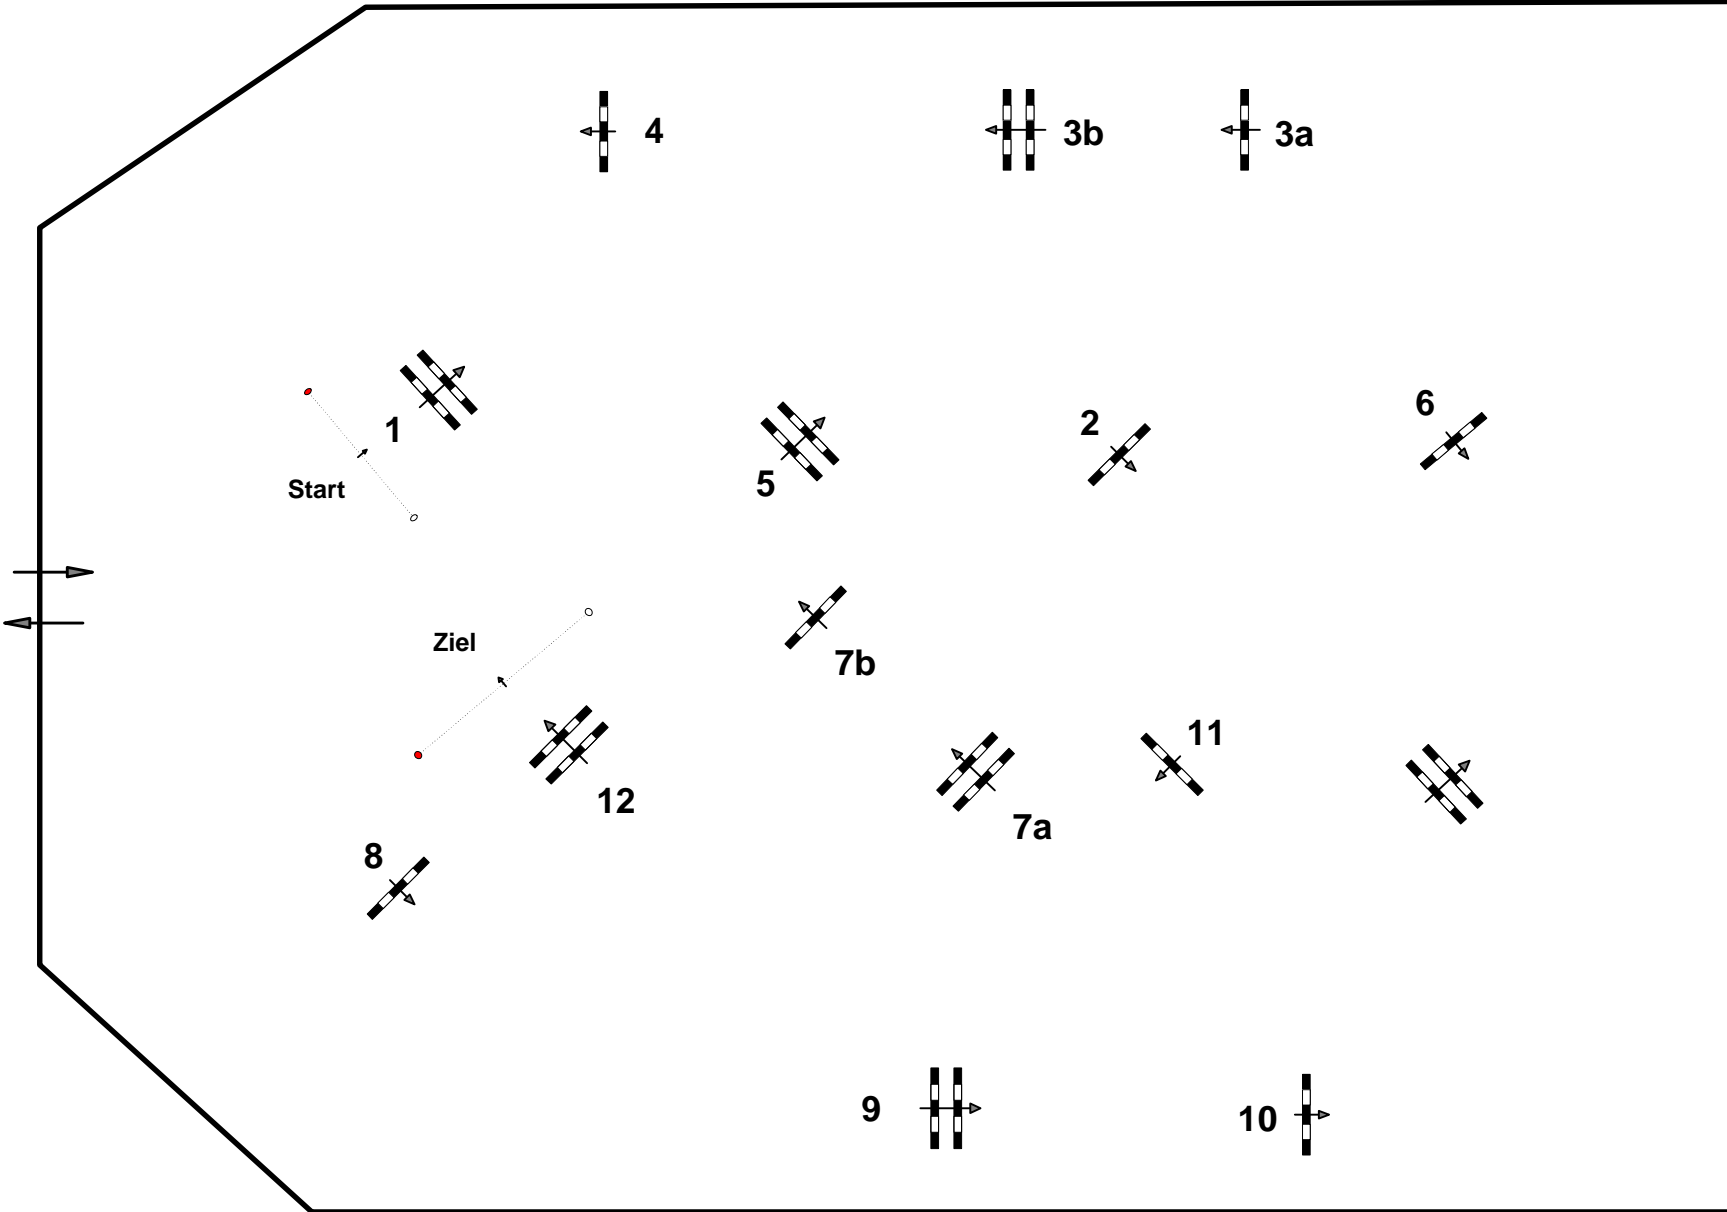

CSN-B* Schachlhof-Seekirchen,S

Standardspringprüfung

Klasse: LM

21

Richter

Richtverf.: A

ÖTO § A2

Höhe: 1,30 mtr.

Tempo: 350 m/Min.

Bahnlänge: 490 mtr.

Erlaubte Zeit: 84 sek.

Höchstzeit: 168 sek.

Hindernisse: 12

Sprünge: 14

Siegerrunde über:

Bahnlänge: 0 mtr.

Erlaubte Zeit: 0 sek.

Höchstzeit: 0 sek.

Maedl Franz & Pascal

Fuchs Hannes