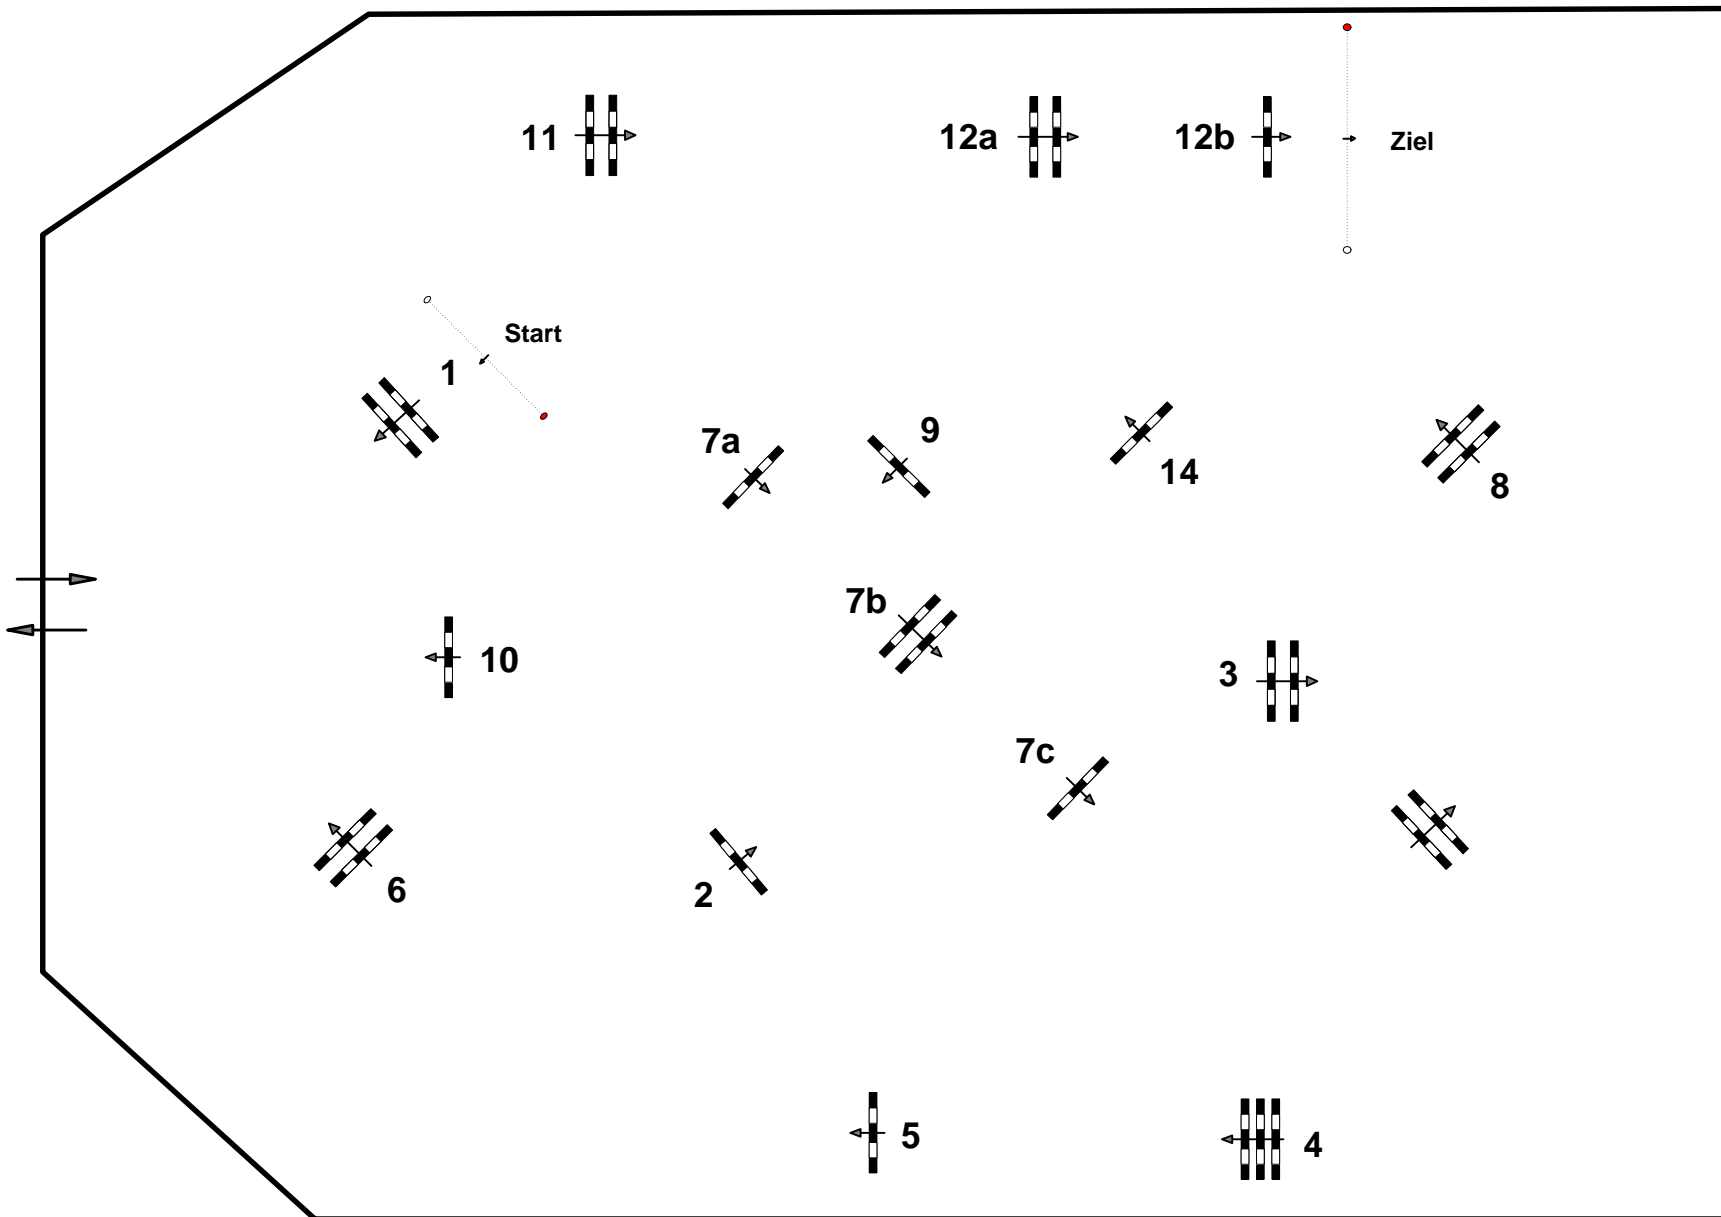

## CSN-B\* Schachlhof-Seekirchen,S

Standardspringprüfung / SR

Klasse: S\*

22

Richtverf.: A

ÖTO § SR1

Höhe: 1,40 mtr.

Tempo: 350 m/Min.

Bahnlänge: 490 mtr.

Erlaubte Zeit: 84 sek.

Höchstzeit: 168 sek.

Hindernisse: 12

Sprünge: 15

Siegerrunde über:

**4-6-7ab-9-11-12b-14-1**

Bahnlänge: 400 mtr.

Erlaubte Zeit: 69 sek.

Höchstzeit: 138 sek.

Richter

Madl Franz & Pascal

Fuchs Hannes