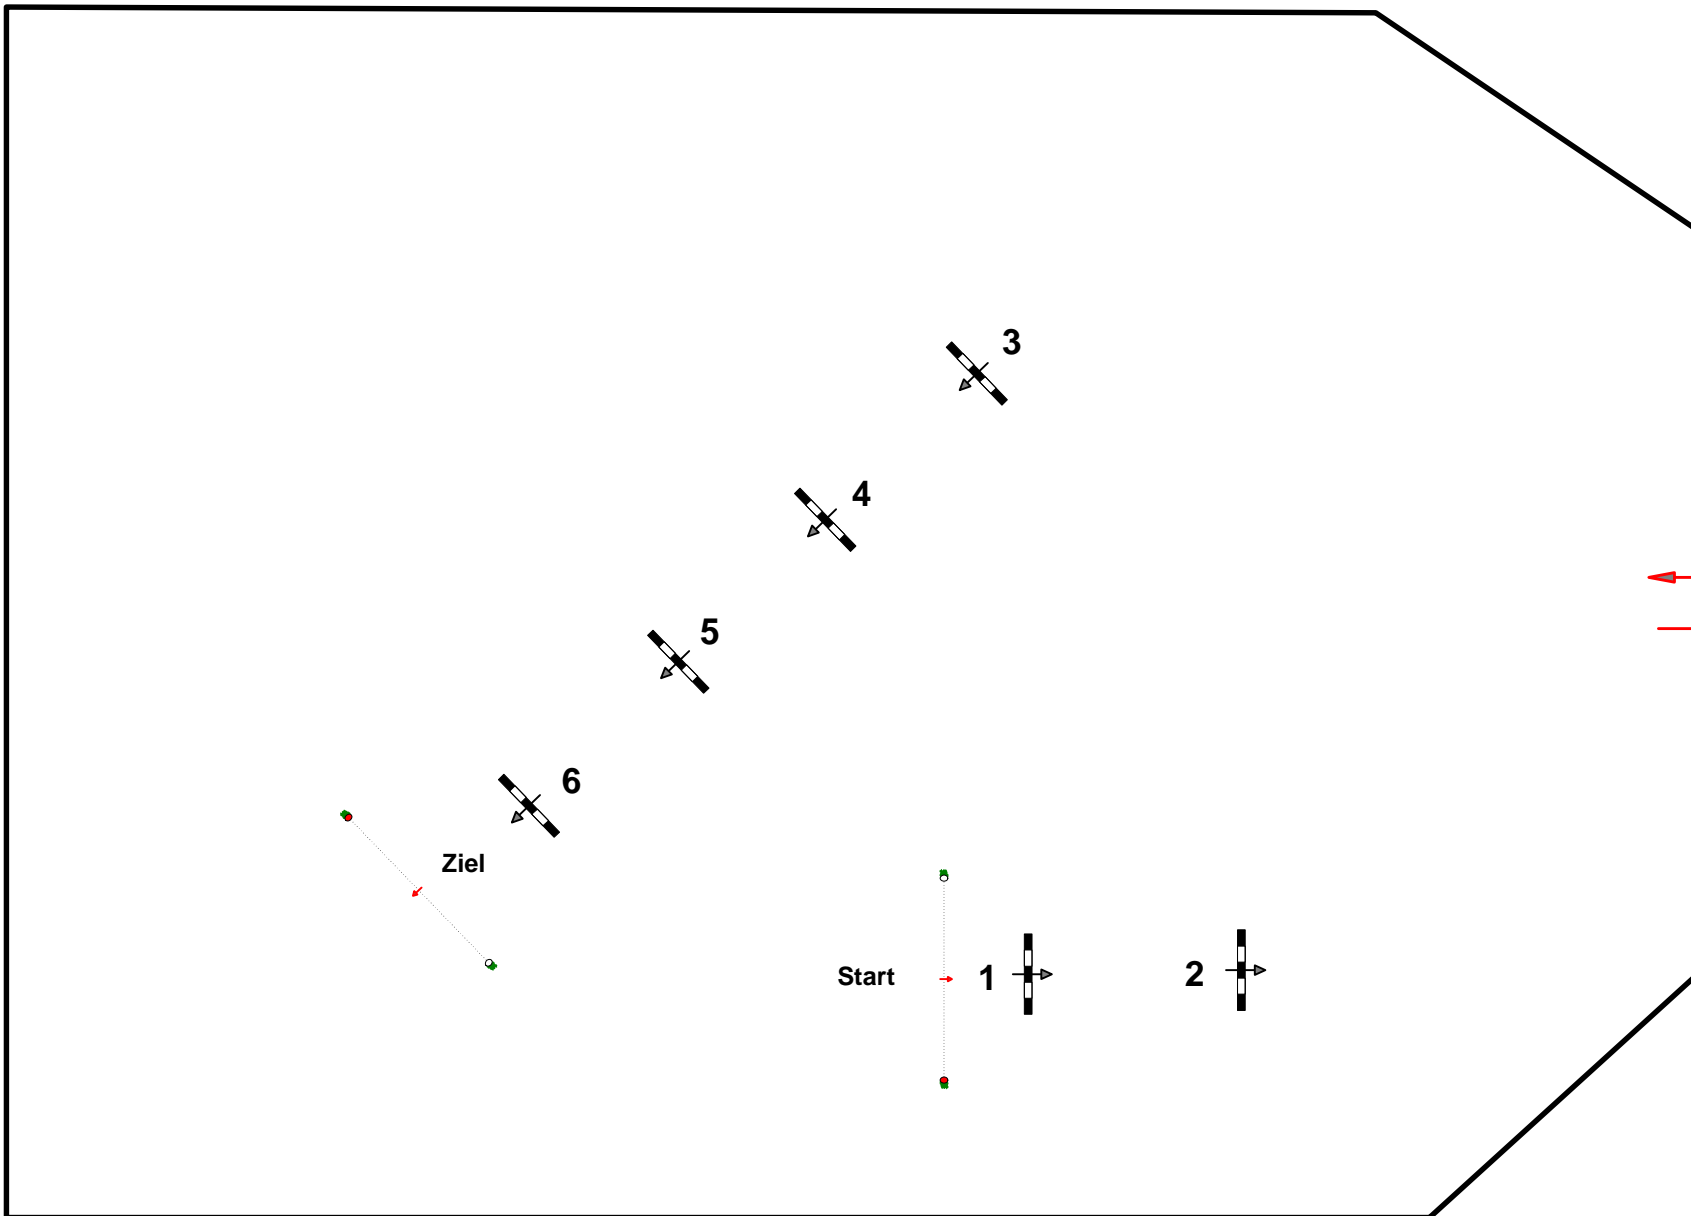

CSN-B* Schachlhof-Seekirchen,S

14

Barrierenspringprüfung

Klasse: M

Richtverf.: A

ÖTO § 223/1

Höhe: 1,35 mtr.

Tempo: 350 m/Min.

Bahnlänge: 0 mtr.

Erlaubte Zeit: 0 sek.

← Höchstzeit: 0 sek.

→

Hindernisse:

Sprünge:

1 Stechen über:

Bahnlänge: 0 mtr.

Erlaubte Zeit: 0 sek.

Höchstzeit: 0 sek.

Maedl Franz & Pascal
Fuchs Hannes