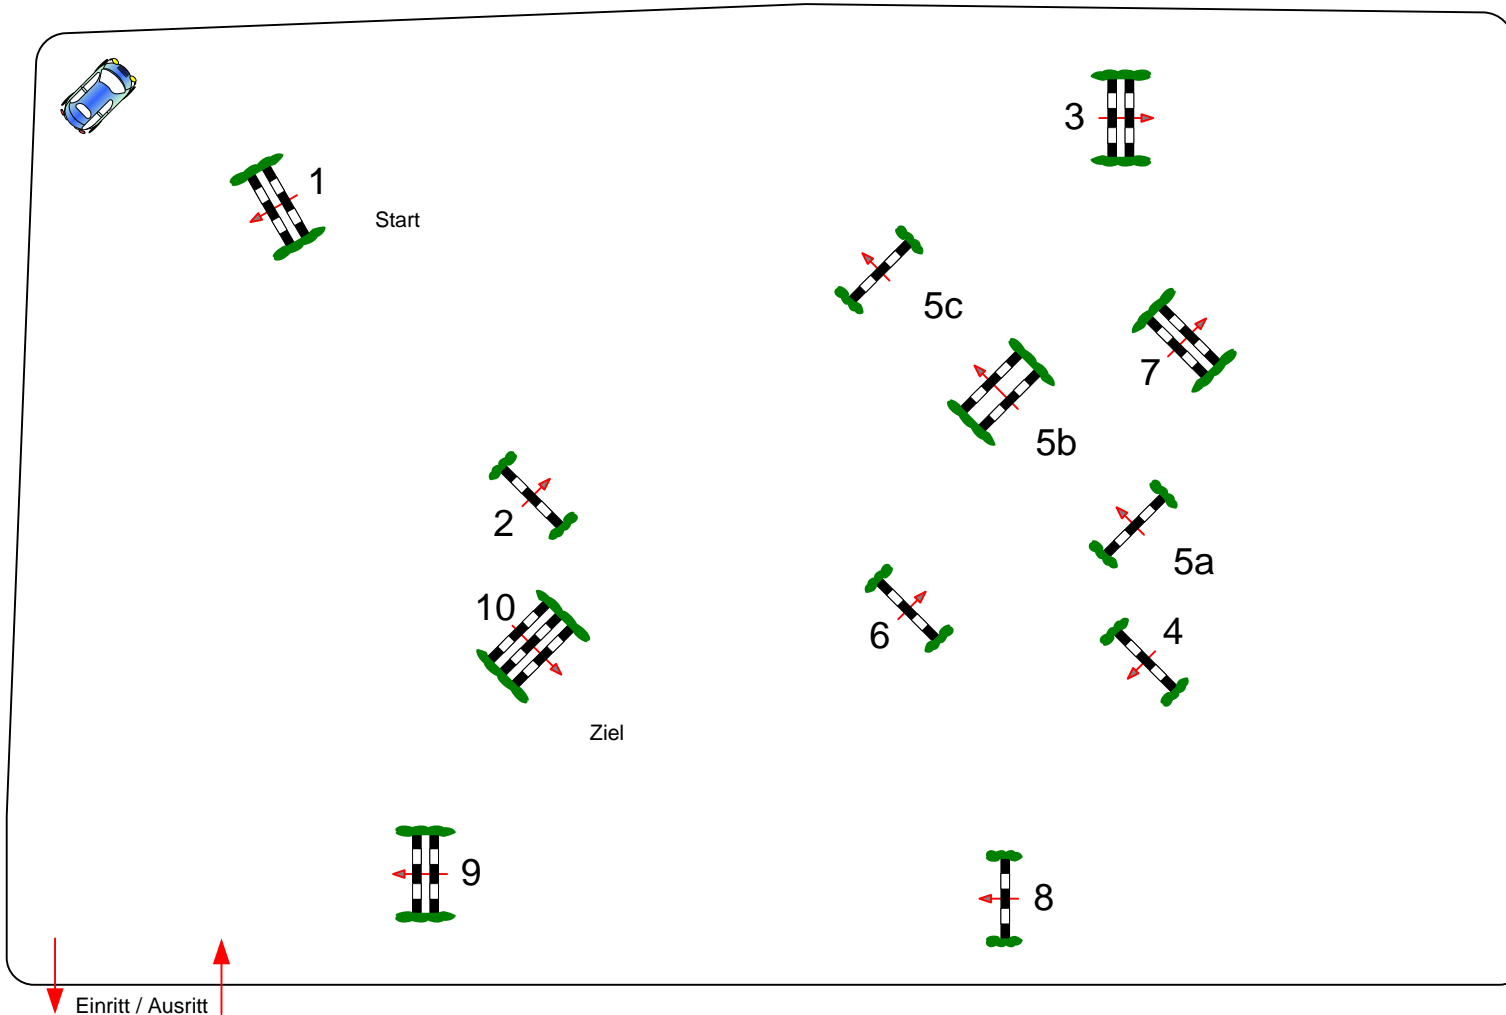

Tempo: 350 m/Min.

Bahnlänge: 400 mtr.
Erlaubte Zeit: sek.
Höchstzeit: 138 sek.

Hindernisse: 10
Sprünge: 12
Hindernisfehler: sek.
geschl. Hindernis:

1. Stechen über:

Bahnlänge: 0 mtr.
Erlaubte Zeit: 0 sek.
Höchstzeit: 0 sek.

2. Stechen über:

Bahnlänge: 0 mtr.
Erlaubte Zeit: 0 sek.
Höchstzeit: 0 sek.

Richter