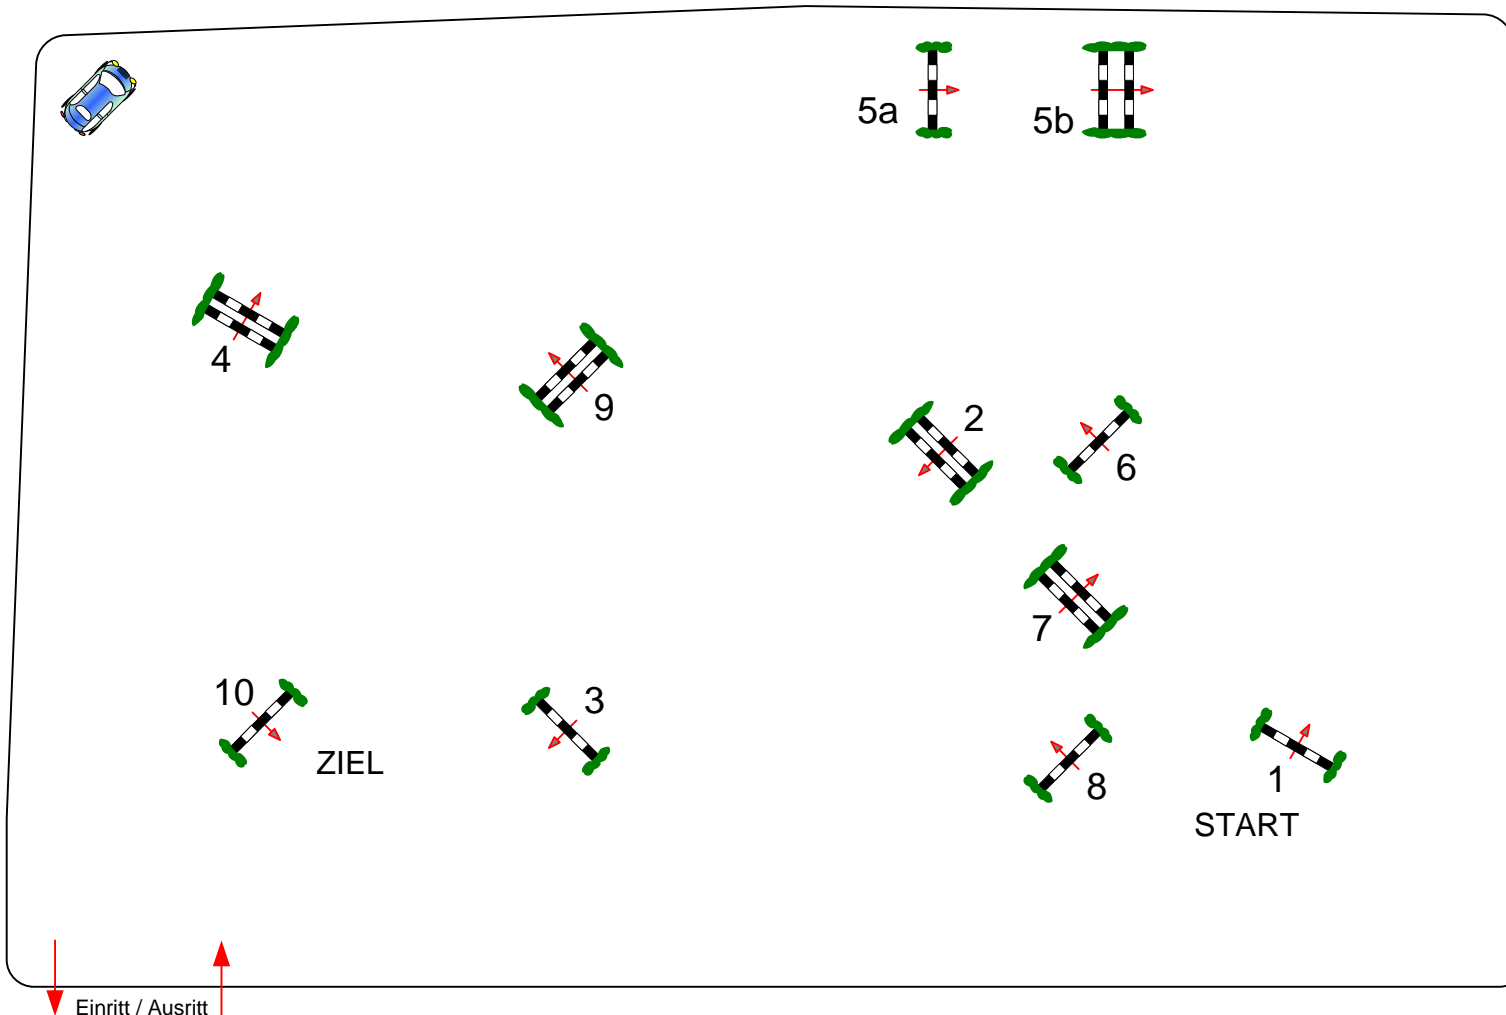

Tempo: 350 m/Min.

Bahnlänge: 420 mtr.  
Erlaubte Zeit: 72 sek.  
Höchstzeit: 144 sek.

Hindernisse: 10  
Sprünge: 11  
Hindernisfehler: sek.  
geschl. Hindernis:

1. Stechen über:

Bahnlänge: 0 mtr.  
Erlaubte Zeit: 0 sek.  
Höchstzeit: 0 sek.

2. Stechen über:

Bahnlänge: 0 mtr.  
Erlaubte Zeit: 0 sek.  
Höchstzeit: 0 sek.

Richter