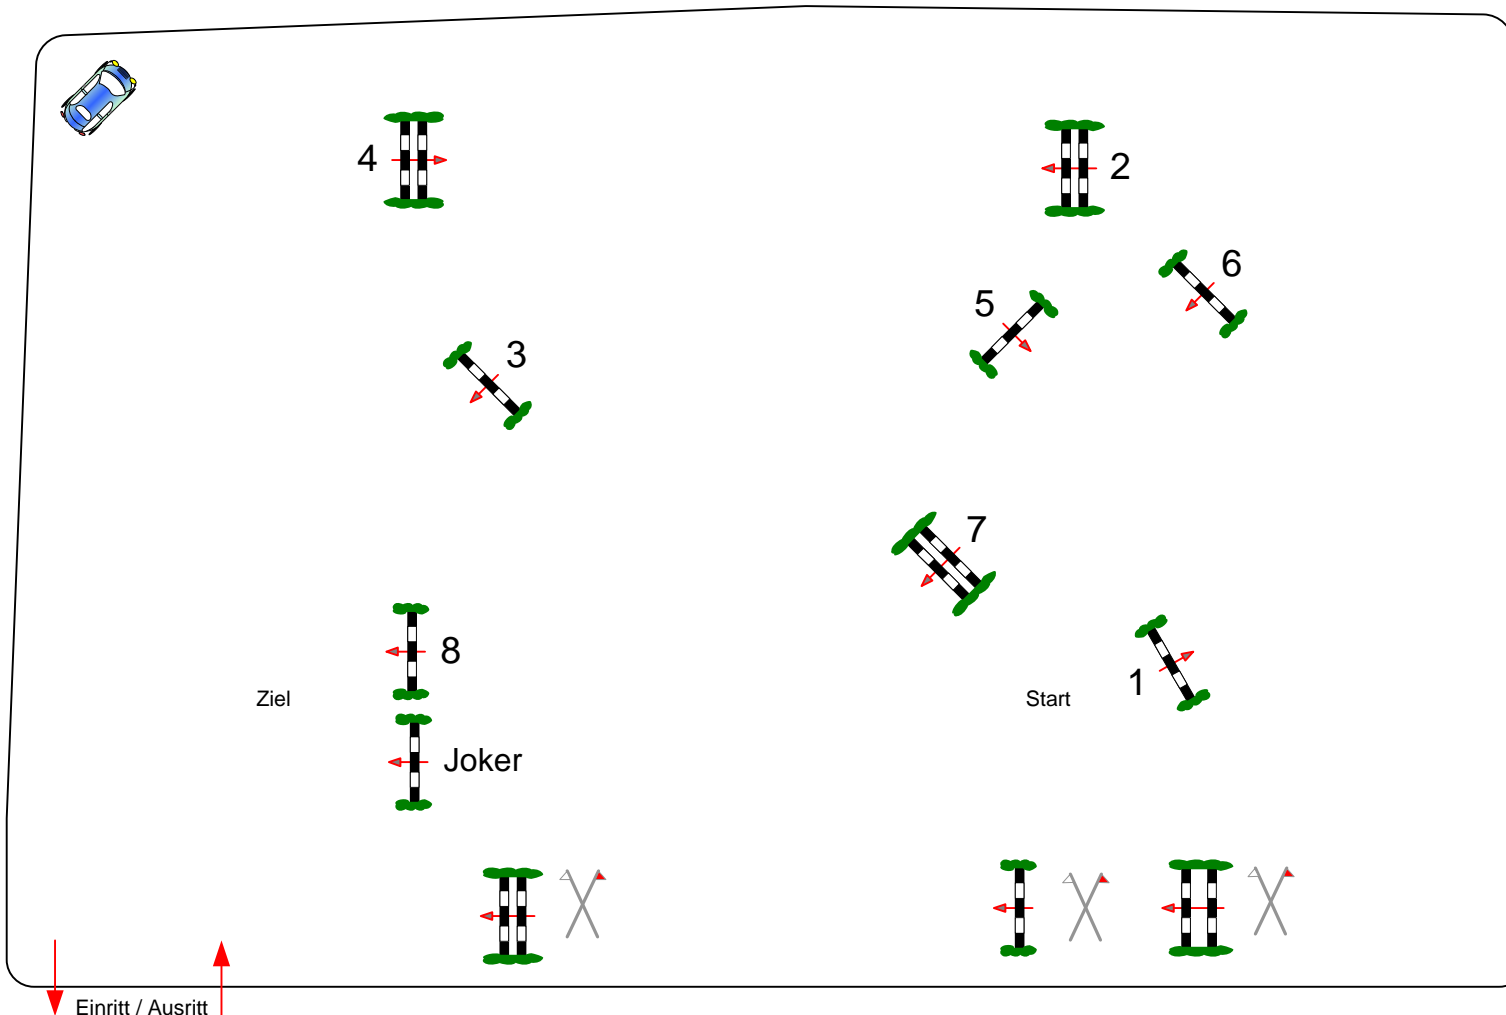

SCHOPFHEIM 2013

Prüfung Nr.: 12

Kleine Tour

Punkte-Spring-LP

Klasse: A**

Sonntag, 7. Juli 2013

Beginn: 8:30 Uhr

Richtverf.: A
LPO § 524
RG / Art.
Höhe: 1,05 mtr.

Tempo: 350 m/Min.

Bahnlänge: 300 mtr.
Erlaubte Zeit: 52 sek.
Höchstzeit: 104 sek.

Hindernisse: 8
Sprünge: 8
Hindernisfehler: sek.
geschl. Hindernis:

1. Stechen über:

Bahnlänge: 0 mtr.
Erlaubte Zeit: 0 sek.
Höchstzeit: 0 sek.

2. Stechen über:

Richter