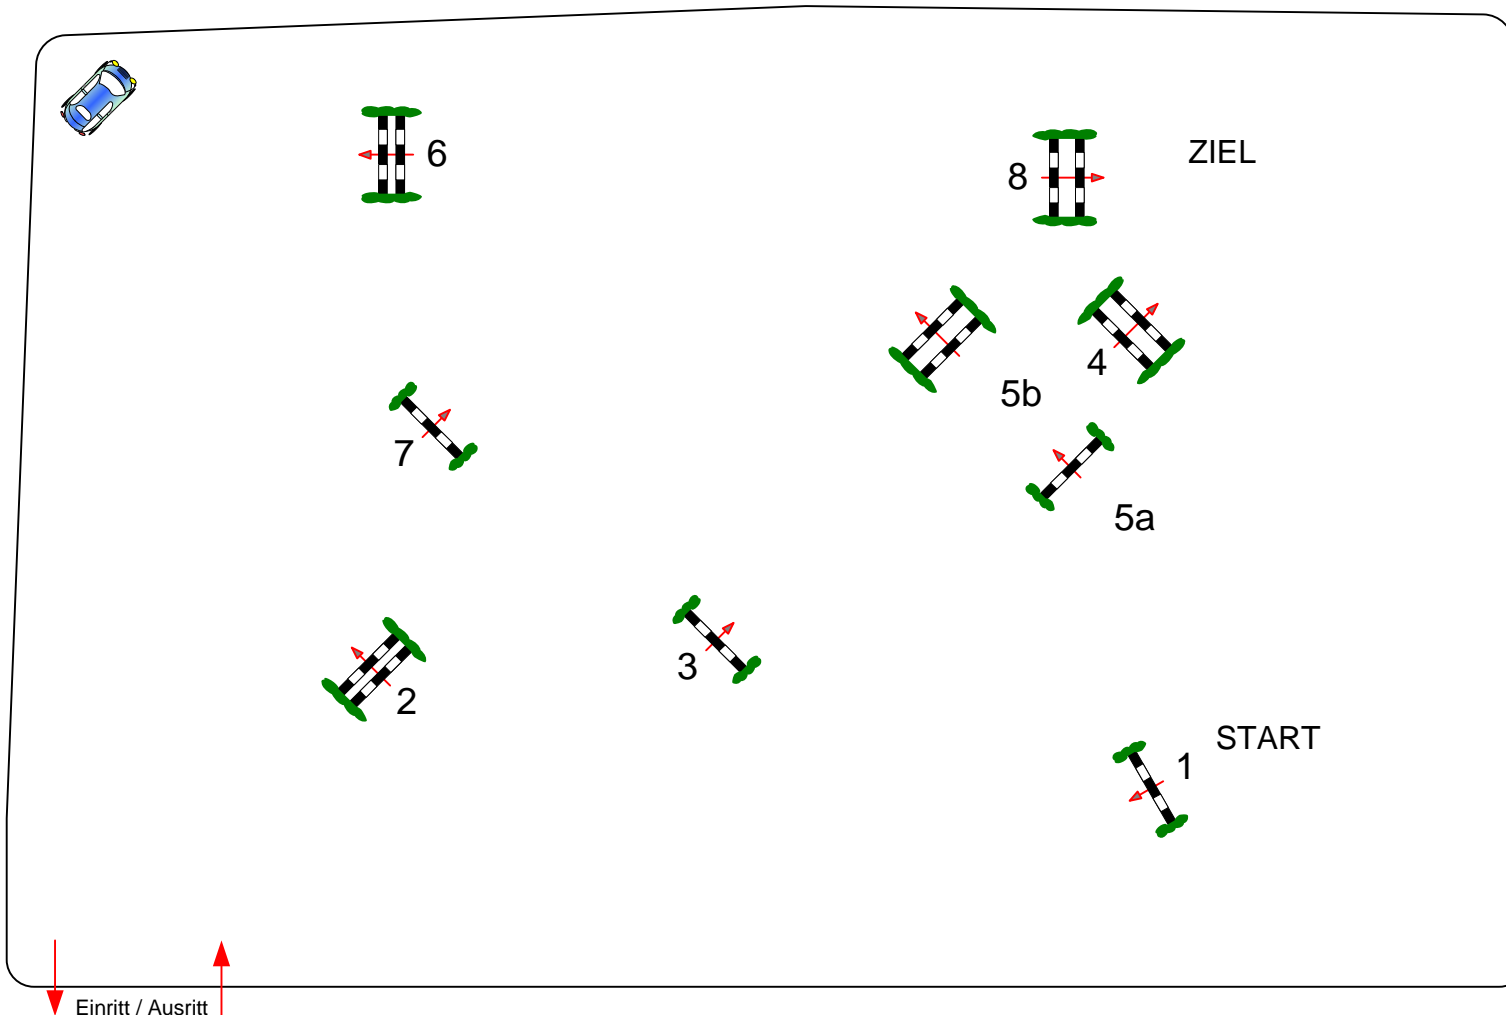

Tempo: 350 m/Min.

Bahnlänge: 310 mtr.  
Erlaubte Zeit: 54 sek.  
Höchstzeit: 108 sek.

Hindernisse: 8  
Sprünge: 9  
Hindernisfehler: sek.  
geschl. Hindernis:

1. Stechen über:

Bahnlänge: 0 mtr.  
Erlaubte Zeit: 0 sek.  
Höchstzeit: 0 sek.

2. Stechen über:

Bahnlänge: 0 mtr.  
Erlaubte Zeit: 0 sek.  
Höchstzeit: 0 sek.

Richter