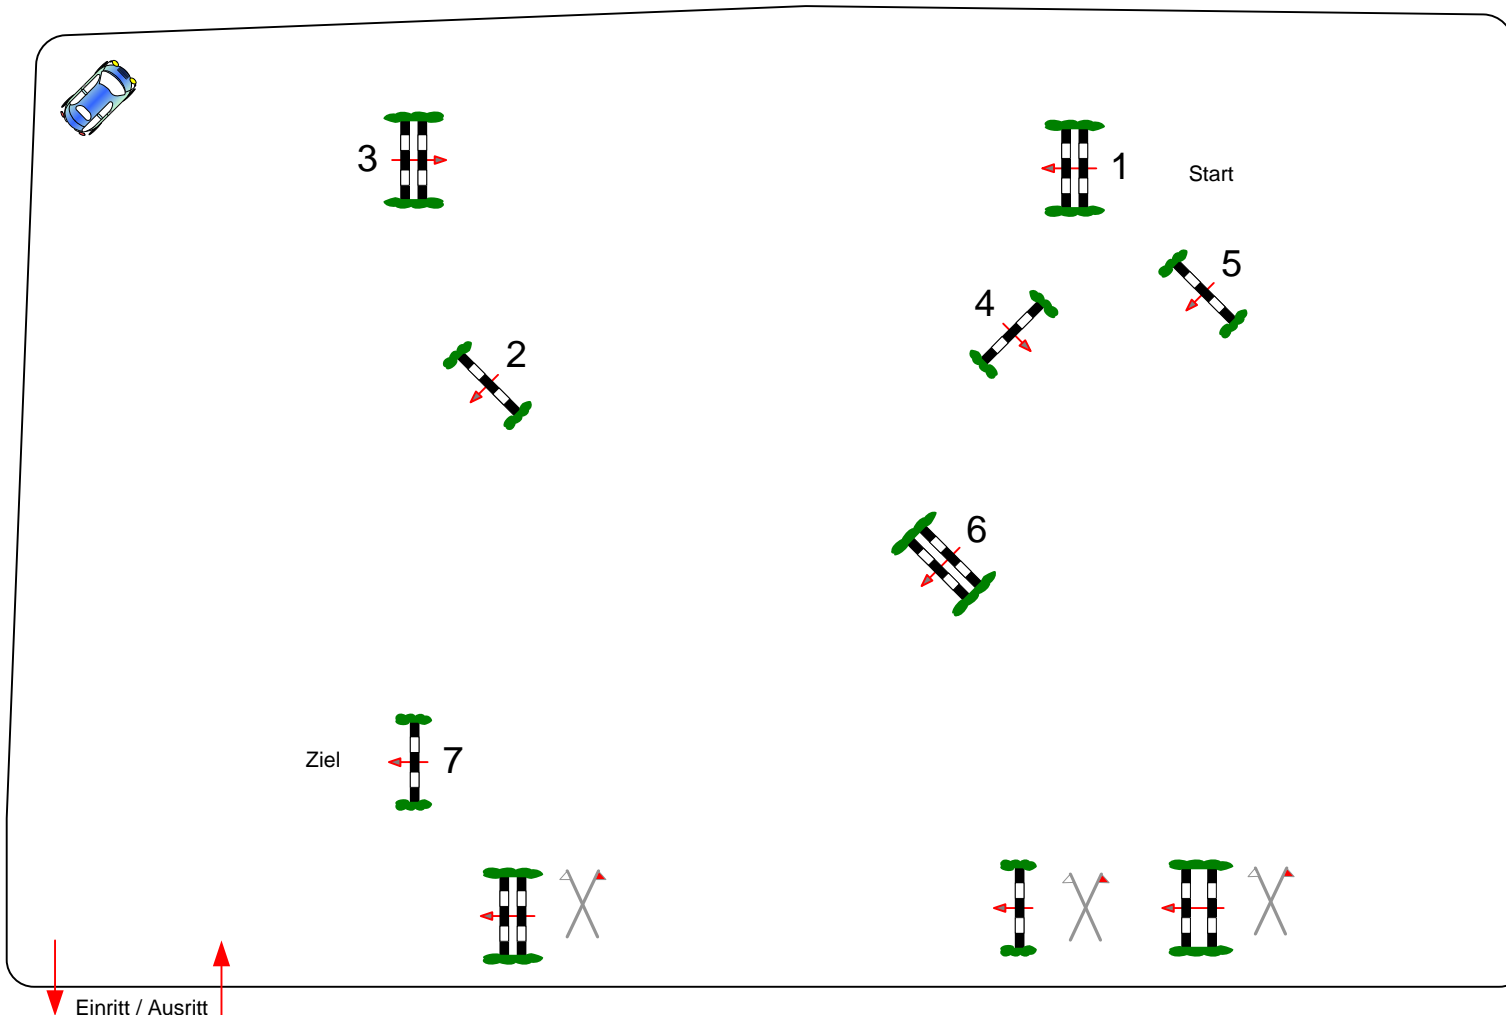

Tempo: 350 m/Min.

Bahnlänge: 300 mtr.
Erlaubte Zeit: 52 sek.
Höchstzeit: 104 sek.

Hindernisse: 7
Sprünge: 7
Hindernisfehler: sek.
geschl. Hindernis:

1. Stechen über:

Bahnlänge: 0 mtr.
Erlaubte Zeit: 0 sek.
Höchstzeit: 0 sek.

2. Stechen über:

Richter