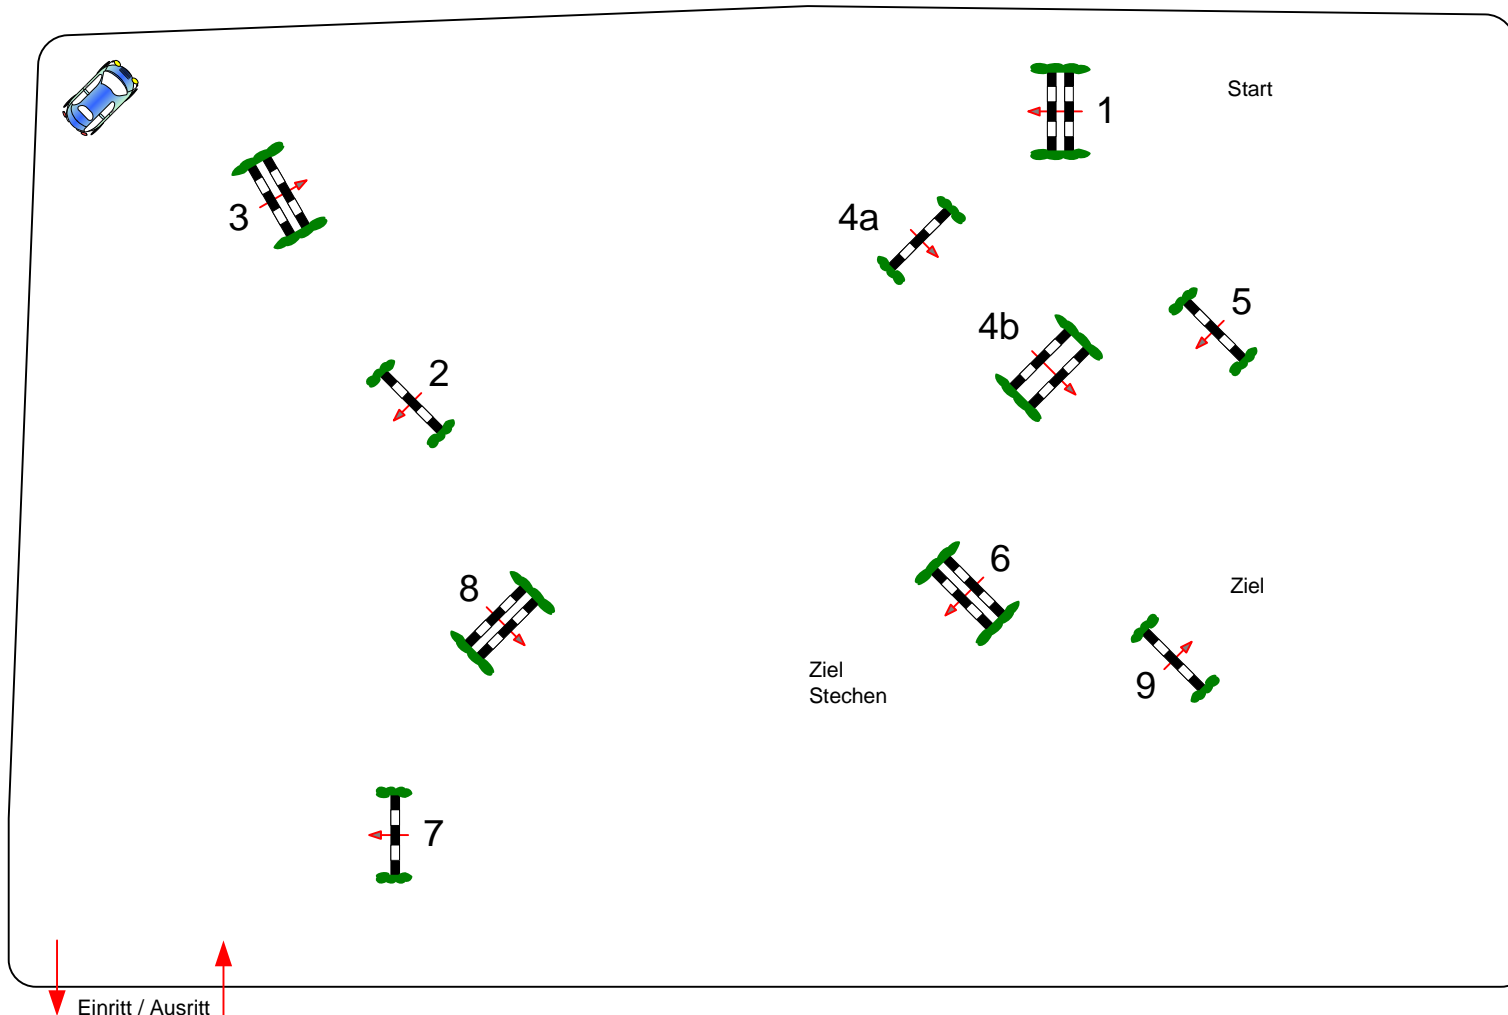

Tempo: 350 m/Min.

Bahnlänge: 330 mtr.
Erlaubte Zeit: 57 sek.
Höchstzeit: 114 sek.

Hindernisse: 9
Sprünge: 10
Hindernisfehler: sek.
geschl. Hindernis:

1. Stechen über:

Bahnlänge: mtr.
Erlaubte Zeit: 43 sek.
Höchstzeit: 86 sek.

2. Stechen über:

Bahnlänge: 0 mtr.
Erlaubte Zeit: 0 sek.
Höchstzeit: 0 sek.

Richter