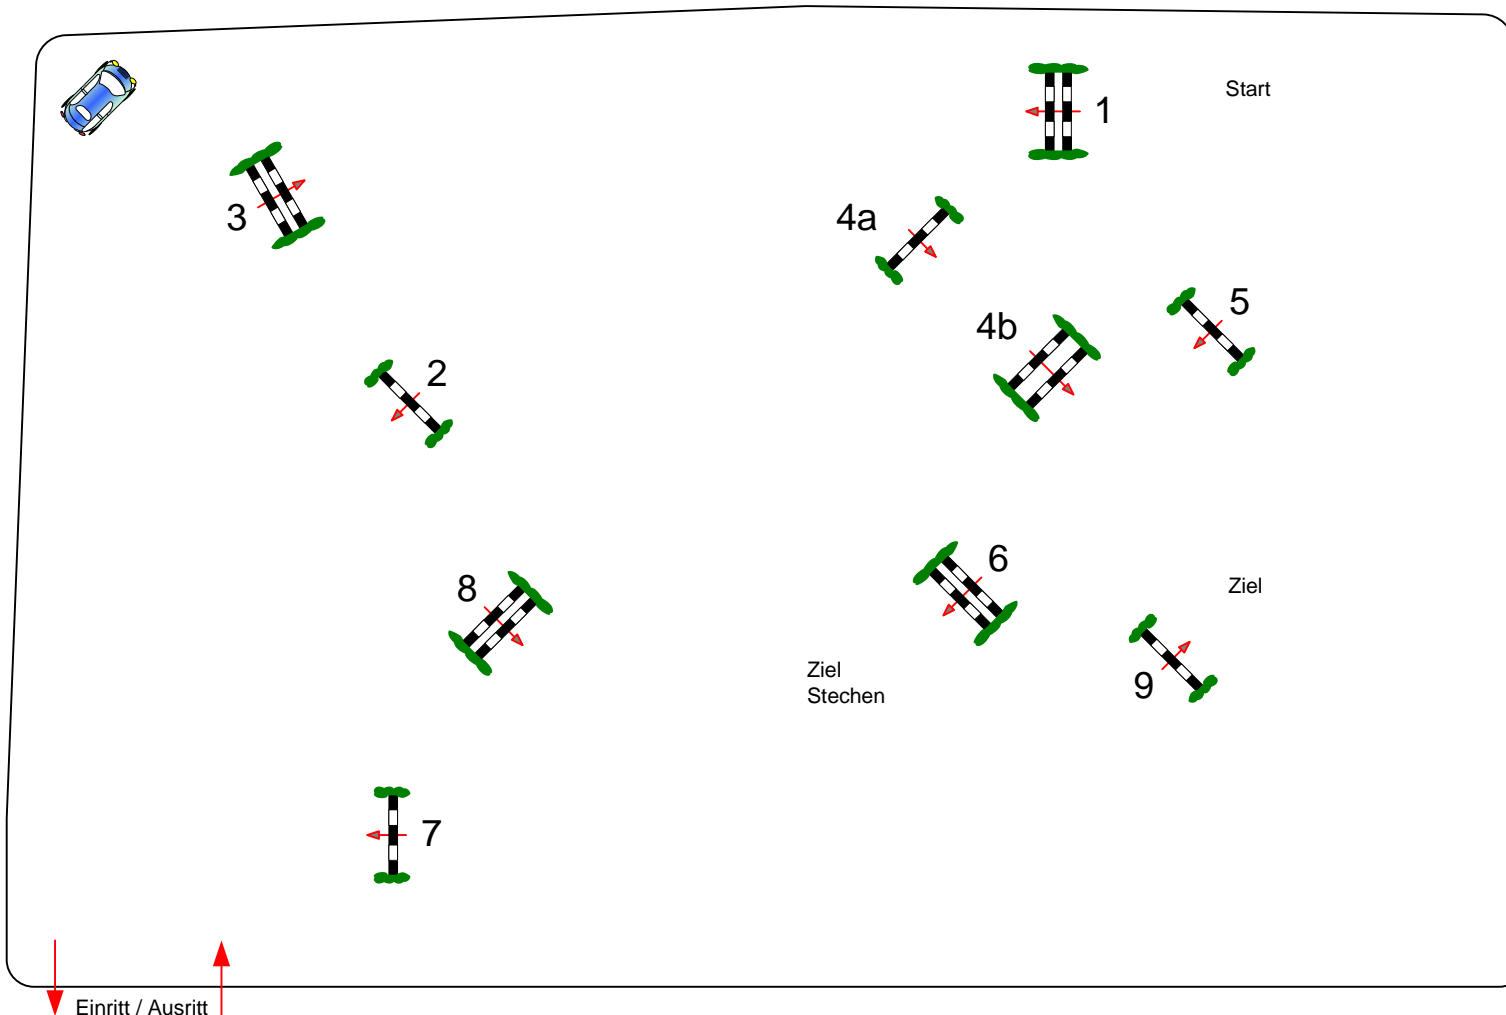

SCHOPFHEIM 2013

Prüfung Nr.: 23

Kleine Tour

Stil-Spring-LP

Klasse: L

Sonntag, 7. Juli 2013

Beginn: 12:30 Uhr

Richtverf.: A
LPO § 520,3b
RG / Art.
Höhe: 1,15 mtr.

Tempo: 350 m/Min.

Bahnlänge: 330 mtr.
Erlaubte Zeit: 57 sek.
Höchstzeit: 114 sek.

Hindernisse: 9
Sprünge: 10
Hindernisfehler: sek.
geschl. Hindernis:

1. Stechen über:
1 - 6
Bahnlänge: 250 mtr.
Erlaubte Zeit: 43 sek.
Höchstzeit: 86 sek.

2. Stechen über:
Bahnlänge: 0 mtr.
Erlaubte Zeit: 0 sek.
Höchstzeit: 0 sek.

Richter