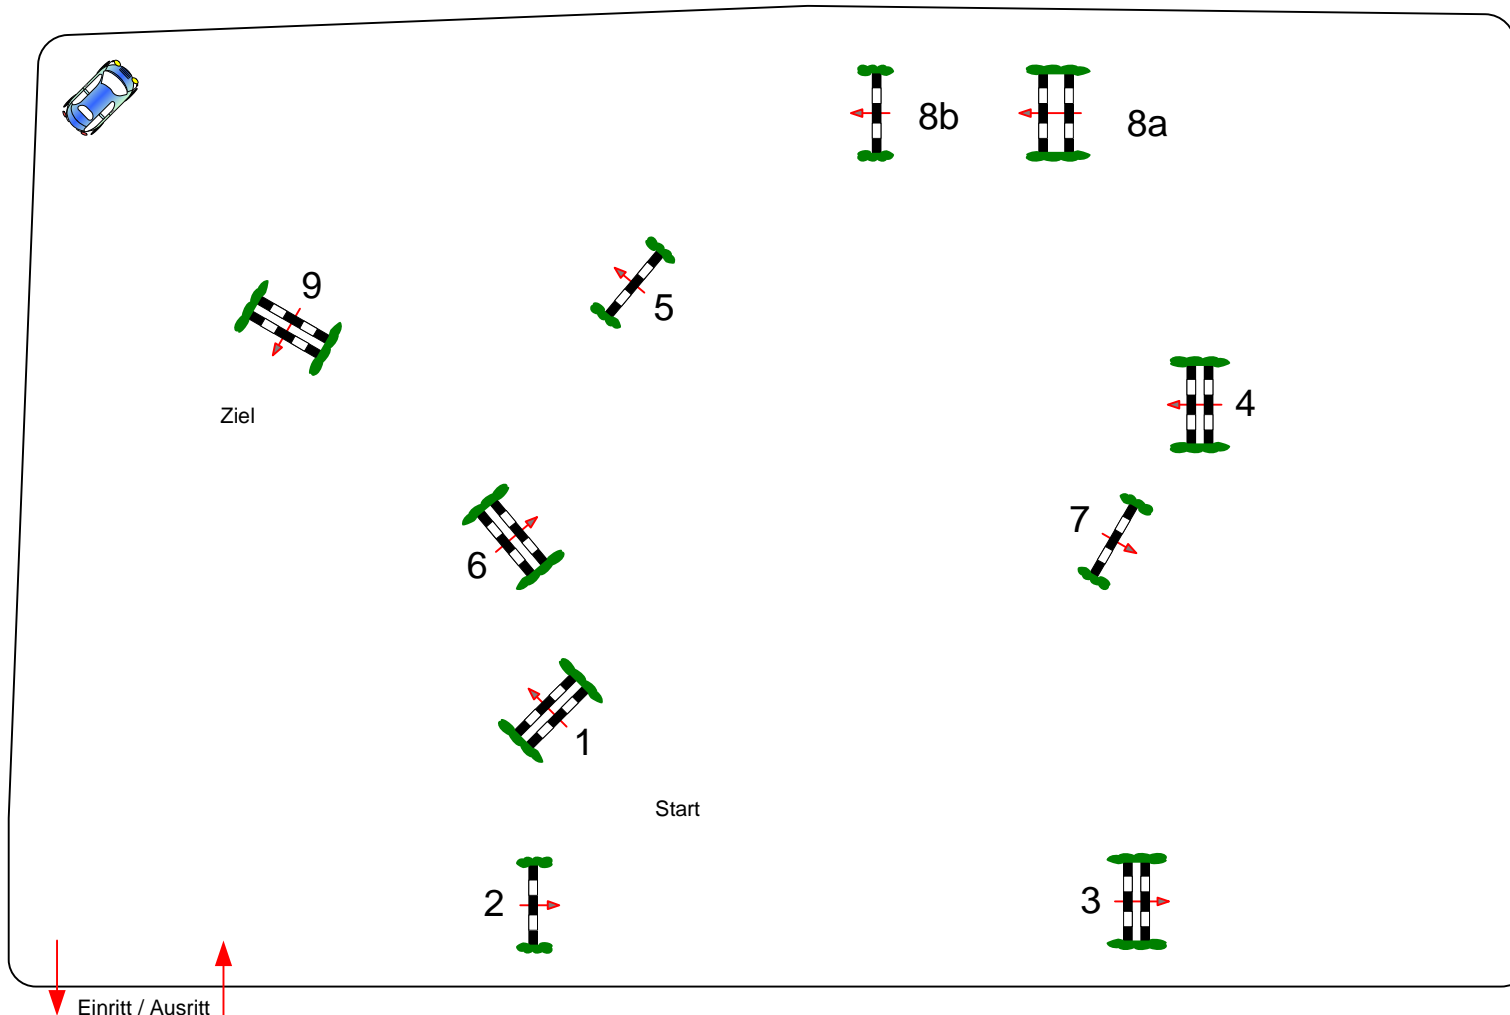

Tempo: 350 m/Min.

Bahnlänge: 350 mtr.  
Erlaubte Zeit: 60 sek.  
Höchstzeit: 120 sek.

Hindernisse: 9  
Sprünge: 10  
Hindernisfehler: sek.  
geschl. Hindernis:

1. Stechen über:

Bahnlänge: 0 mtr.  
Erlaubte Zeit: 0 sek.  
Höchstzeit: 0 sek.

2. Stechen über:

Bahnlänge: 0 mtr.  
Erlaubte Zeit: 0 sek.  
Höchstzeit: 0 sek.

Richter